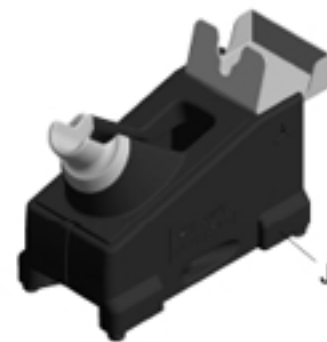

**TE-2A 230V**  
**TE-1A 120V**  
**TE-9A 100V**

**PRECISION HOT-AIR STATION**

FROM SERIE 148318

SPARE PARTS	
<b>TE-2A / TE-1A / TE-9A:</b>	
<b>-ENCLOSURES:</b>	
-TOP	0011035
-BOTTOM	0009772
-FRONT	0004621
-BACK	0010366
-FRONT CIRCUIT	0008442
<b>TE-2A:</b>	
-TOP CIRCUIT	0010922
-SUCTION PUMP	0008938
-HOT AIR PUMP	0010651
<b>TE-1A / TE-9A:</b>	
-TOP CIRCUIT	0010930
-SUCTION PUMP	0008940
-HOT AIR PUMP	0011544

TE-2A 230V FUSE T-4A  
 TE-1A 120V FUSE T-8A  
 TE-9A 100V FUSE T-8A

TE-2A / TE-1A / TE-9A

0010300

JT-SA

0006997

TE-TA

0009828

0008752