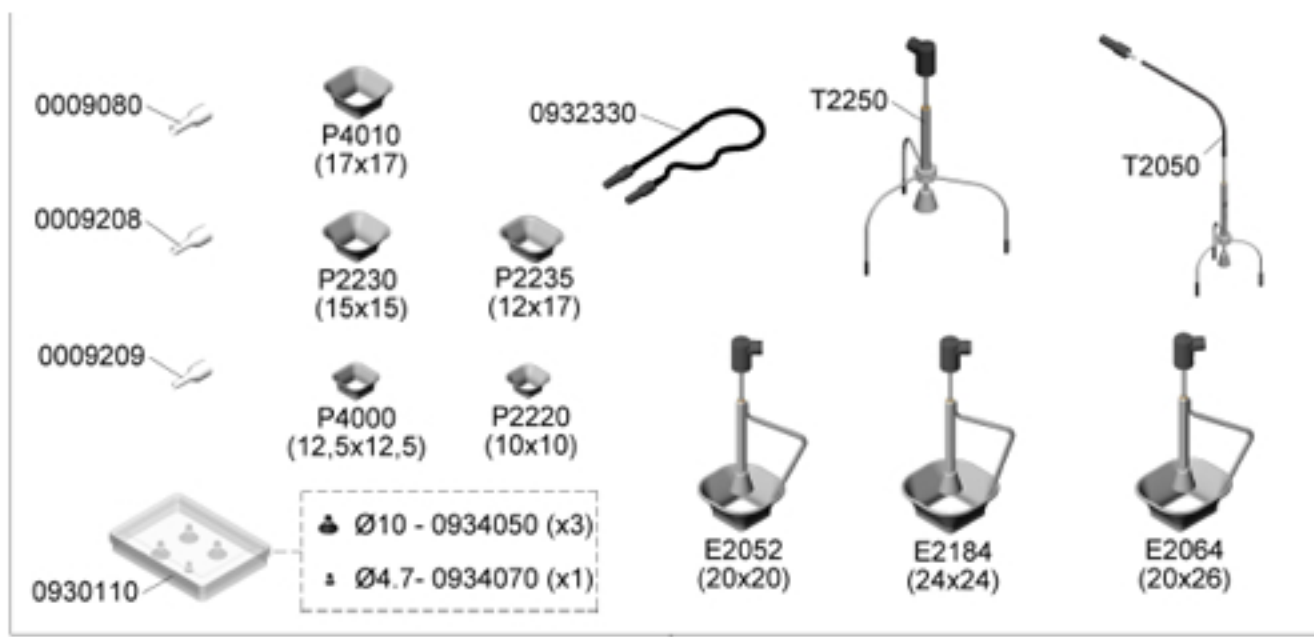

**TE-2A 230V**  
**TE-1A 120V**  
**TE-9A 100V**

**PRECISION HOT-AIR STATION**

FROM SERIE 148318

SPARE PARTS	
<b>TE-2A / TE-1A / TE-9A:</b>	
<b>-ENCLOSURES:</b>	
-TOP	0011035
-BOTTOM	0009772
-FRONT	0004621
-BACK	0010366
-FRONT CIRCUIT	0008442
<b>TE-2A:</b>	
-TOP CIRCUIT	0010922
-SUCTION PUMP	0008938
-HOT AIR PUMP	0010651
<b>TE-1A / TE-9A:</b>	
-TOP CIRCUIT	0010930
-SUCTION PUMP	0008940
-HOT AIR PUMP	0011544

TE-2A 230V FUSE T-4A  
 TE-1A 120V FUSE T-8A  
 TE-9A 100V FUSE T-8A

TE-2A / TE-1A / TE-9A

0010300

JT-SA

0006997

TE-TA

0009828

0008752