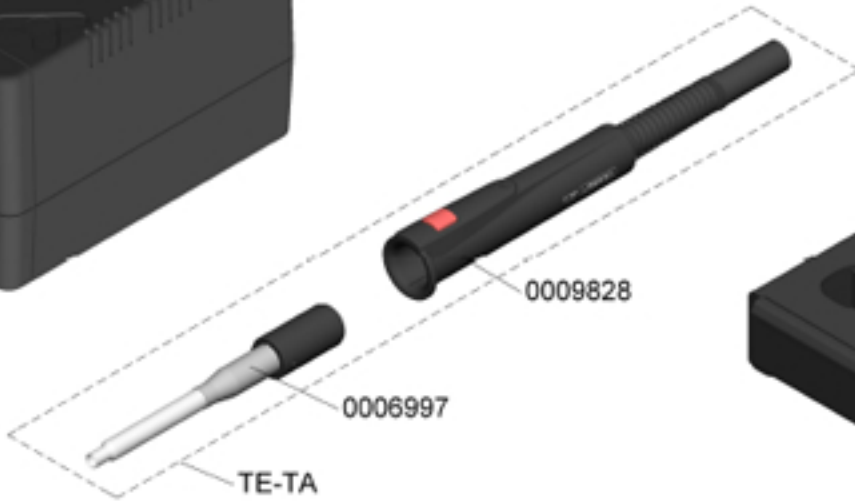

**TE-2A 230V**  
**TE-1A 120V**  
**TE-9A 100V**

**PRECISION HOT-AIR STATION**

FROM SERIE 148318

SPARE PARTS	
<b>TE-2A / TE-1A / TE-9A:</b>	
<b>-ENCLOSURES:</b>	
-TOP	0011035
-BOTTOM	0009772
-FRONT	0004621
-BACK	0010366
-FRONT CIRCUIT	0008442
<b>TE-2A:</b>	
-TOP CIRCUIT	0010922
-SUCTION PUMP	0008938
-HOT AIR PUMP	0010651
<b>TE-1A / TE-9A:</b>	
-TOP CIRCUIT	0010930
-SUCTION PUMP	0008940
-HOT AIR PUMP	0011544

TE-2A 230V FUSE T-4A  
 TE-1A 120V FUSE T-8A  
 TE-9A 100V FUSE T-8A

TE-2A / TE-1A / TE-9A

0010300

JT-SA

0006997

TE-TA

0009828

0008752