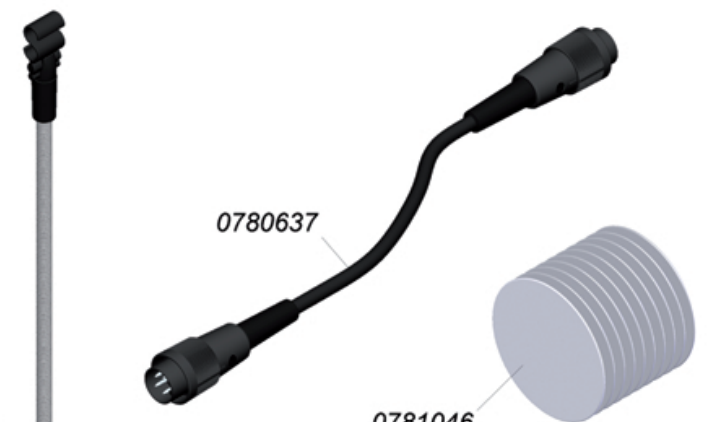

**DSS-2B** 230V  
**DSS-1B** 120V  
**DSS-9B** 100V

**DESOLDERING STATION**

FROM SERIE 139783

DI-2B / DI-1B / DI-9B

S6169

CL6217

MS-A

SPARE PARTS	
<b>DI-2B / DI-1B / DI-9B:</b>	
-CIRCUIT	0009644
-ENCLOSURES:	
· TOP	0007543
· BOTTOM	0007544
· FRONT	0009791
· BACK	0003506
<b>MS-A:</b>	
-CIRCUIT	0006545
-ENCLOSURES:	
· TOP	0008197
· BOTTOM	0008198
· FRONT	0008835
· BACK	0008199
-PUMP	0005652

**DSS-2B** 230V FUSE T-1A  
**DSS-1B** 120V FUSE T-2A  
**DSS-9B** 100V FUSE T-2,5A

DS-A

DS-SA

0008466

0008297

0008048 (x2)

0010310 (x2)

0008042 (x2)

C360002 (x5)

C360004 (x5)

00010259

0780637

0781046

0821830

0005965