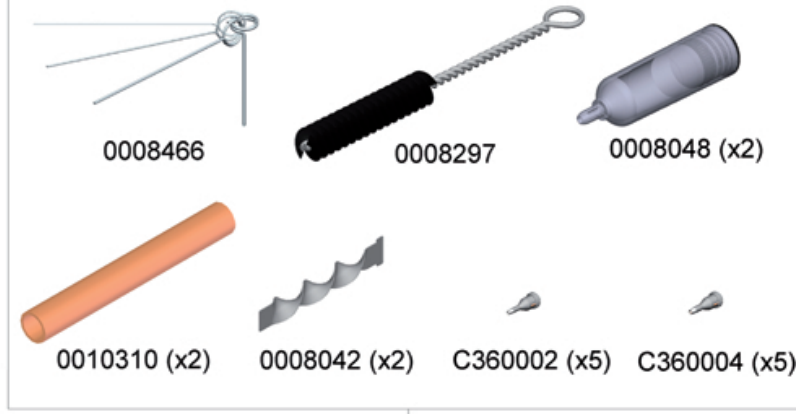

**DSS-2B** 230V  
**DSS-1B** 120V  
**DSS-9B** 100V

**DESOLDERING STATION**

FROM SERIE 139783

DI-2B / DI-1B / DI-9B

S6169

CL6217

MS-A

SPARE PARTS	
<b>DI-2B / DI-1B / DI-9B:</b>	
-CIRCUIT	0009644
-ENCLOSURES:	
· TOP	0007543
· BOTTOM	0007544
· FRONT	0009791
· BACK	0003506
<b>MS-A:</b>	
-CIRCUIT	0006545
-ENCLOSURES:	
· TOP	0008197
· BOTTOM	0008198
· FRONT	0008835
· BACK	0008199
-PUMP	0005652

**DSS-2B** 230V FUSE T-1A  
**DSS-1B** 120V FUSE T-2A  
**DSS-9B** 100V FUSE T-2,5A

DS-A

DS-SA

0008466

0008297

0008048 (x2)

0010310 (x2)

0008042 (x2)