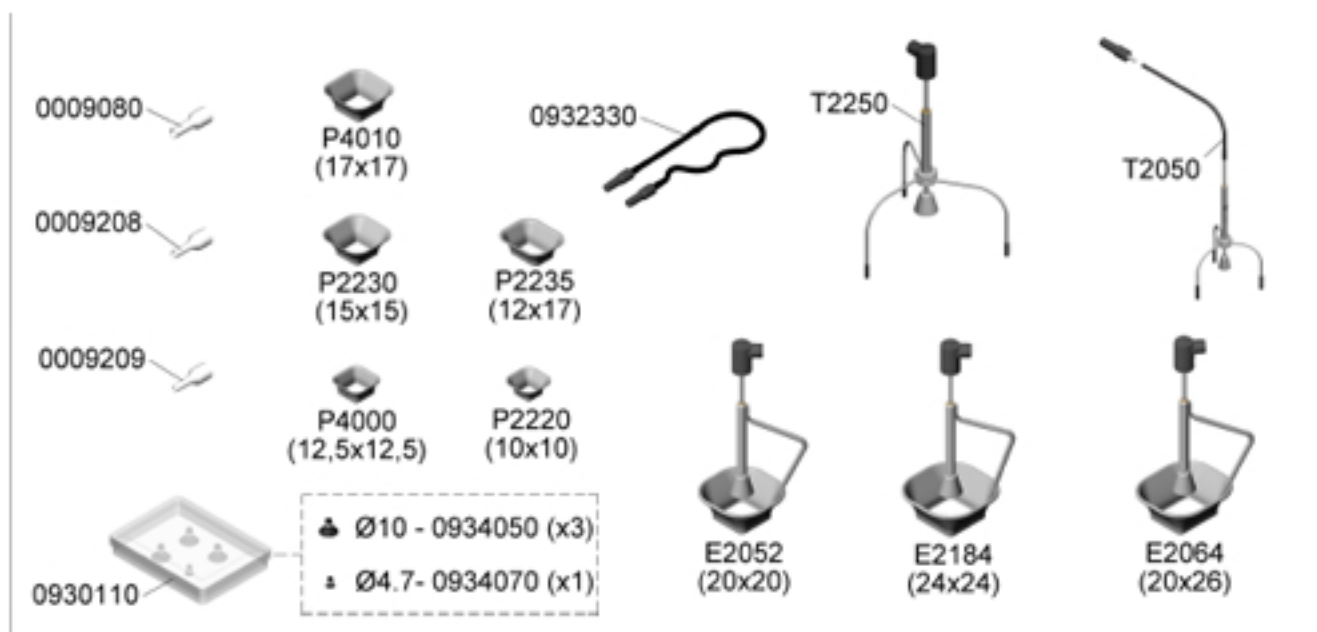

TE-2A 230V
TE-1A 120V
TE-9A 100V

PRECISION HOT-AIR STATION

FROM SERIE 149165

SPARE PARTS	
TE-2A / TE-1A / TE-9A:	
-ENCLOSURES:	
-TOP	0011035
-BOTTOM	0009772
-FRONT	0004621
-BACK	0010366
-FRONT CIRCUIT	0008442
TE-2A:	
-TOP CIRCUIT	0010922
-SUCTION PUMP	0008938
-HOT AIR PUMP	0010766
TE-1A / TE-9A:	
-TOP CIRCUIT	0010930
-SUCTION PUMP	0008940
-HOT AIR PUMP	0011500

TE-2A 230V FUSE T-4A
 TE-1A 120V FUSE T-8A
 TE-9A 100V FUSE T-8A

0010300

TE-2A / TE-1A / TE-9A