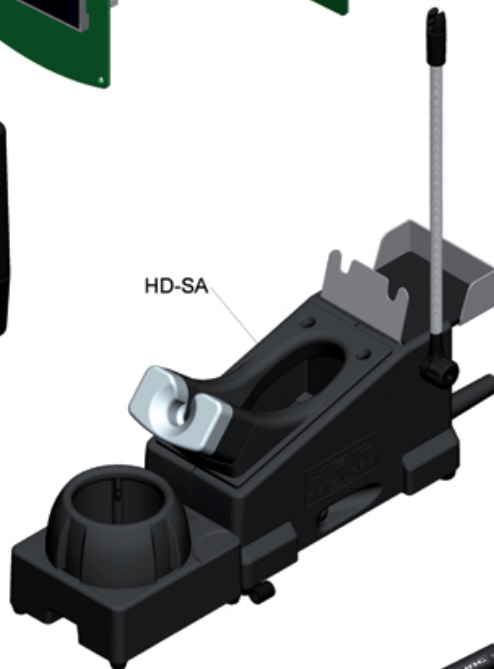

HD-2B 230V
HD-1B 120V
HD-9B 100V

HEAVY DUTY STATION

FROM SERIE 139783

HD-2B / HD-1B / HD-9B

0009797

SPARE PARTS

HD-2B / HD-1B / HD-9B:

-CIRCUIT:	0009797
-ENCLOSURES:	
· TOP	0009231
· BOTTOM	0009771
· FRONT	0010064
· BACK	0010366

HD-2B 230V FUSE T-2A
HD-1B 120V FUSE T-4A
HD-9B 100V FUSE T-4A

HD-SA

CL6210

T245-TA