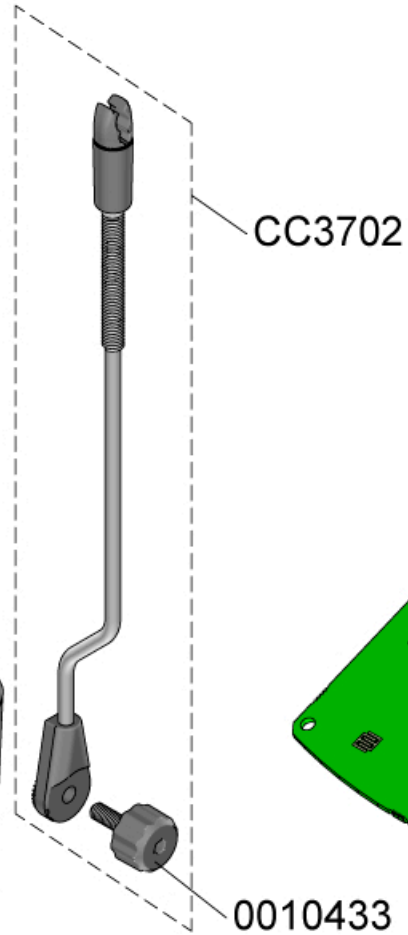

CD-1SE 120V
CD-2SE 230V
CD-9SE 100V

PRECISION SOLDERING STATION

FROM SERIE 178187

CD-1E / CD-2E / CD-9E

CL0160

S0354

CL6210

T210-A

C210001

C210008

CC3702

0010433

0016252

SPARE PARTS	
CD-1E / CD-2E / CD-9E:	
-CIRCUIT	0016252
-ENCLOSURE	0016248
-TOOL STAND	0012994
-SPLASHGUARD	0017576
-ANTISPLASH RUBBER	0017574

CD-1SE 120V FUSE T-2A
 CD-2SE 230V FUSE T-1A
 CD-9SE 100V FUSE T-2A