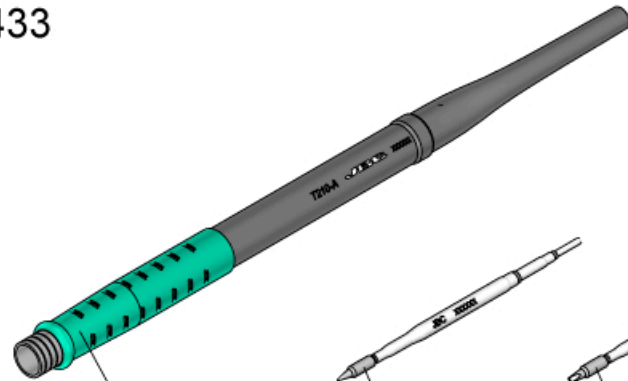

CD-1SE 120V
CD-2SE 230V
CD-9SE 100V

PRECISION SOLDERING STATION

FROM SERIE 178187

CD-1E / CD-2E / CD-9E

CL0160

S0354

CL6210

T210-A

C210001

C210008

CC3702

0010433

0016252

SPARE PARTS	
CD-1E / CD-2E / CD-9E:	
-CIRCUIT	0016252
-ENCLOSURE	0016248
-TOOL STAND	0012994
-SPLASHGUARD	0017576
-ANTISPLASH RUBBER	0017574

CD-1SE 120V FUSE T-2A
 CD-2SE 230V FUSE T-1A
 CD-9SE 100V FUSE T-2A