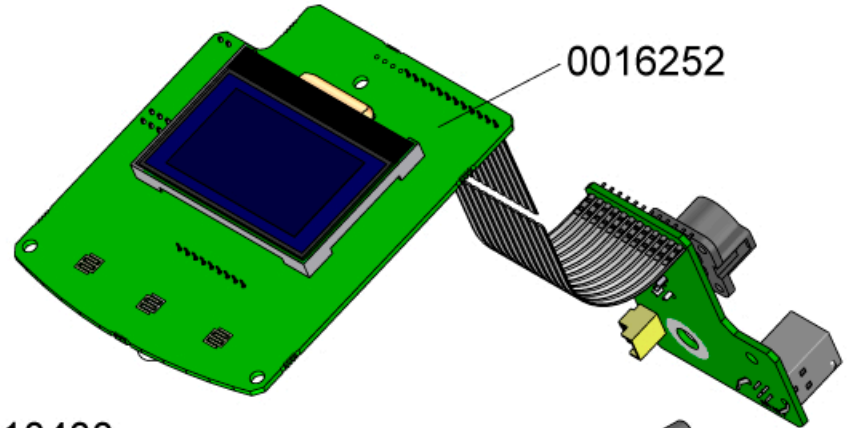

CD-1SE 120V
CD-2SE 230V
CD-9SE 100V

PRECISION SOLDERING STATION

FROM SERIE 178187

CD-1E / CD-2E / CD-9E

CL0160

S0354

CL6210

T210-A

C210001

C210008

CC3702

0010433

0016252

SPARE PARTS	
CD-1E / CD-2E / CD-9E:	
-CIRCUIT	0016252
-ENCLOSURE	0016248
-TOOL STAND	0012994
-SPLASHGUARD	0017576
-ANTISPLASH RUBBER	0017574

CD-1SE 120V FUSE T-2A
 CD-2SE 230V FUSE T-1A
 CD-9SE 100V FUSE T-2A