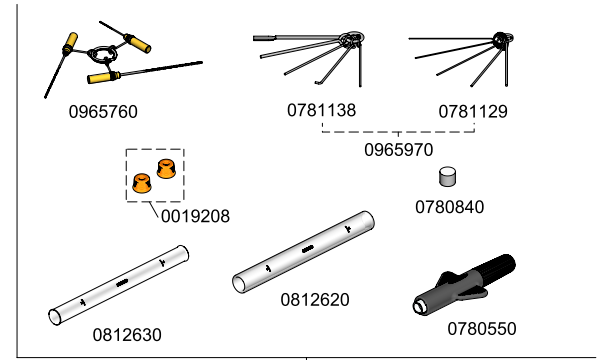

DMPVE-1QA 120V
DMPVE-2QA 230V
DMPVE-9QA 100V
4 TOOLS PRECISION STATION
 WITH PNEUMATIC PUMP

SPARE PARTS	
DME-1A / DME-2A / DME-9A:	
-CIRCUIT	0018696
-ENCLOSURE	
· TOP	0019028
· BOTTOM	0014567
· FRONT+DISPLAY	0011014
· BACK	0011861
MVE-A:	
-CIRCUIT	0018455
-ENCLOSURE	0014860
· TOP	0014861
· BOTTOM	0014688
· FRONT	0014862
· BACK	0006813
-SOLENOID VALVE	

DMPSE-1QA 120V FUSE T-6A
DMPSE-2QA 230V FUSE T-3,15A
DMPSE-9QA 100V FUSE T-8A