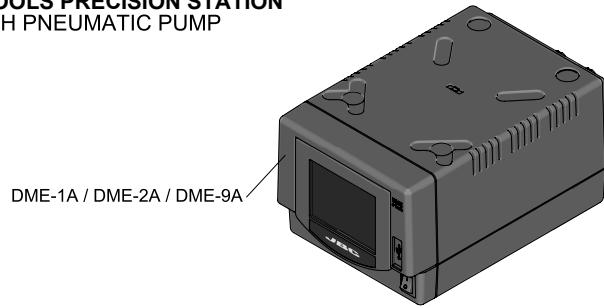

DMPVE-1QA 120V
DMPVE-2QA 230V
DMPVE-9QA 100V
4 TOOLS PRECISION STATION
 WITH PNEUMATIC PUMP

SPARE PARTS	
DME-1A / DME-2A / DME-9A:	
-CIRCUIT	0018696
-ENCLOSURE	
· TOP	0019028
· BOTTOM	0014567
· FRONT+DISPLAY	0011014
· BACK	0011861
MVE-A:	
-CIRCUIT	0018455
-ENCLOSURE	0014860
· TOP	0014861
· BOTTOM	0014688
· FRONT	0014862
· BACK	0006813
-SOLENOID VALVE	

DMPSE-1QA 120V FUSE T-6A
DMPSE-2QA 230V FUSE T-3,15A
DMPSE-9QA 100V FUSE T-8A