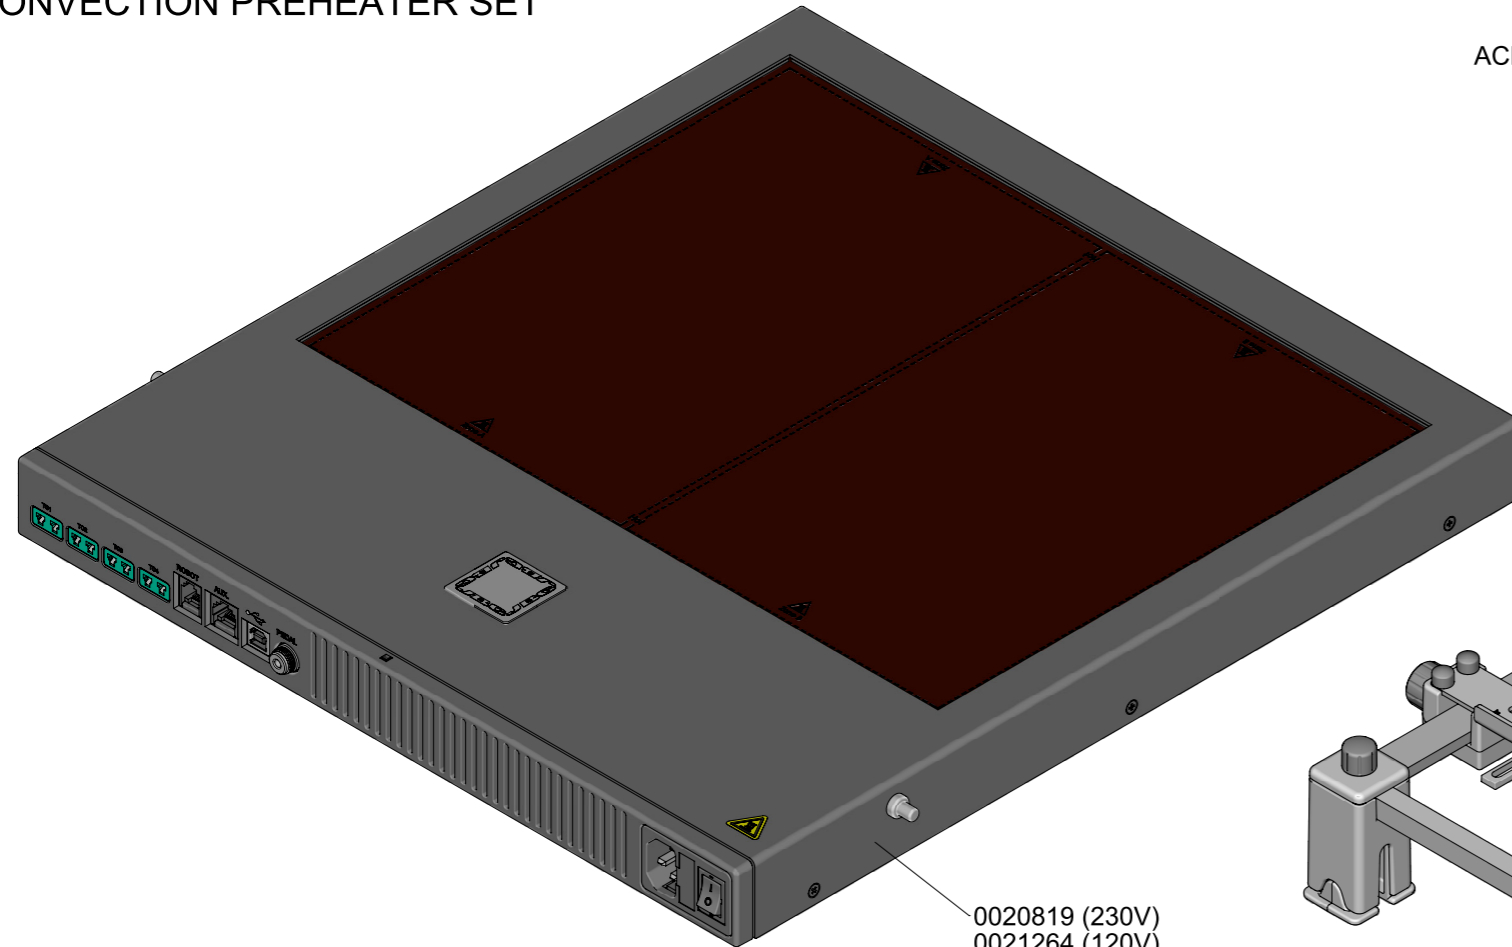

PHBE-1KA 120V  
 PHBE-2KA 230V  
 PHBE-9KA 100V

CONVECTION PREHEATER SET

SPARE PARTS	
<b>HEATER UNIT:</b>	
-CIRCUIT (230V):	0021126
-CIRCUIT (120V):	0021127
-CIRCUIT (100V):	0021128
-GLASS:	0016825
-ENCLOSURES:	
-TOP:	0022425
-BOTTOM:	0022415

PHBE-1KA 120V FUSE T-15A  
 PHBE-2KA 230V FUSE T-10A  
 PHBE-9KA 100V FUSE T-15A

PH217

PH218

0019914

0020819 (230V)  
 0021264 (120V)  
 0023519 (100V)

0013754

PHB-SA