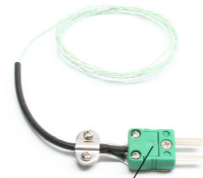

PHBE-1KA 120V  
 PHBE-2KA 230V  
 PHBE-9KA 100V

CONVECTION PREHEATER SET

SPARE PARTS	
<b>HEATER UNIT:</b>	
-CIRCUIT (230V):	0021126
-CIRCUIT (120V):	0021127
-CIRCUIT (100V):	0021128
-GLASS:	0016825
-ENCLOSURES:	
-TOP:	0022425
-BOTTOM:	0022415

PHBE-1KA 120V FUSE T-15A  
 PHBE-2KA 230V FUSE T-10A  
 PHBE-9KA 100V FUSE T-15A

PH217

PH218

0019914

0020819 (230V)  
 0021264 (120V)  
 0023519 (100V)

0013754

PHB-SA