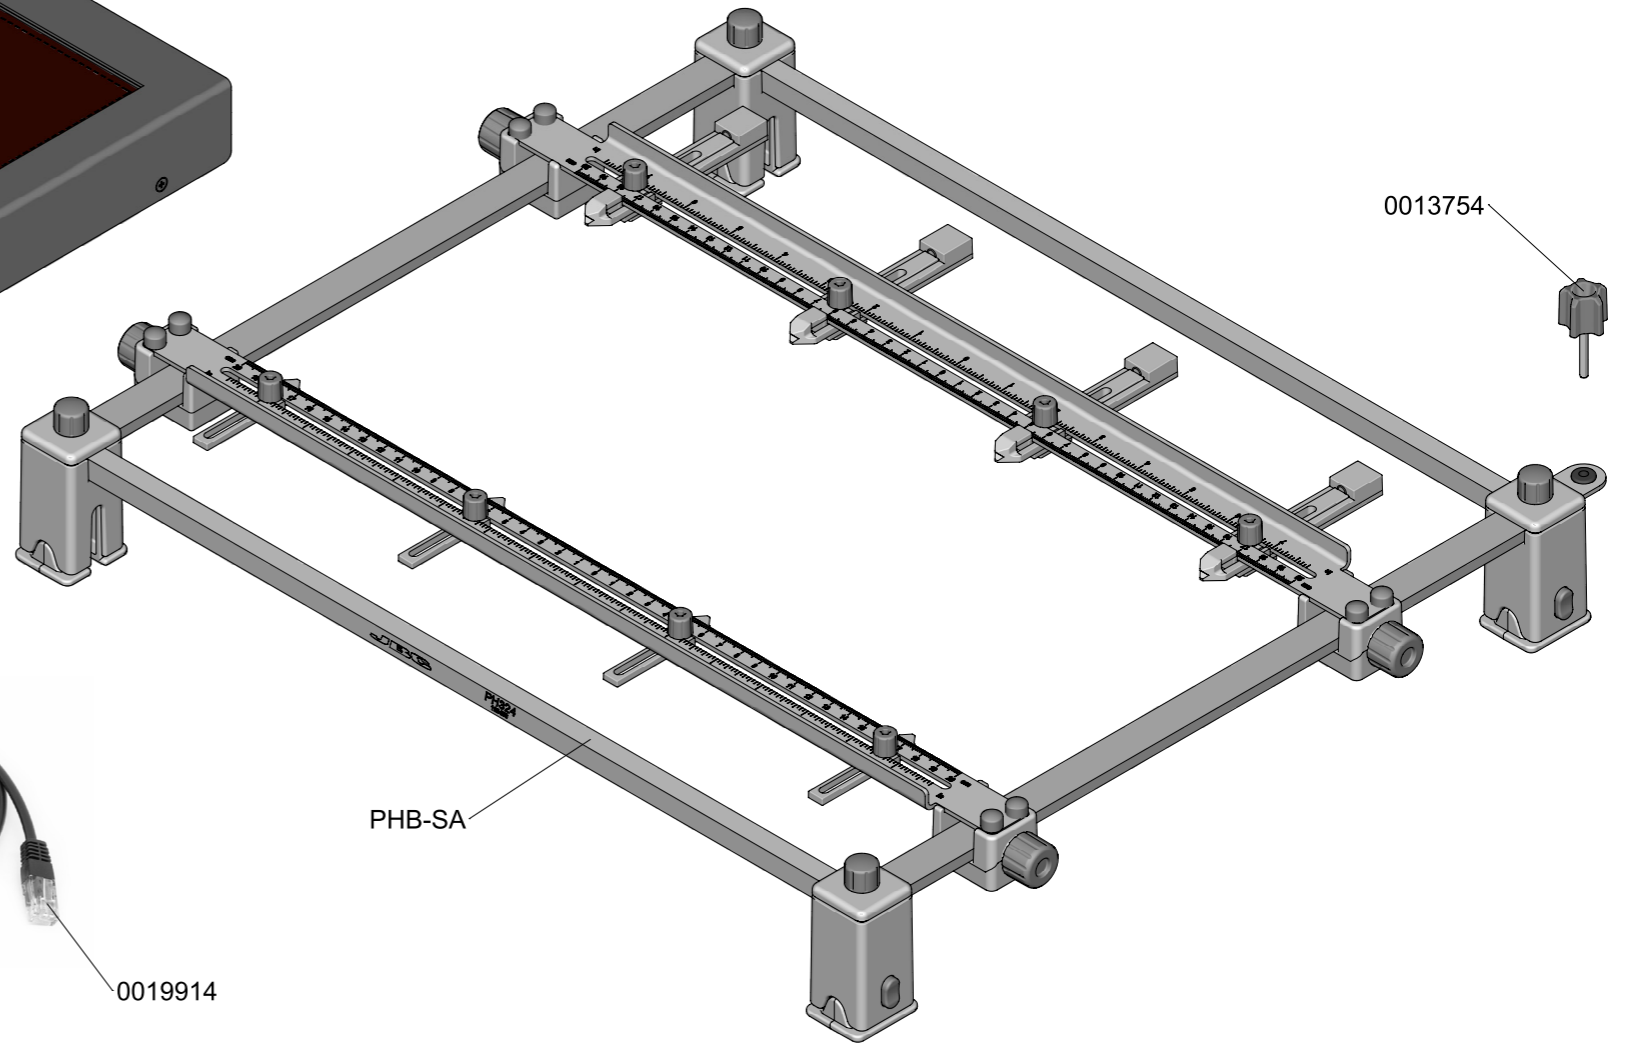

PHBE-1KA 120V  
 PHBE-2KA 230V  
 PHBE-9KA 100V

CONVECTION PREHEATER SET

SPARE PARTS	
<b>HEATER UNIT:</b>	
-CIRCUIT (230V):	0021126
-CIRCUIT (120V):	0021127
-CIRCUIT (100V):	0021128
-GLASS:	0016825
-ENCLOSURES:	
-TOP:	0022425
-BOTTOM:	0022415

PHBE-1KA 120V FUSE T-15A  
 PHBE-2KA 230V FUSE T-10A  
 PHBE-9KA 100V FUSE T-15A

PH217

PH218

0019914

0020819 (230V)  
 0021264 (120V)  
 0023519 (100V)

0013754

PHB-SA