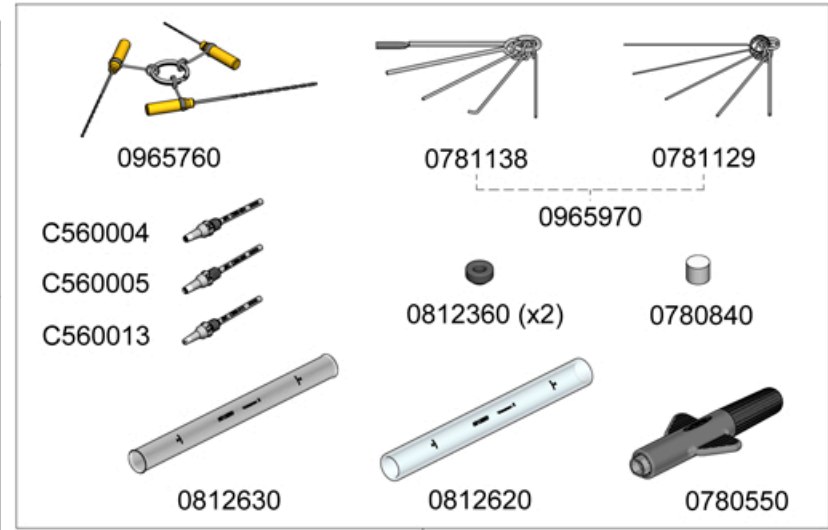

**DDVE-1A** 120V  
**DDVE-2A** 230V  
**DDVE-9A** 100V

REWORK STATION  
 WITH PNEUMATIC PUMP  
 FROM SERE 168459

DDE-1A / DDE-2A / DDE-9A

SPARE PARTS	
<b>DDE-1A / DDE-2A / DDE-9A:</b>	
-REAR CIRCUIT	0015608
-ENCLOSURE	
· TOP	0011035
· BOTTOM	0014567
· FRONT+DISPLAY	0014612
· BACK	0013413
<b>MVE-A:</b>	
-CIRCUIT	0014059
-ENCLOSURE	
· TOP	0014860
· BOTTOM	0014861
· FRONT	0014688
· BACK	0014862
-SOLENOID VALVE	0006813

DDVE-1A 120V FUSE T-4A  
 DDVE-2A 230V FUSE T-2A  
 DDVE-9A 100V FUSE T-5A