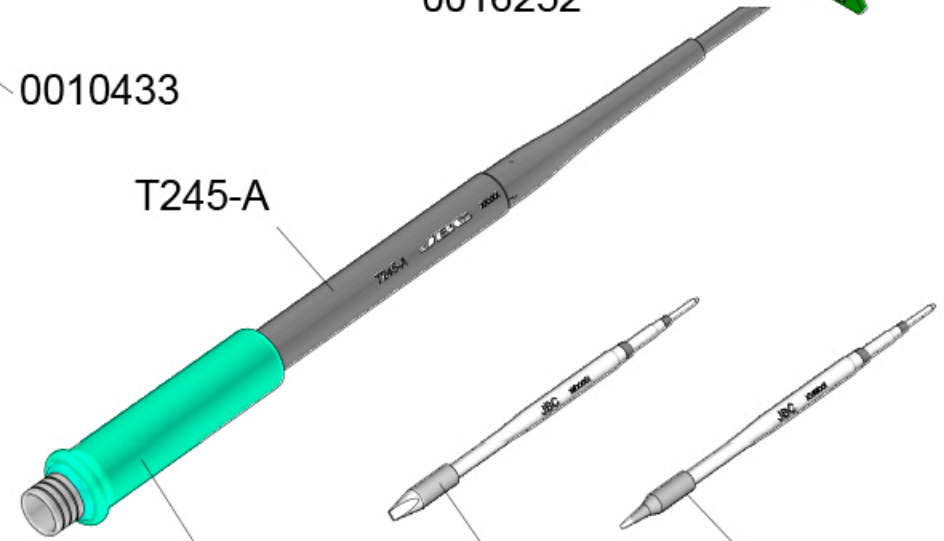

**CD-1BE 120V**  
**CD-2BE 230V**  
**CD-9BE 100V**  
**SOLDERING STATION**  
 FROM SERIE 178187

CD-1E / CD-2E / CD-9E

CC3702

SPARE PARTS	
<b>CD-1E / CD-2E / CD-9E:</b>	
-CIRCUIT	0016252
-ENCLOSURE	0016248
-TOOL STAND	0012994
-SPLASHGUARD	0017576
-ANTISPLASH RUBBER	0017574

**CD-1BE 120V FUSE T-2A**  
**CD-2BE 230V FUSE T-1A**  
**CD-9BE 100V FUSE T-2A**

0010433

0016252

CL0160

S0354

CL6210

T245-A

0016057

C245741

C245903