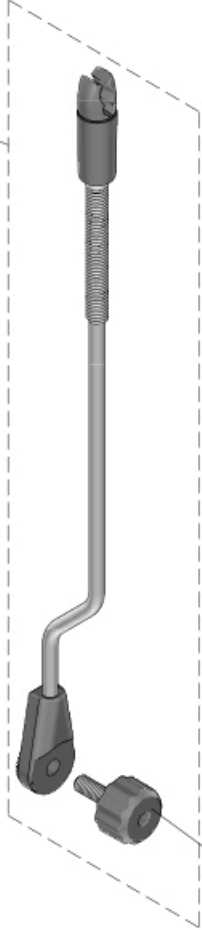

**CD-1BE 120V**  
**CD-2BE 230V**  
**CD-9BE 100V**  
**SOLDERING STATION**  
 FROM SERIE 178187

CD-1E / CD-2E / CD-9E

CC3702

SPARE PARTS	
<b>CD-1E / CD-2E / CD-9E:</b>	
-CIRCUIT	0016252
-ENCLOSURE	0016248
-TOOL STAND	0012994
-SPLASHGUARD	0017576
-ANTISPLASH RUBBER	0017574

**CD-1BE 120V FUSE T-2A**  
**CD-2BE 230V FUSE T-1A**  
**CD-9BE 100V FUSE T-2A**

0010433

0016252

CL0160

S0354

CL6210

T245-A

0016057

C245741

C245903