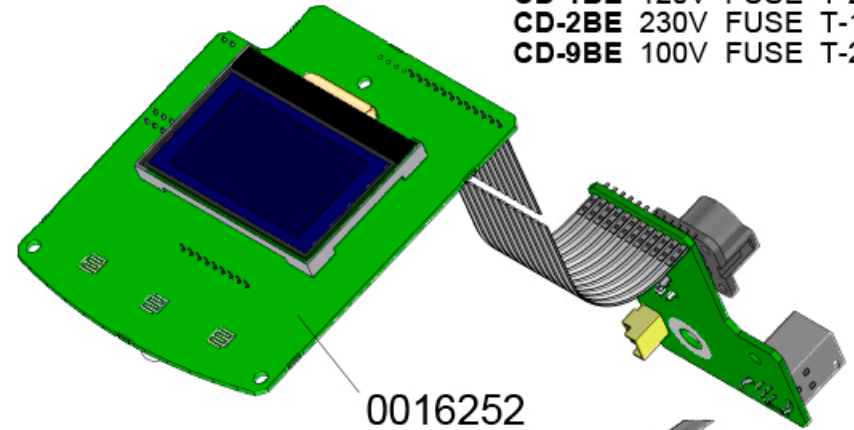

**CD-1BE 120V**  
**CD-2BE 230V**  
**CD-9BE 100V**  
**SOLDERING STATION**  
 FROM SERIE 178187

CD-1E / CD-2E / CD-9E

CC3702

SPARE PARTS	
<b>CD-1E / CD-2E / CD-9E:</b>	
-CIRCUIT	0016252
-ENCLOSURE	0016248
-TOOL STAND	0012994
-SPLASHGUARD	0017576
-ANTISPLASH RUBBER	0017574

**CD-1BE 120V FUSE T-2A**  
**CD-2BE 230V FUSE T-1A**  
**CD-9BE 100V FUSE T-2A**

0010433

0016252

CL0160

S0354

CL6210

T245-A

0016057

C245741

C245903