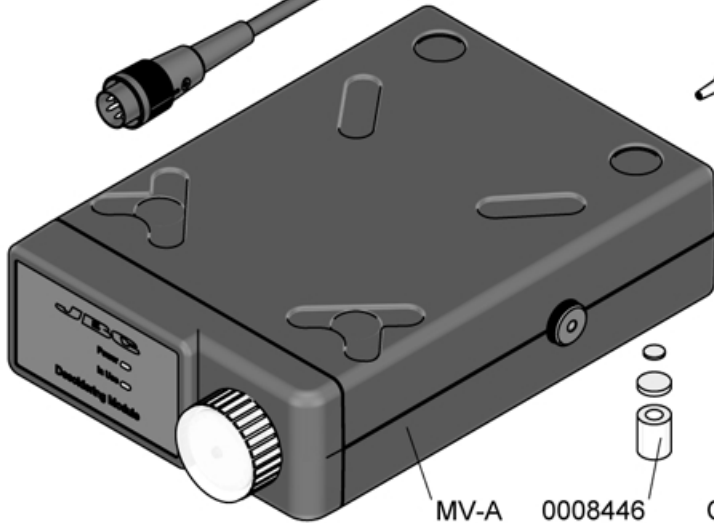

DIV-2B 230V
DIV-1B 120V
DIV-9B 100V

DESOLDERING STATION

FROM SERIE 150373

DI-2B / DI-1B / DI-9B

0010207

MV-A 0008446

SPARE PARTS	
DI-2B / DI-1B / DI-9B:	
-CIRCUIT	0011183
-ENCLOSURES:	
· TOP	0011435
· BOTTOM	0007544
· FRONT	0009791
· BACK	0003506
MV-A:	
-CIRCUIT	0006811
-ENCLOSURES:	
· TOP	0008843
· BOTTOM	0008844
· FRONT	0008835
· BACK	0008845
-SELENOID VALVE	0006813

DIV-2B 230V FUSE T-1A
 DIV-1B 120V FUSE T-2A
 DIV-9B 100V FUSE T-2,5A

0781046

DR560-A

CL6210

0005965

CL6217

S0354

CL9885