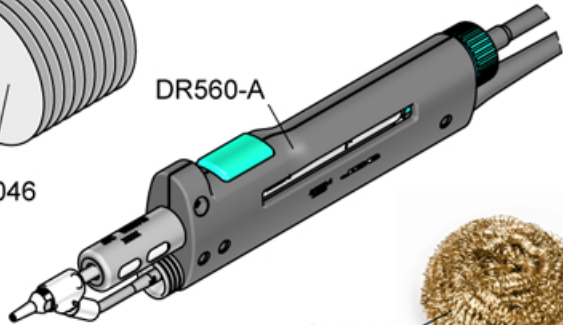

DIV-2B 230V
DIV-1B 120V
DIV-9B 100V

DESOLDERING STATION

FROM SERIE 150373

DI-2B / DI-1B / DI-9B

0010207

MV-A 0008446

SPARE PARTS	
DI-2B / DI-1B / DI-9B:	
-CIRCUIT	0011183
-ENCLOSURES:	
· TOP	0011435
· BOTTOM	0007544
· FRONT	0009791
· BACK	0003506
MV-A:	
-CIRCUIT	0006811
-ENCLOSURES:	
· TOP	0008843
· BOTTOM	0008844
· FRONT	0008835
· BACK	0008845
-SELENOID VALVE	0006813

DIV-2B 230V FUSE T-1A
 DIV-1B 120V FUSE T-2A
 DIV-9B 100V FUSE T-2,5A

0781046

DR560-A

CL6210

0005965

CL6217

S0354

CL9885