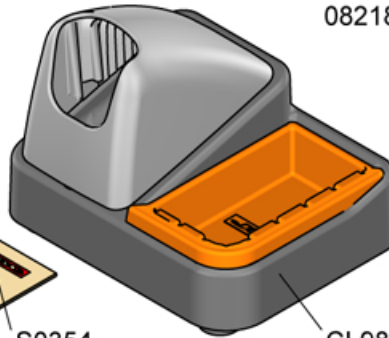

DIV-2B 230V
DIV-1B 120V
DIV-9B 100V

DESOLDERING STATION

FROM SERIE 150373

DI-2B / DI-1B / DI-9B

0010207

MV-A 0008446

SPARE PARTS	
DI-2B / DI-1B / DI-9B:	
-CIRCUIT	0011183
-ENCLOSURES:	
· TOP	0011435
· BOTTOM	0007544
· FRONT	0009791
· BACK	0003506
MV-A:	
-CIRCUIT	0006811
-ENCLOSURES:	
· TOP	0008843
· BOTTOM	0008844
· FRONT	0008835
· BACK	0008845
-SELENOID VALVE	0006813

DIV-2B 230V FUSE T-1A
 DIV-1B 120V FUSE T-2A
 DIV-9B 100V FUSE T-2,5A

0781046

DR560-A

CL6210

0005965

CL6217

S0354

CL9885

0781137

C560004

C560005

C560013

0781138

0812360 (x2)

0781129

0780840