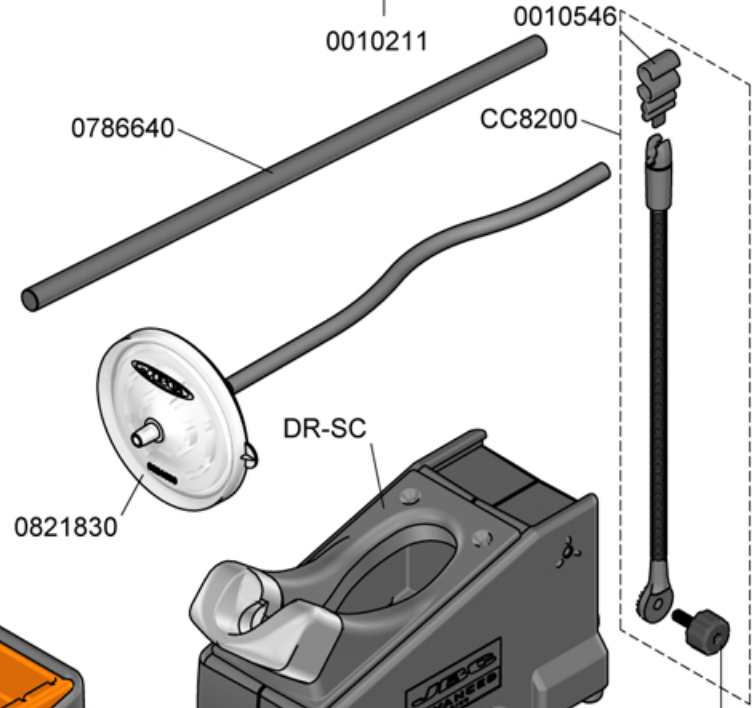

0781137

C560004

C560005

C560013

0781138

0812360 (x2)

0781129

0780840

0812630

0002600

0780550

0010211

0786640

CC8200