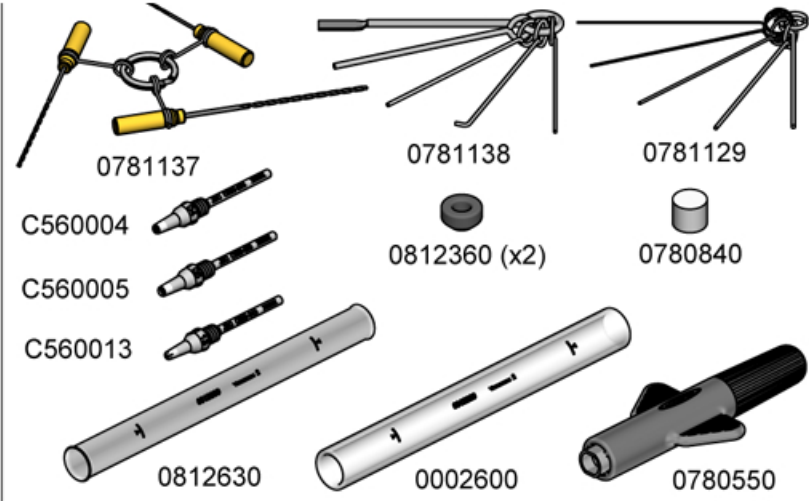

DIV-2B 230V
DIV-1B 120V
DIV-9B 100V

DESOLDERING STATION

FROM SERIE 150373

DI-2B / DI-1B / DI-9B

0010207

MV-A 0008446

SPARE PARTS	
DI-2B / DI-1B / DI-9B:	
-CIRCUIT	0011183
-ENCLOSURES:	
· TOP	0011435
· BOTTOM	0007544
· FRONT	0009791
· BACK	0003506
MV-A:	
-CIRCUIT	0006811
-ENCLOSURES:	
· TOP	0008843
· BOTTOM	0008844
· FRONT	0008835
· BACK	0008845
-SELENOID VALVE	0006813

DIV-2B 230V FUSE T-1A
 DIV-1B 120V FUSE T-2A
 DIV-9B 100V FUSE T-2,5A

0781046

DR560-A

CL6210

0005965

CL6217

S0354

CL9885

0781137

C560004

C560005

C560013

0781138

0812360 (x2)

0781129

0780840