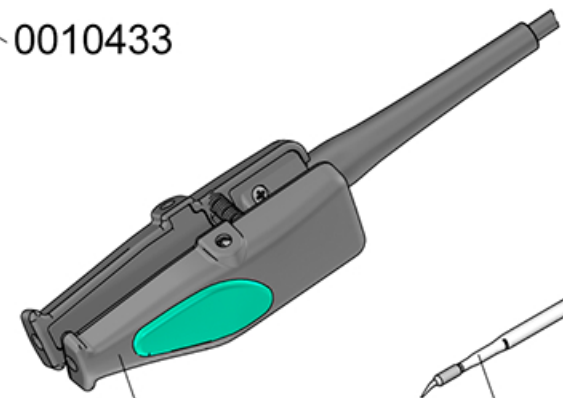

**CP-1D** 120V  
**CP-2D** 230V  
**CP-9D** 100V

**MICRO TWEEZERS STATION**

SPARE PARTS	
<b>CP-1D / CP-2D / CP-9D:</b>	
-CIRCUIT	0013345
-ENCLOSURE	0014276
-TOOL STAND	0014719

CP-1D 120V FUSE T-2A  
 CP-2D 230V FUSE T-1A  
 CP-9D 100V FUSE T-2A