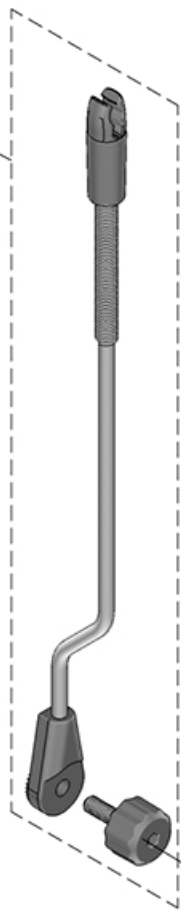

**CP-1D** 120V  
**CP-2D** 230V  
**CP-9D** 100V

**MICRO TWEEZERS STATION**

SPARE PARTS	
<b>CP-1D / CP-2D / CP-9D:</b>	
-CIRCUIT	0013345
-ENCLOSURE	0014276
-TOOL STAND	0014719

CP-1D 120V FUSE T-2A  
 CP-2D 230V FUSE T-1A  
 CP-9D 100V FUSE T-2A