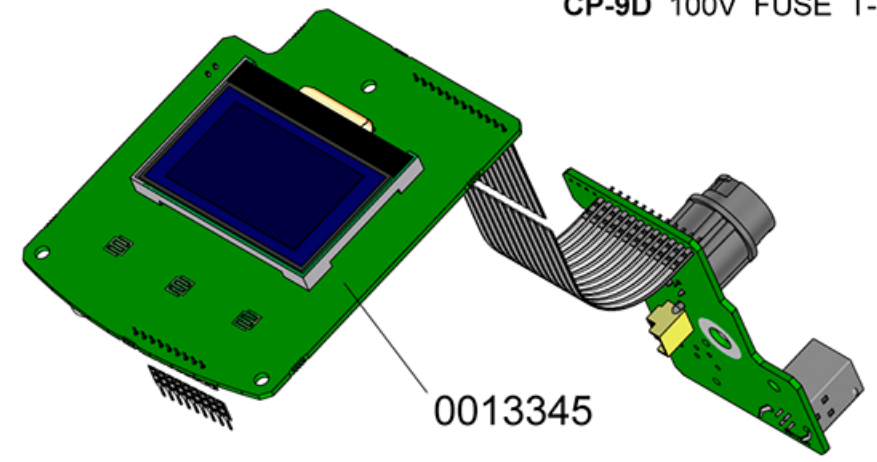

**CP-1D** 120V  
**CP-2D** 230V  
**CP-9D** 100V

**MICRO TWEEZERS STATION**

SPARE PARTS	
<b>CP-1D / CP-2D / CP-9D:</b>	
-CIRCUIT	0013345
-ENCLOSURE	0014276
-TOOL STAND	0014719

CP-1D 120V FUSE T-2A  
 CP-2D 230V FUSE T-1A  
 CP-9D 100V FUSE T-2A