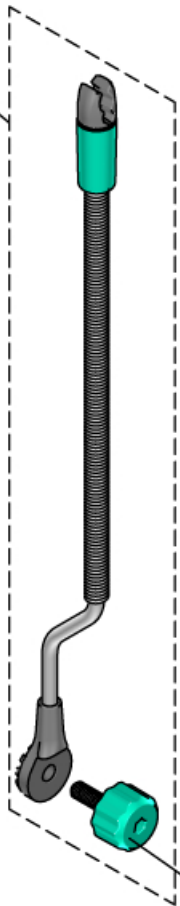

CD-2BC 230V
CD-1BC 120V
CD-9BC 100V

SOLDERING STATION

FROM SERIE 154000

CD-2C / CD-1C / CD-9C

CC2056

SPARE PARTS	
CD-2C / CD-1C / CD-9C:	
-FRONT CIRCUIT	0011900
-ENCLOSURE	0004020

CD-2BC 230V FUSE T-1A
 CD-1BC 120V FUSE T-2A
 CD-9BC 100V FUSE T-2A

CL0156

S0354

CL6210

T245-A

C245741

C245903