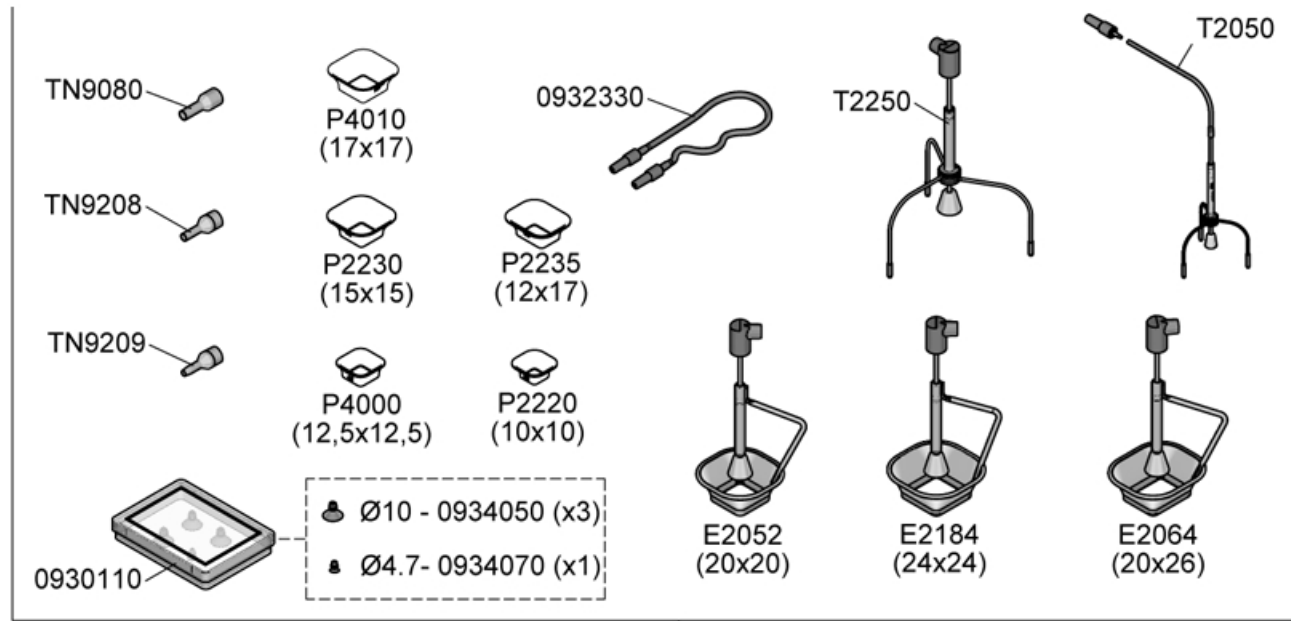

TE-2B 230V
 TE-1B 120V
 TE-9B 100V

PRECISION HOT-AIR STATION
 FROM SERIE -

SPARE PARTS	
TE-2B / TE-1B / TE-9B:	
-ENCLOSURES:	
· TOP	0011035
· BOTTOM	0009772
· FRONT	0010064
· BACK	0012672
-FRONT CIRCUIT	0011524
TE-2B:	
-TOP CIRCUIT	0011521
-SUCTION PUMP	0008938
-HOT AIR PUMP	0012273
TE-1B / TE-9B:	
-TOP CIRCUIT	0011523
-SUCTION PUMP	0008940
-HOT AIR PUMP	0012272

TE-2B 230V FUSE T-4A
 TE-1B 120V FUSE T-8A
 TE-9B 100V FUSE T-8A

0010300

TE-2B / TE-1B / TE-9B

TE-SA

TE-TB

0008752