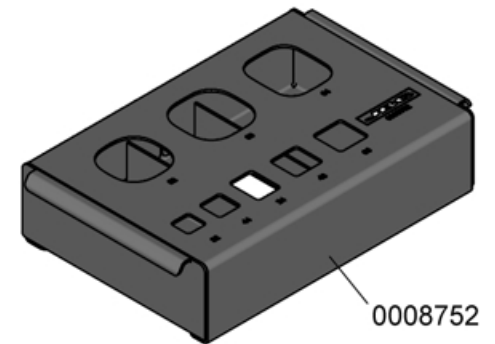

TE-2B 230V
 TE-1B 120V
 TE-9B 100V

PRECISION HOT-AIR STATION
 FROM SERIE -

SPARE PARTS	
TE-2B / TE-1B / TE-9B:	
-ENCLOSURES:	
· TOP	0011035
· BOTTOM	0009772
· FRONT	0010064
· BACK	0012672
-FRONT CIRCUIT	0011524
TE-2B:	
-TOP CIRCUIT	0011521
-SUCTION PUMP	0008938
-HOT AIR PUMP	0012273
TE-1B / TE-9B:	
-TOP CIRCUIT	0011523
-SUCTION PUMP	0008940
-HOT AIR PUMP	0012272

TE-2B 230V FUSE T-4A
 TE-1B 120V FUSE T-8A
 TE-9B 100V FUSE T-8A

0010300

TE-2B / TE-1B / TE-9B

TE-SA

TE-TB

0008752