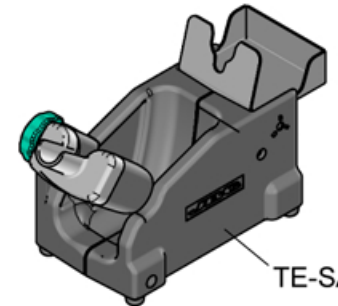

TE-2B 230V
 TE-1B 120V
 TE-9B 100V

PRECISION HOT-AIR STATION
 FROM SERIE -

SPARE PARTS	
TE-2B / TE-1B / TE-9B:	
-ENCLOSURES:	
· TOP	0011035
· BOTTOM	0009772
· FRONT	0010064
· BACK	0012672
-FRONT CIRCUIT	0011524
TE-2B:	
-TOP CIRCUIT	0011521
-SUCTION PUMP	0008938
-HOT AIR PUMP	0012273
TE-1B / TE-9B:	
-TOP CIRCUIT	0011523
-SUCTION PUMP	0008940
-HOT AIR PUMP	0012272

TE-2B 230V FUSE T-4A
 TE-1B 120V FUSE T-8A
 TE-9B 100V FUSE T-8A

0010300

TE-2B / TE-1B / TE-9B

TE-SA

TE-TB

0008752