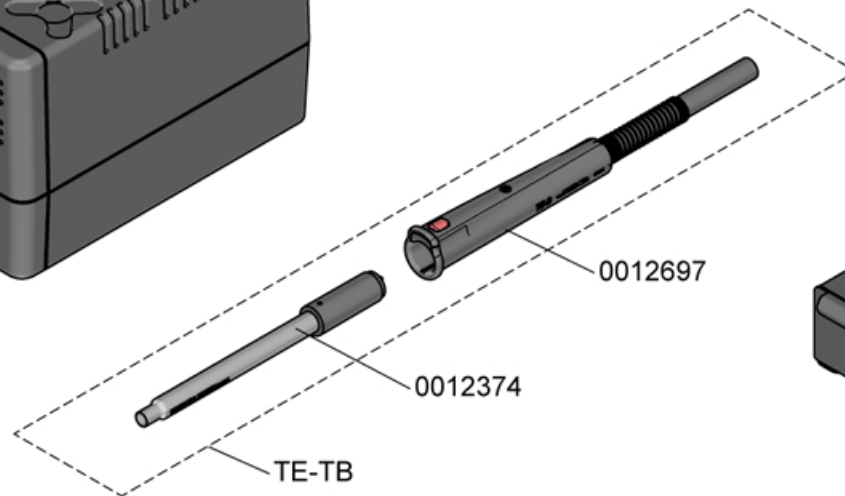

TE-2B 230V
 TE-1B 120V
 TE-9B 100V

PRECISION HOT-AIR STATION
 FROM SERIE -

SPARE PARTS	
TE-2B / TE-1B / TE-9B:	
-ENCLOSURES:	
· TOP	0011035
· BOTTOM	0009772
· FRONT	0010064
· BACK	0012672
-FRONT CIRCUIT	0011524
TE-2B:	
-TOP CIRCUIT	0011521
-SUCTION PUMP	0008938
-HOT AIR PUMP	0012273
TE-1B / TE-9B:	
-TOP CIRCUIT	0011523
-SUCTION PUMP	0008940
-HOT AIR PUMP	0012272

TE-2B 230V FUSE T-4A
 TE-1B 120V FUSE T-8A
 TE-9B 100V FUSE T-8A

0010300

TE-2B / TE-1B / TE-9B

TE-SA

TE-TB

0008752