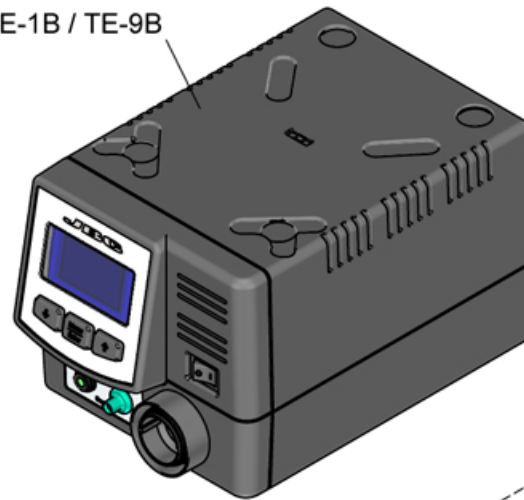

TE-2B 230V
 TE-1B 120V
 TE-9B 100V

PRECISION HOT-AIR STATION
 FROM SERIE -

SPARE PARTS	
TE-2B / TE-1B / TE-9B:	
-ENCLOSURES:	
· TOP	0011035
· BOTTOM	0009772
· FRONT	0010064
· BACK	0012672
-FRONT CIRCUIT	0011524
TE-2B:	
-TOP CIRCUIT	0011521
-SUCTION PUMP	0008938
-HOT AIR PUMP	0012273
TE-1B / TE-9B:	
-TOP CIRCUIT	0011523
-SUCTION PUMP	0008940
-HOT AIR PUMP	0012272

TE-2B 230V FUSE T-4A
 TE-1B 120V FUSE T-8A
 TE-9B 100V FUSE T-8A

0010300

TE-2B / TE-1B / TE-9B

TE-SA

TE-TB

0008752