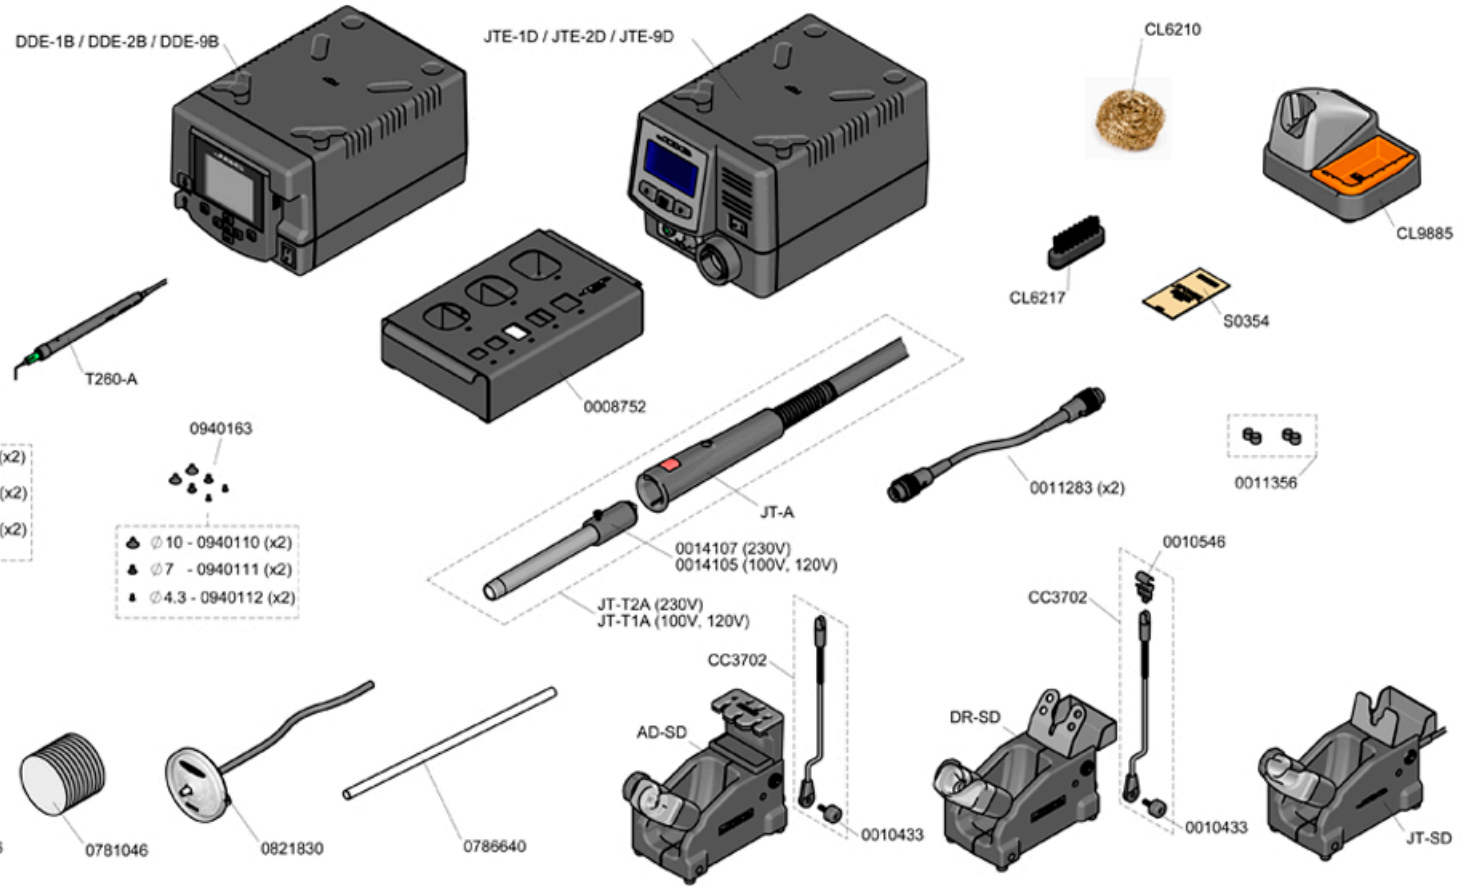

RMSE-1C 120V
RMSE-2C 230V
RMSE-9C 100V
COMPLETE REWORK STATION
WITH ELECTRIC PUMP

SPARE PARTS	
DDE-1B / DDE-2B / DDE-9B:	
-REAR CIRCUIT	0016746
-ENCLOSURE	
TOP	0011035
BOTTOM	0014567
FRONT+DISPLAY	0016312
BACK	0013413
MSE-A:	
-CIRCUIT	0014058
-ENCLOSURE	
TOP	0015266
BOTTOM	0014010
FRONT	0014688
BACK	0015261
-PUMP	0005652

SPARE PARTS	
JTE-1D / JTE-2D / JTE-9D:	
-ENCLOSURE	
TOP	0011035
BOTTOM	0014882
FRONT	0010064
BACK	0014982
JTE-2D:	
-CIRCUIT	0016428
-SUCTION PUMP	0008722
-HOT AIR PUMP	0015970
JTE-1D / JTE-9D:	
-CIRCUIT	0016430
-SUCTION PUMP	0008723
-HOT AIR PUMP	0015970

- 0901546
- Ø 0,85 - 0901538 (x2)
- Ø 0,55 - 0901520 (x2)
- Ø 0,4 - 0901512 (x2)
- 0861660
- Ø 1,2 - 0861580 (x2)
- Ø 0,9 - 0861560 (x2)
- Ø 0,8 - 0861540 (x2)

- 0940110 (x2)
- Ø 7 - 0940111 (x2)
- Ø 4.3 - 0940112 (x2)

- 0014107 (230V)
- 0014105 (100V, 120V)
- JT-T2A (230V)
- JT-T1A (100V, 120V)

0010546