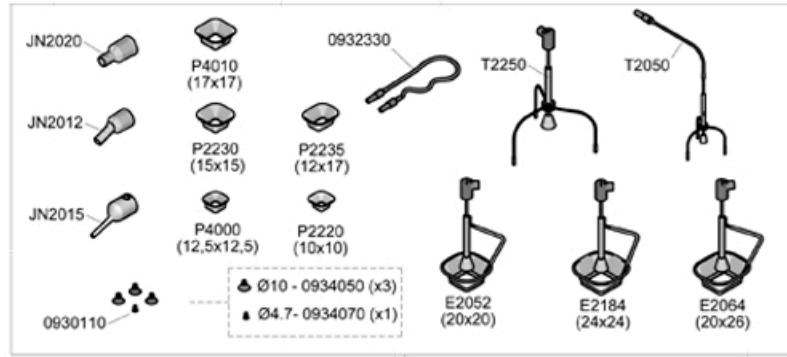

RMSE-1C 120V
RMSE-2C 230V
RMSE-9C 100V
COMPLETE REWORK STATION
WITH ELECTRIC PUMP

SPARE PARTS	
DDE-1B / DDE-2B / DDE-9B:	
-REAR CIRCUIT	0016746
-ENCLOSURE	
TOP	0011035
BOTTOM	0014567
FRONT+DISPLAY	0016312
BACK	0013413
MSE-A:	
-CIRCUIT	0014058
-ENCLOSURE	
TOP	0015266
BOTTOM	0014010
FRONT	0014688
BACK	0015261
-PUMP	0005652

SPARE PARTS	
JTE-1D / JTE-2D / JTE-9D:	
-ENCLOSURE	
TOP	0011035
BOTTOM	0014882
FRONT	0010064
BACK	0014982
JTE-2D:	
-CIRCUIT	0016428
-SUCTION PUMP	0008722
-HOT AIR PUMP	0015970
JTE-1D / JTE-9D:	
-CIRCUIT	0016430
-SUCTION PUMP	0008723
-HOT AIR PUMP	0015970

- 0901546
- Ø 0,85 - 0901538 (x2)
- Ø 0,55 - 0901520 (x2)
- Ø 0,4 - 0901512 (x2)
- 0861660
- Ø 1,2 - 0861580 (x2)
- Ø 0,9 - 0861560 (x2)
- Ø 0,8 - 0861540 (x2)

- 0940110 (x2)
- Ø 7 - 0940111 (x2)
- Ø 4.3 - 0940112 (x2)

- 0014107 (230V)
- 0014105 (100V, 120V)
- JT-T2A (230V)
- JT-T1A (100V, 120V)

0010546