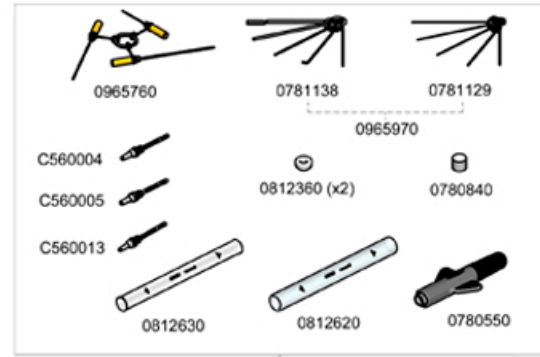

RMSE-1C 120V
RMSE-2C 230V
RMSE-9C 100V
COMPLETE REWORK STATION
WITH ELECTRIC PUMP

SPARE PARTS	
DDE-1B / DDE-2B / DDE-9B:	
-REAR CIRCUIT	0016746
-ENCLOSURE	
TOP	0011035
BOTTOM	0014567
FRONT+DISPLAY	0016312
BACK	0013413
MSE-A:	
-CIRCUIT	0014058
-ENCLOSURE	
TOP	0015266
BOTTOM	0014010
FRONT	0014688
BACK	0015261
-PUMP	0005652

SPARE PARTS	
JTE-1D / JTE-2D / JTE-9D:	
-ENCLOSURE	
TOP	0011035
BOTTOM	0014882
FRONT	0010064
BACK	0014982
JTE-2D:	
-CIRCUIT	0016428
-SUCTION PUMP	0008722
-HOT AIR PUMP	0015970
JTE-1D / JTE-9D:	
-CIRCUIT	0016430
-SUCTION PUMP	0008723
-HOT AIR PUMP	0015970

- 0901546
- Ø 0,85 - 0901538 (x2)
- Ø 0,55 - 0901520 (x2)
- Ø 0,4 - 0901512 (x2)
- 0861660
- Ø 1,2 - 0861580 (x2)
- Ø 0,9 - 0861560 (x2)
- Ø 0,8 - 0861540 (x2)

- 0940110 (x2)
- Ø 7 - 0940111 (x2)
- Ø 4.3 - 0940112 (x2)

- 0014107 (230V)
- 0014105 (100V, 120V)
- JT-T2A (230V)
- JT-T1A (100V, 120V)

0010546