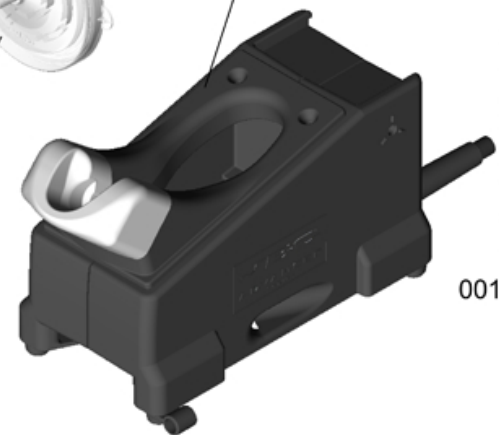

DIS-2B 230V
DIS-1B 120V
DIS-9B 100V
DESOLDERING STATION
 FROM SERIE 142458

DI-2B / DI-1B / DI-9B

0010207

0781046

DR-A

MS-A

CL6217

S0354

CL6210

0005965

CL9885

DR-SB

SPARE PARTS	
DI-2B / DI-1B / DI-9B:	
-CIRCUIT	0009644
-ENCLOSURES:	
· TOP	0010459
· BOTTOM	0007544
· FRONT	0009791
· BACK	0003506
MS-A:	
-CIRCUIT	0006545
-ENCLOSURES:	
· TOP	0008197
· BOTTOM	0008198
· FRONT	0008835
· BACK	0008199
-PUMP	0005652

DIS-2B 230V FUSE T-1A
 DIS-1B 120V FUSE T-2A
 DIS-9B 100V FUSE T-2,5A

0781137

0781138

0781129

C560004

0812360 (x2)

0780840

C560005