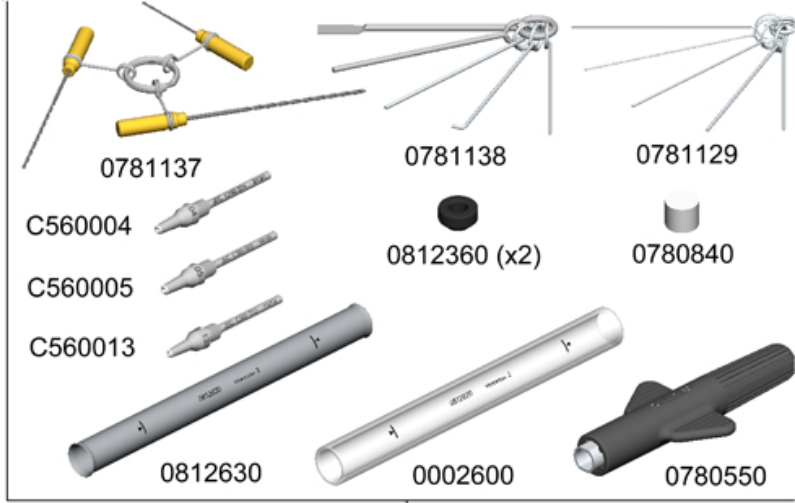

DIS-2B 230V
DIS-1B 120V
DIS-9B 100V
DESOLDERING STATION
 FROM SERIE 142458

DI-2B / DI-1B / DI-9B

0010207

0781046

DR-A

MS-A

CL6217

S0354

CL6210

0005965

CL9885

DR-SB

SPARE PARTS	
DI-2B / DI-1B / DI-9B:	
-CIRCUIT	0009644
-ENCLOSURES:	
· TOP	0010459
· BOTTOM	0007544
· FRONT	0009791
· BACK	0003506
MS-A:	
-CIRCUIT	0006545
-ENCLOSURES:	
· TOP	0008197
· BOTTOM	0008198
· FRONT	0008835
· BACK	0008199
-PUMP	0005652

DIS-2B 230V FUSE T-1A
 DIS-1B 120V FUSE T-2A
 DIS-9B 100V FUSE T-2,5A

0781137

0781138

0781129

C560004

0812360 (x2)

0780840

C560005