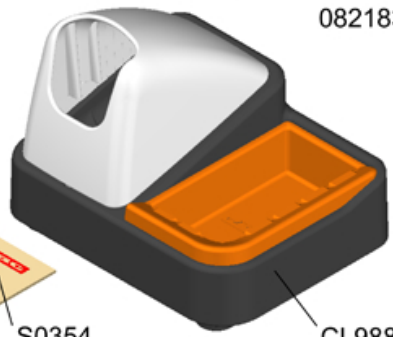

DIS-2B 230V
DIS-1B 120V
DIS-9B 100V
DESOLDERING STATION
 FROM SERIE 142458

DI-2B / DI-1B / DI-9B

0010207

0781046

DR-A

MS-A

CL6217

S0354

CL6210

0005965

CL9885

DR-SB

SPARE PARTS	
DI-2B / DI-1B / DI-9B:	
-CIRCUIT	0009644
-ENCLOSURES:	
· TOP	0010459
· BOTTOM	0007544
· FRONT	0009791
· BACK	0003506
MS-A:	
-CIRCUIT	0006545
-ENCLOSURES:	
· TOP	0008197
· BOTTOM	0008198
· FRONT	0008835
· BACK	0008199
-PUMP	0005652