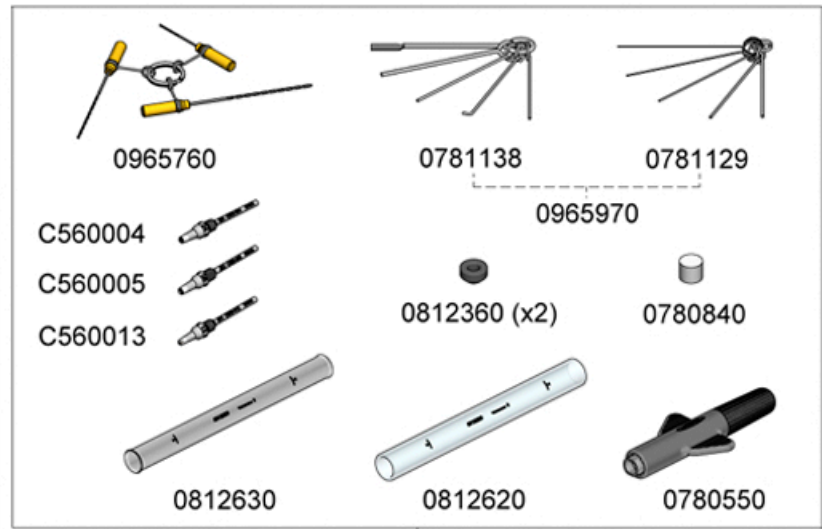

DDSE-1A 120V
DDSE-2A 230V
DDSE-9A 100V
 REWORK STATION
 WITH ELECTRIC PUMP

DDE-1A / DDE-2A / DDE-9A

SPARE PARTS	
DDE-1A / DDE-2A / DDE-9A:	
-REAR CIRCUIT	0014997
-ENCLOSURE	
· TOP	0011035
· BOTTOM	0014567
· FRONT+DISPLAY	0014612
· BACK	0013413
MSE-A:	
-CIRCUIT	0014058
-ENCLOSURE	
· TOP	0014009
· BOTTOM	0014010
· FRONT	0014688
· BACK	0014011
-PUMP	0005652

DDSE-1A 120V FUSE T-4A
 DDSE-2A 230V FUSE T-2A
 DDSE-9A 100V FUSE T-5A