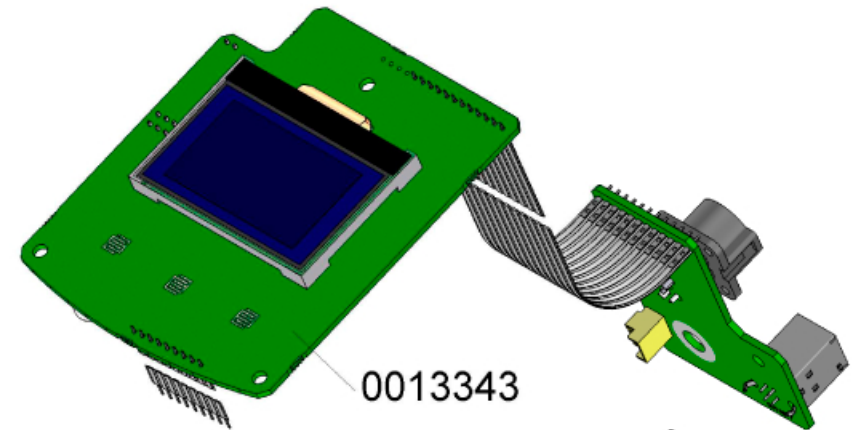

CD-1BD 120V
CD-2BD 230V
CD-9BD 100V
SOLDERING STATION

CD-1D / CD-2D / CD-9D

CC3702

0010433

SPARE PARTS	
CD-1D / CD-2D / CD-9D:	
-CIRCUIT	0013343
-ENCLOSURE	0014276
-TOOL SUPPORT	0012994

CD-1BD 120V FUSE T-2A
 CD-2BD 230V FUSE T-1A
 CD-9BD 100V FUSE T-2A

0013343

CL0156

S0354

CL6210

T245-A

C245741

C245903