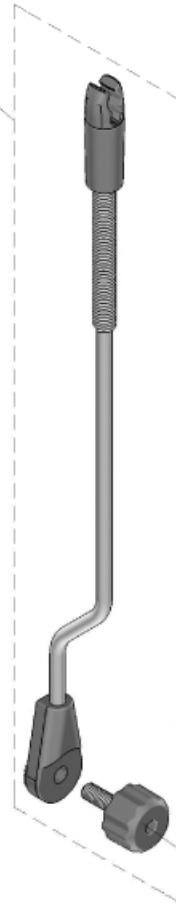

CD-1BD 120V
CD-2BD 230V
CD-9BD 100V
SOLDERING STATION

CD-1D / CD-2D / CD-9D

CC3702

0010433

SPARE PARTS	
CD-1D / CD-2D / CD-9D:	
-CIRCUIT	0013343
-ENCLOSURE	0014276
-TOOL SUPPORT	0012994

CD-1BD 120V FUSE T-2A
 CD-2BD 230V FUSE T-1A
 CD-9BD 100V FUSE T-2A

0013343

CL0156

S0354

CL6210

T245-A

C245741

C245903