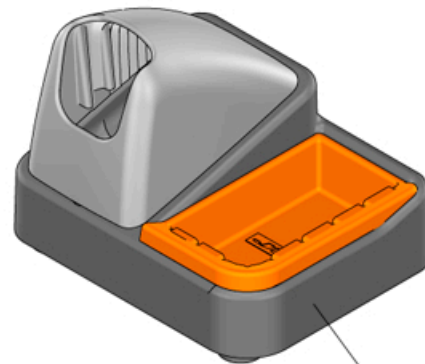

DIT-1D 120V
DIT-2D 230V
DIT-9D 100V
PREMIUM SOLDERING STATION

0013287

SPARE PARTS	
DI-1D / DI-2D / DI-9D:	
-CIRCUIT	0013287
-ENCLOSURE	
· TOP	0011435
· BOTTOM	0014032
· FRONT	0013830
· BACK	0003506

DIT-1D 120V FUSE T-2A
DIT-2D 230V FUSE T-1A
DIT-9D 100V FUSE T-2,5A

DI-1D / DI-2D / DI-9D

0011283

AD-SD

CC3702

0010433

CL6210

S0354

CL9885

T245-A

C245903