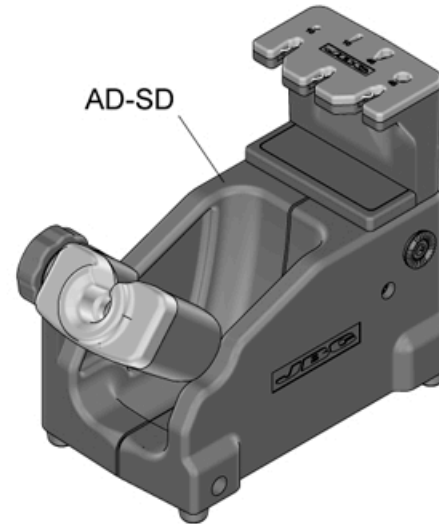

DIT-1D 120V
DIT-2D 230V
DIT-9D 100V
PREMIUM SOLDERING STATION

0013287

SPARE PARTS	
DI-1D / DI-2D / DI-9D:	
-CIRCUIT	0013287
-ENCLOSURE	
· TOP	0011435
· BOTTOM	0014032
· FRONT	0013830
· BACK	0003506

DIT-1D 120V FUSE T-2A
DIT-2D 230V FUSE T-1A
DIT-9D 100V FUSE T-2,5A

DI-1D / DI-2D / DI-9D

0011283

AD-SD

CC3702

0010433

CL6210

S0354

CL9885

T245-A

C245903