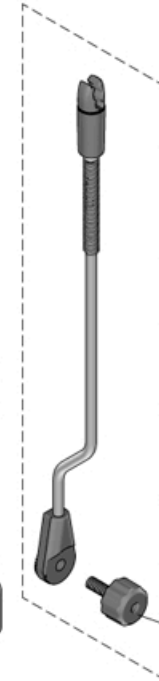

DIT-1D 120V
DIT-2D 230V
DIT-9D 100V
PREMIUM SOLDERING STATION

0013287

SPARE PARTS	
DI-1D / DI-2D / DI-9D:	
-CIRCUIT	0013287
-ENCLOSURE	
· TOP	0011435
· BOTTOM	0014032
· FRONT	0013830
· BACK	0003506

DIT-1D 120V FUSE T-2A
 DIT-2D 230V FUSE T-1A
 DIT-9D 100V FUSE T-2,5A

DI-1D / DI-2D / DI-9D

0011283

AD-SD

CC3702

0010433

CL6210

S0354

CL9885

T245-A

C245903