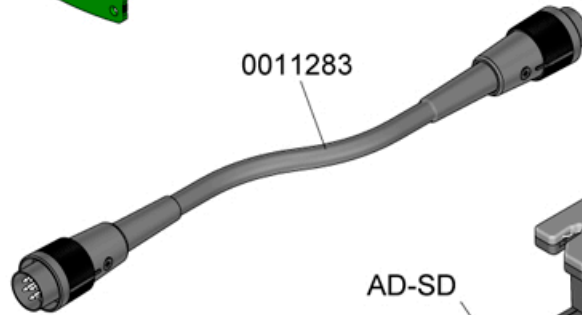

DIT-1D 120V
DIT-2D 230V
DIT-9D 100V
PREMIUM SOLDERING STATION

0013287

SPARE PARTS	
DI-1D / DI-2D / DI-9D:	
-CIRCUIT	0013287
-ENCLOSURE	
· TOP	0011435
· BOTTOM	0014032
· FRONT	0013830
· BACK	0003506

DIT-1D 120V FUSE T-2A
DIT-2D 230V FUSE T-1A
DIT-9D 100V FUSE T-2,5A

DI-1D / DI-2D / DI-9D

0011283

AD-SD

CC3702

0010433

CL6210

S0354

CL9885

T245-A

C245903