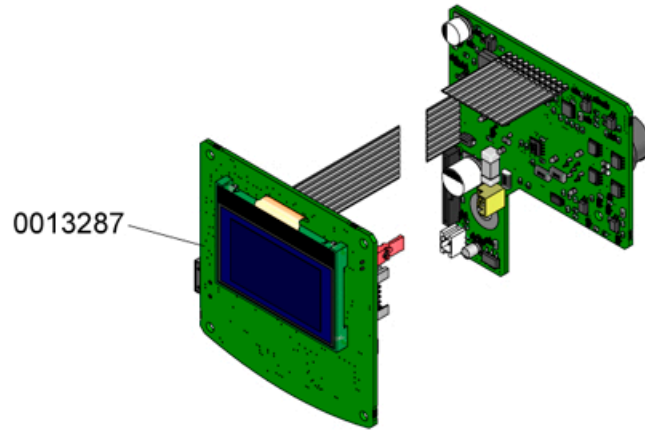

DIT-1D 120V
DIT-2D 230V
DIT-9D 100V
PREMIUM SOLDERING STATION

0013287

SPARE PARTS	
DI-1D / DI-2D / DI-9D:	
-CIRCUIT	0013287
-ENCLOSURE	
· TOP	0011435
· BOTTOM	0014032
· FRONT	0013830
· BACK	0003506

DIT-1D 120V FUSE T-2A
 DIT-2D 230V FUSE T-1A
 DIT-9D 100V FUSE T-2,5A

DI-1D / DI-2D / DI-9D

0011283

AD-SD

CC3702

0010433

CL6210

S0354

CL9885

T245-A

C245903