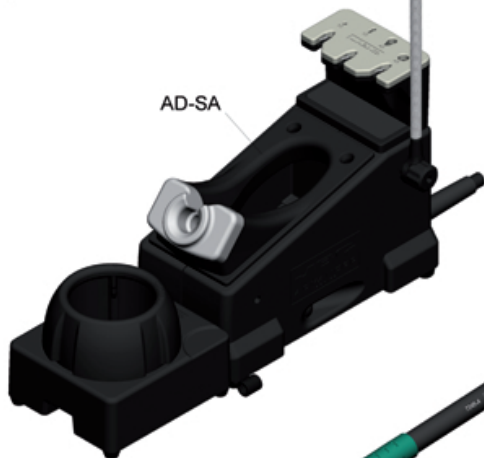

DIT-2B 230V

DIT-1B 120V

DIT-9B 100V

SOLDERING STATION

FROM SERIE 139783

SPARE PARTS	
DI-2B / DI-1B / DI-9B:	
-CIRCUIT:	0009644
-ENCLOSURES:	
· TOP	0007543
· BOTTOM	0007544
· FRONT	0009791
· BACK	0003506

0009644

DI-2B 230V FUSE T-1A
DI-1B 120V FUSE T-2A
DI-9B 100V FUSE T-2,5A

DI-2B / DI-1B / DI-9B

AD-SA

CL6210

T245-A

C245003