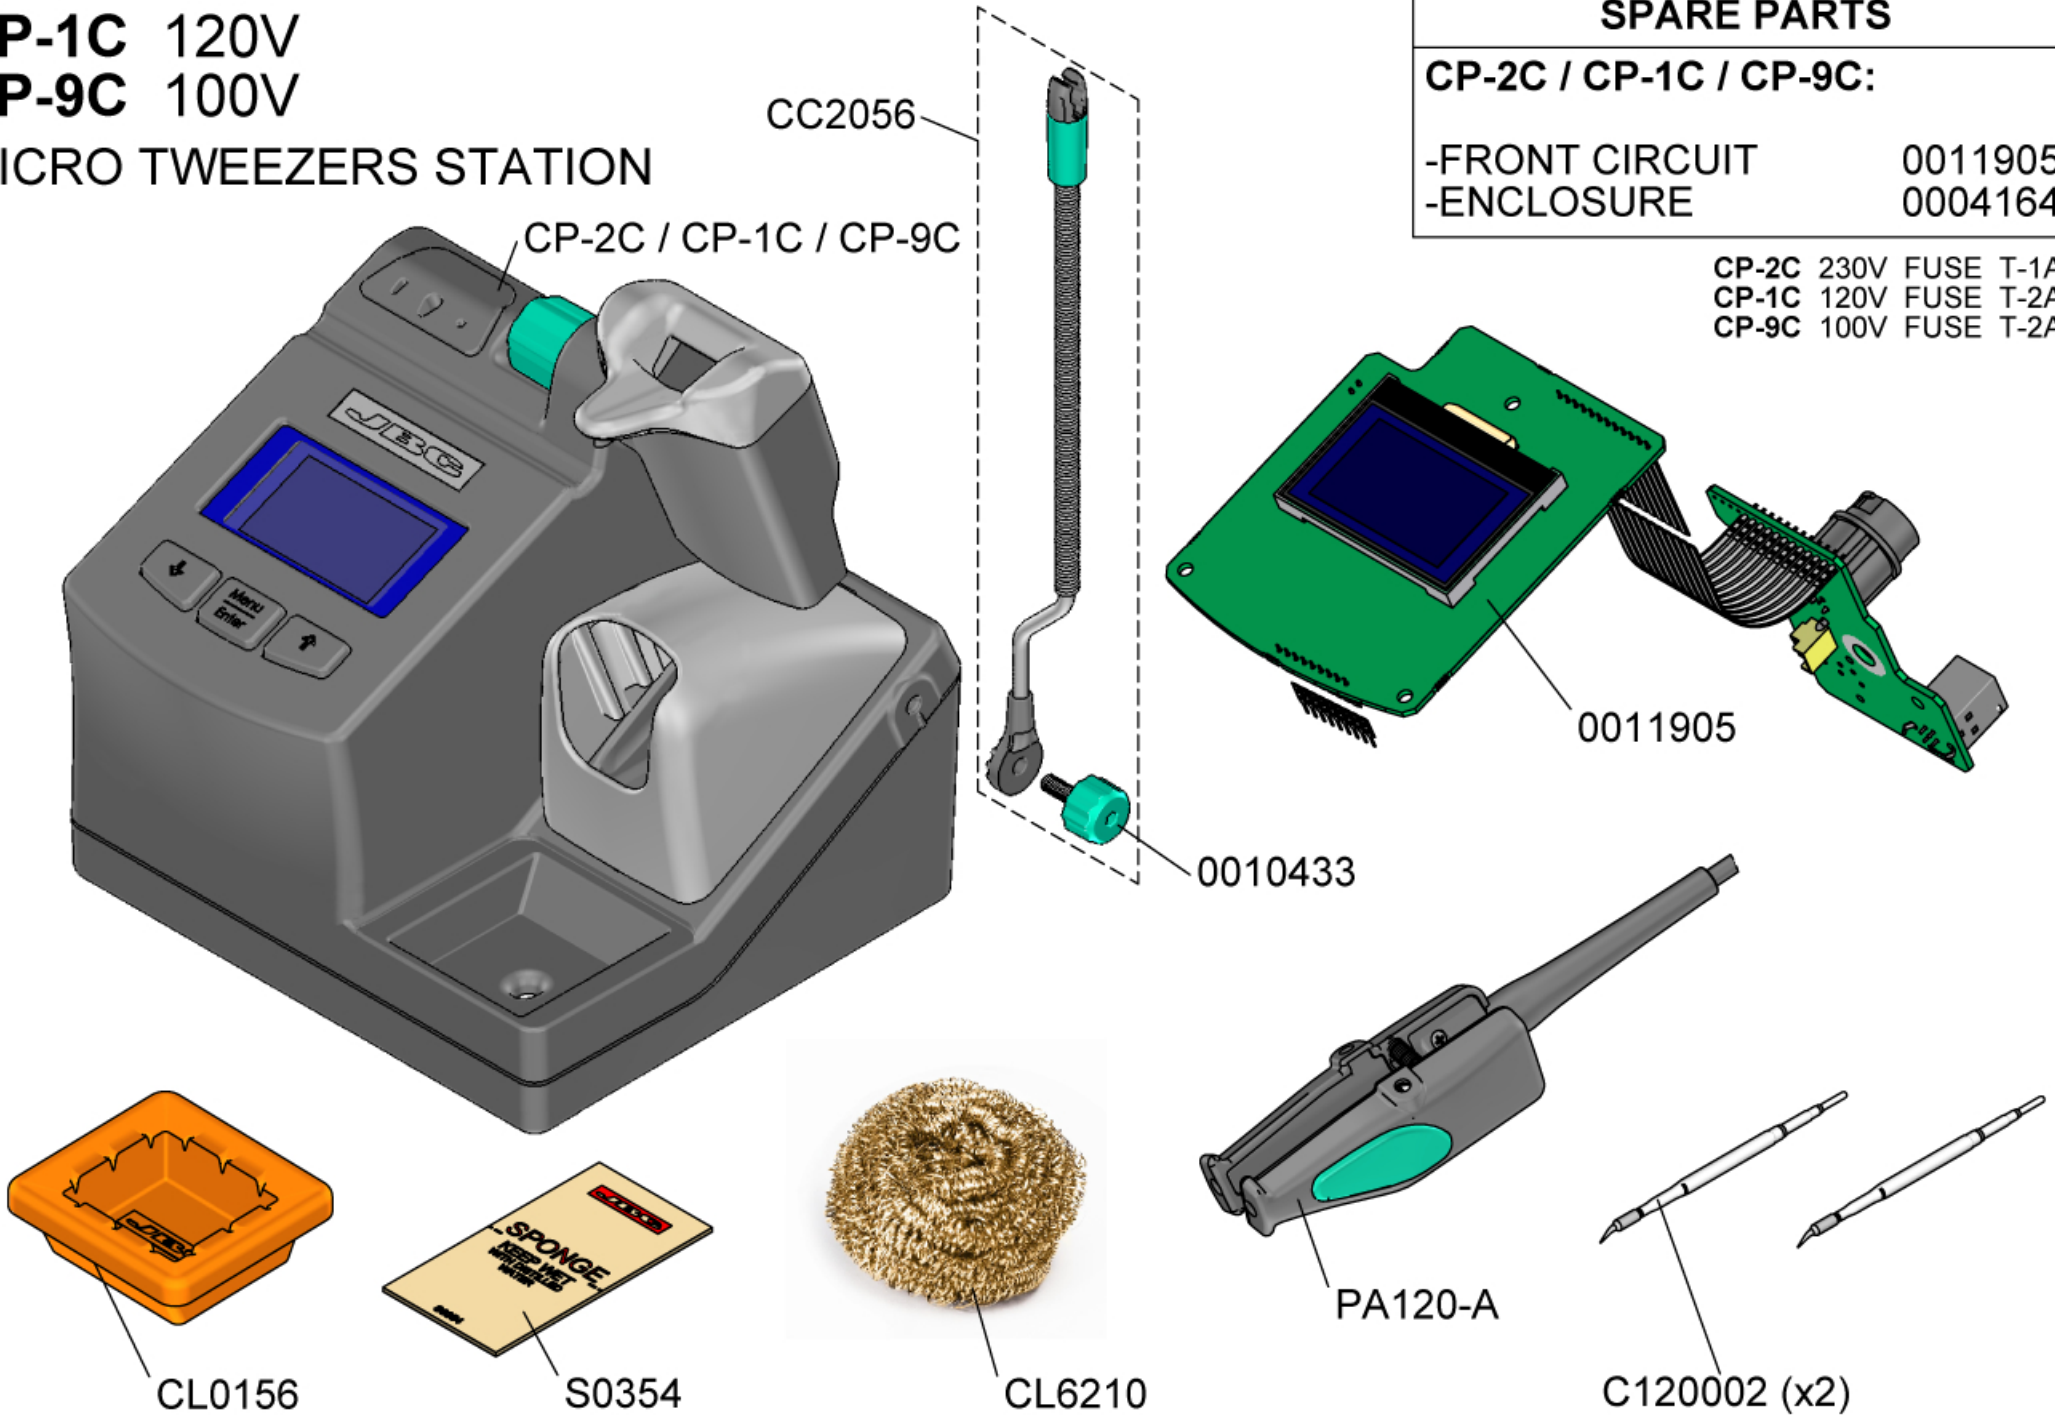

CP-2C 230V
CP-1C 120V
CP-9C 100V

MICRO TWEEZERS STATION

SPARE PARTS	
CP-2C / CP-1C / CP-9C:	
-FRONT CIRCUIT	0011905
-ENCLOSURE	0004164

CP-2C 230V FUSE T-1A
 CP-1C 120V FUSE T-2A
 CP-9C 100V FUSE T-2A

CC2056

CP-2C / CP-1C / CP-9C

0011905

0010433

PA120-A

C120002 (x2)

CL0156

S0354

CL6210