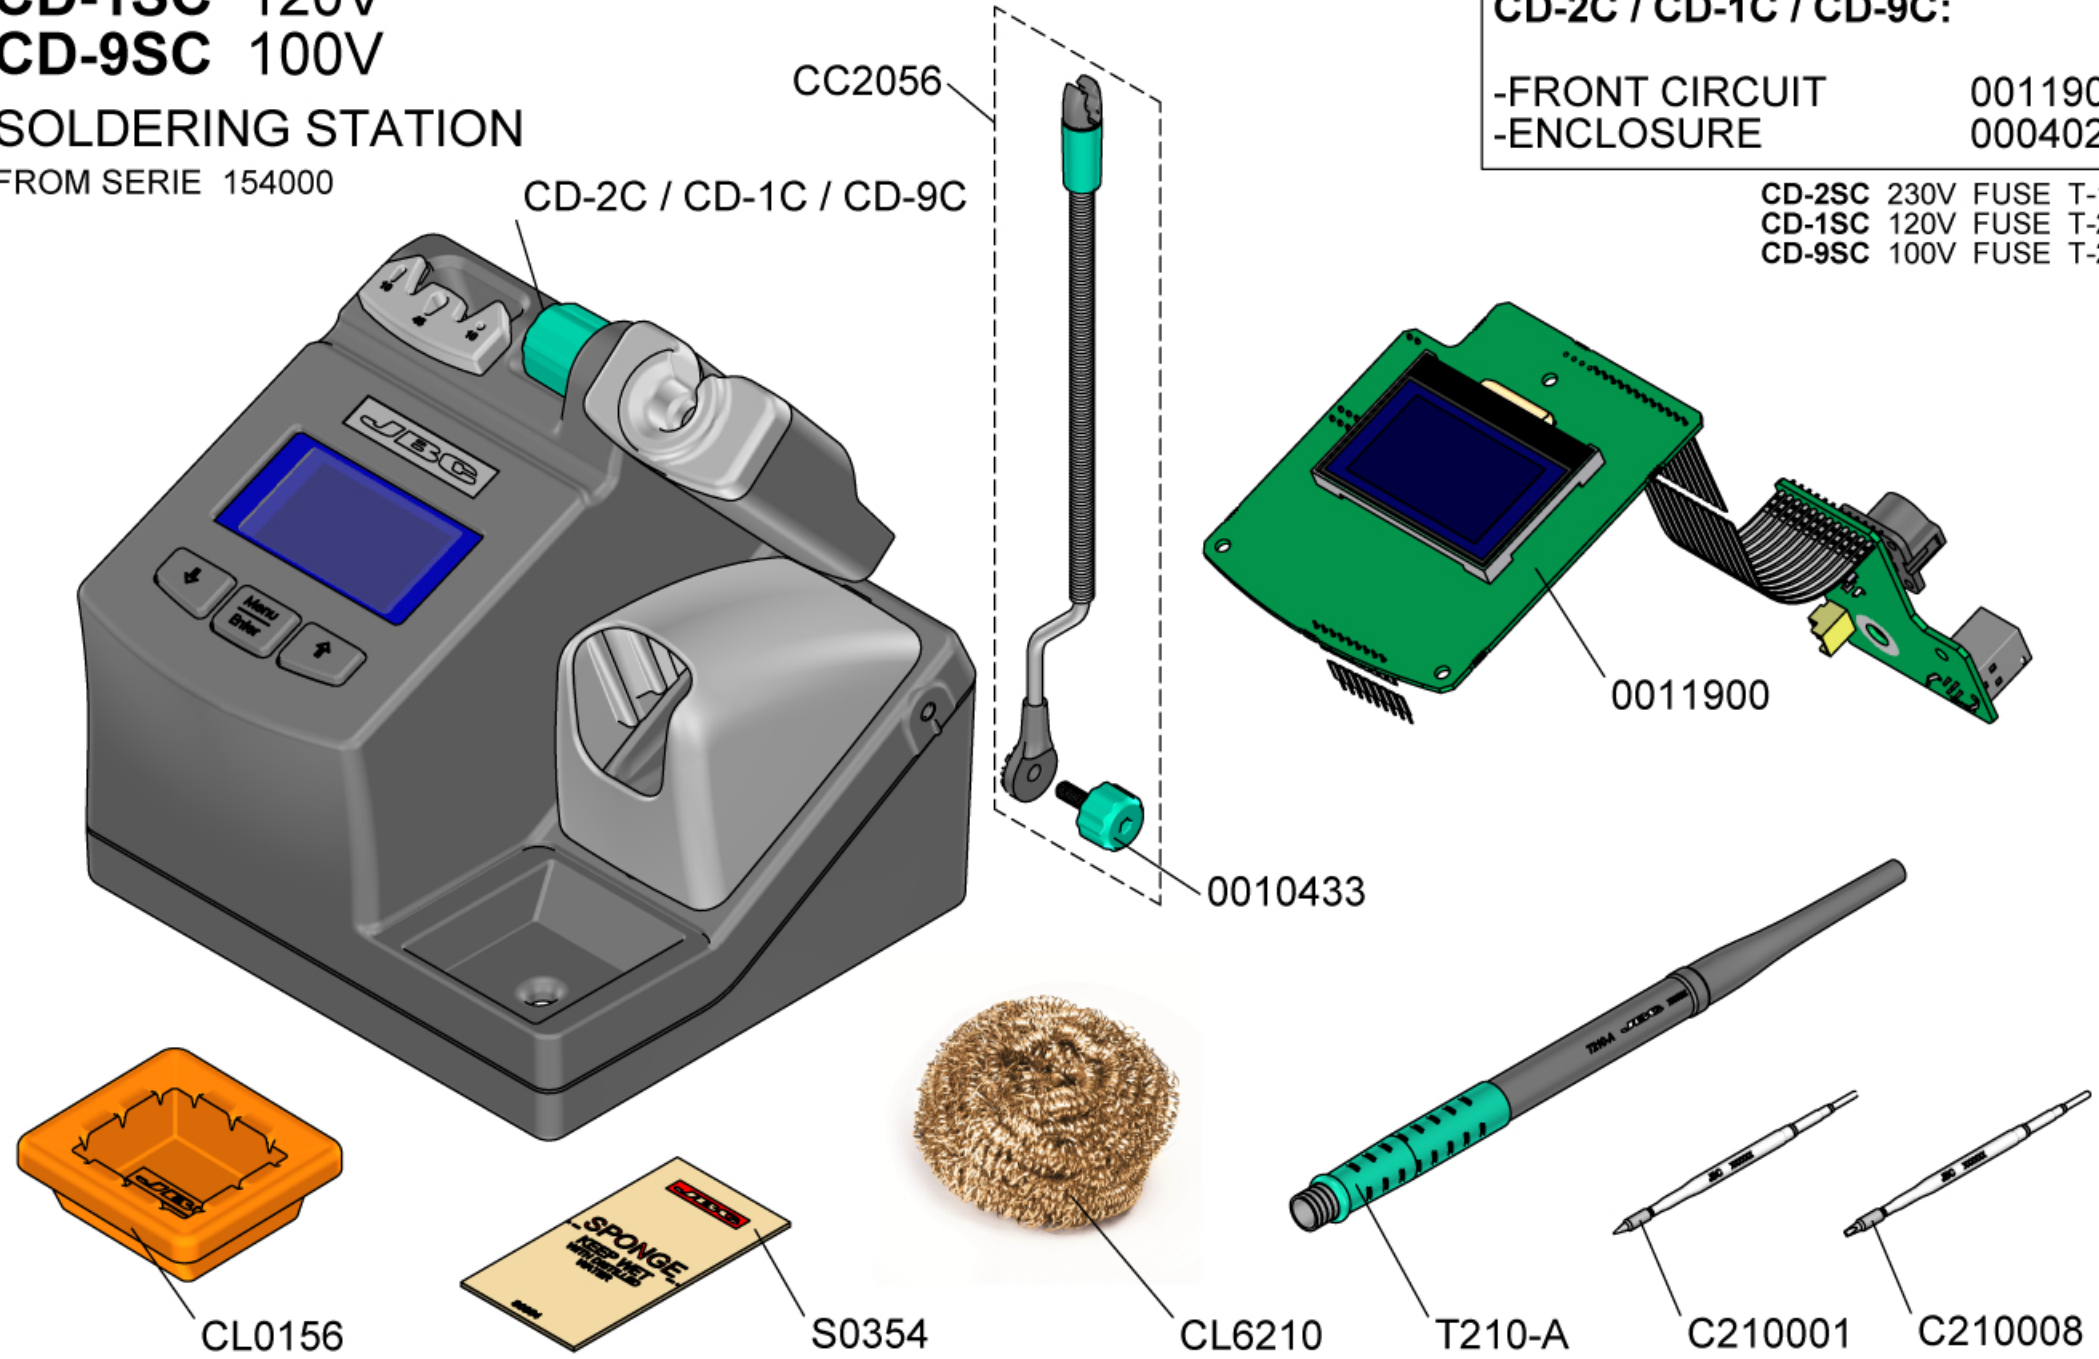

**CD-2SC** 230V  
**CD-1SC** 120V  
**CD-9SC** 100V  
**SOLDERING STATION**  
 FROM SERIE 154000

SPARE PARTS	
<b>CD-2C / CD-1C / CD-9C:</b>	
-FRONT CIRCUIT	0011900
-ENCLOSURE	0004020

CD-2SC 230V FUSE T-1A  
 CD-1SC 120V FUSE T-2A  
 CD-9SC 100V FUSE T-2A

CC2056

CD-2C / CD-1C / CD-9C

0011900

0010433

CL0156

S0354

CL6210

T210-A

C210001

C210008