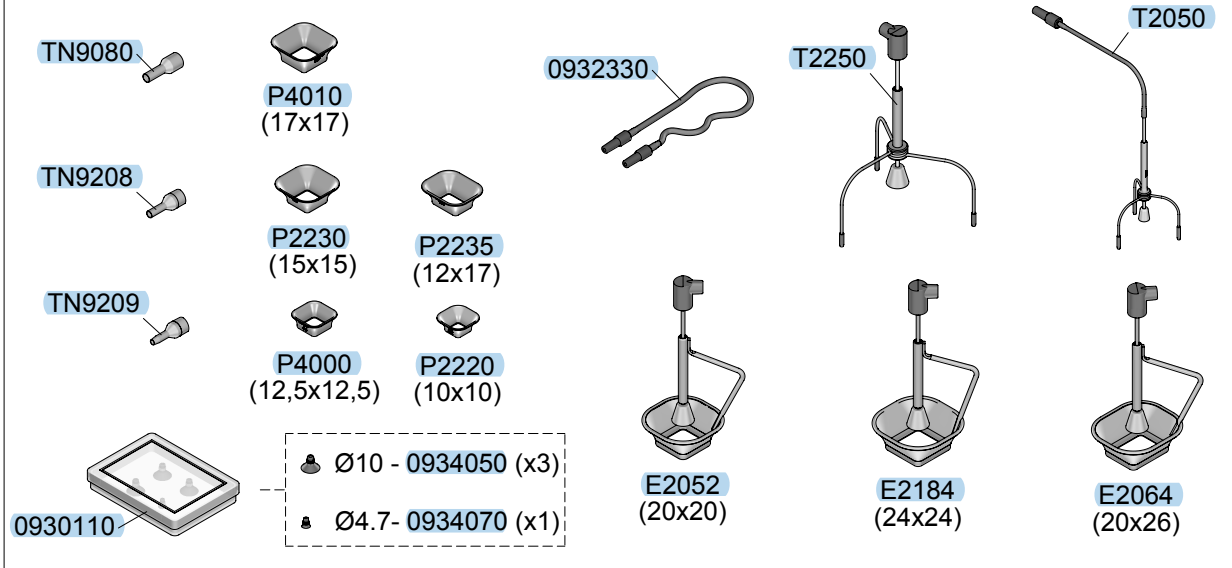

TESE-1A 100/120V
TESE-2A 230V

PRECISION HOT-AIR STATION

SPARE PARTS	
TESE-1A / TESE-2A	
-ENCLOSURES:	
-TOP	0019028
-BOTTOM	0013486
-FRONT	0016862
-BACK	0016812
TESE-1A	
-CIRCUIT	0017185
-SUCTION PUMP	0008723
-HOT AIR PUMP	0015970
TESE-2A	
-CIRCUIT	0017671
-SUCTION PUMP	0008722
-HOT AIR PUMP	0015970

TESE-1A 100/120V FUSE T-8A
TESE-2A 230V FUSE T-4A

0010300

TESE-1A / TESE-2A