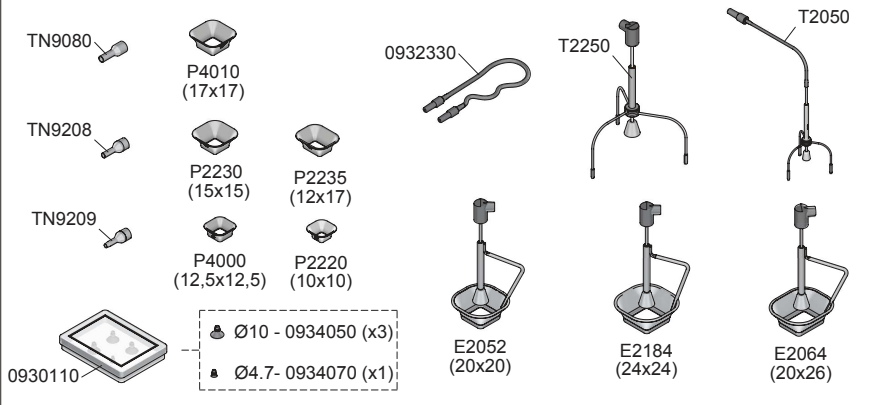

TE-1D 100V
TE-2D 230V
TE-9D 100V

PRECISION HOT-AIR STATION

SPARE PARTS

JTE-1D / JTE-2D / JTE-9D:

-ENCLOSURES:

-TOP 0011035
-BOTTOM 0014882
-FRONT 0010064
-BACK 0014982

JTE-2D:

-CIRCUIT 0016430
-SUCTION PUMP 0008723
-HOT AIR PUMP 0015970

JTE-1D / JTE-9D:

-TOP CIRCUIT 0016428
-SUCTION PUMP 0008722
-HOT AIR PUMP 0015970