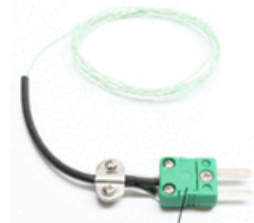

PH-1B 120V
PH-2B 230V
PH-9B 100V
 IR PREHEATER

SPARE PARTS	
HEATER UNIT:	
-CIRCUIT (230V):	0012978
-CIRCUIT (100V, 120V):	0013225
-LAMP (230V):	0016585
-LAMP (100V, 120V):	0016586
-GLASS:	0013026
-ENCLOSURES:	
· TOP	0013449
· BOTTOM	0013274

PH-1B 120V FUSE T-8A
 PH-2B 230V FUSE T-4A
 PH-9B 100V FUSE T-8A

PH217

PH218

0013505 (230V)
 0013506 (120V)
 0013507 (100V)