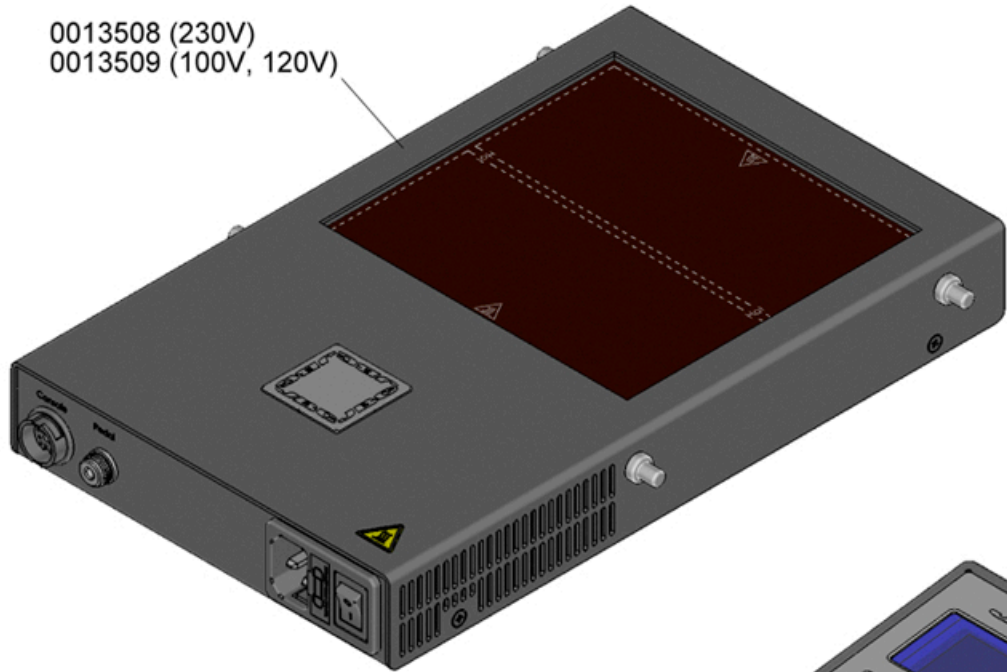

PH-1B 120V
PH-2B 230V
PH-9B 100V
 IR PREHEATER

SPARE PARTS	
HEATER UNIT:	
-CIRCUIT (230V):	0012978
-CIRCUIT (100V, 120V):	0013225
-LAMP (230V):	0016585
-LAMP (100V, 120V):	0016586
-GLASS:	0013026
-ENCLOSURES:	
· TOP	0013449
· BOTTOM	0013274

PH-1B 120V FUSE T-8A
 PH-2B 230V FUSE T-4A
 PH-9B 100V FUSE T-8A

PH217

PH218

0013505 (230V)
 0013506 (120V)
 0013507 (100V)