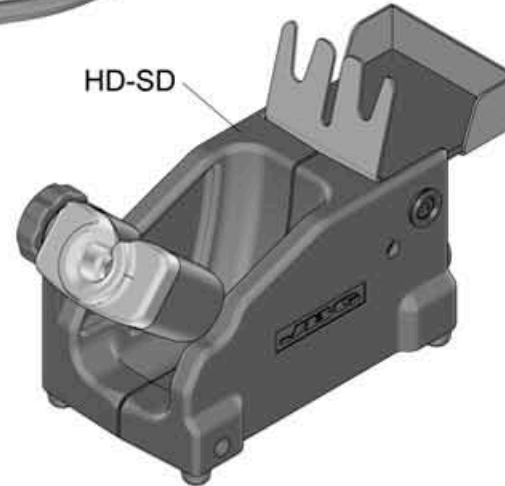

HDE-1B 120V
HDE-2B 230V
HDE-9B 100V
 HEAVY DUTY STATION

0013489
 BATTERY
 CR1220

0015120

SPARE PARTS	
HDE-1B / HDE-2B / HDE-9B:	
-REAR CIRCUIT	0015120
-ENCLOSURE	
· TOP	0011035
· BOTTOM	0014567
· FRONT+DISPLAY	0016127
· BACK	0013413

HDE-1B 120V FUSE T-4A
 HDE-2B 230V FUSE T-2A
 HDE-9B 100V FUSE T-5A

HDE-1B / HDE-2B / HDE-9B

0011283

HD-SD

CC3702

0010433

CL6210

S0354