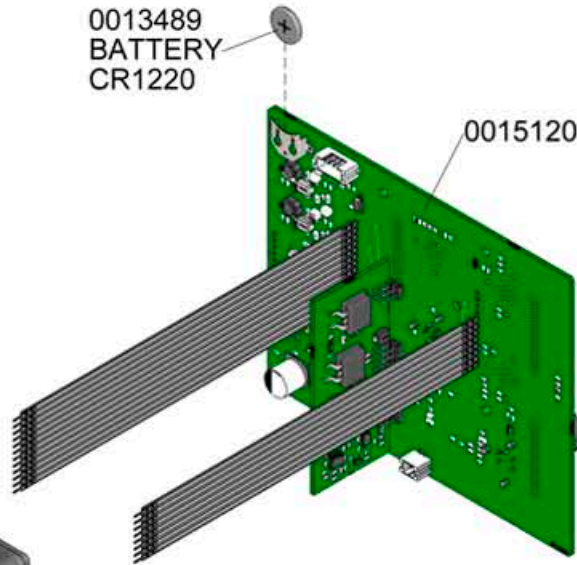

HDE-1B 120V
HDE-2B 230V
HDE-9B 100V
 HEAVY DUTY STATION

0013489
 BATTERY
 CR1220

0015120

SPARE PARTS	
HDE-1B / HDE-2B / HDE-9B:	
-REAR CIRCUIT	0015120
-ENCLOSURE	
· TOP	0011035
· BOTTOM	0014567
· FRONT+DISPLAY	0016127
· BACK	0013413

HDE-1B 120V FUSE T-4A
 HDE-2B 230V FUSE T-2A
 HDE-9B 100V FUSE T-5A

HDE-1B / HDE-2B / HDE-9B

0011283

HD-SD

CC3702

0010433

CL6210

S0354

CL9885

T470-A