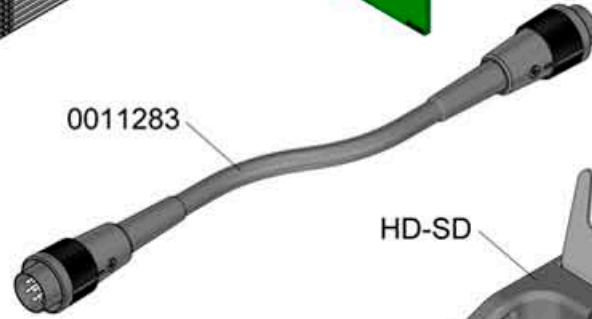

HDE-1B 120V
HDE-2B 230V
HDE-9B 100V
 HEAVY DUTY STATION

0013489
 BATTERY
 CR1220

0015120

SPARE PARTS	
HDE-1B / HDE-2B / HDE-9B:	
-REAR CIRCUIT	0015120
-ENCLOSURE	
· TOP	0011035
· BOTTOM	0014567
· FRONT+DISPLAY	0016127
· BACK	0013413

HDE-1B 120V FUSE T-4A
 HDE-2B 230V FUSE T-2A
 HDE-9B 100V FUSE T-5A

HDE-1B / HDE-2B / HDE-9B

0011283

HD-SD

CC3702

0010433

CL6210

S0354

CL9885

T470-A