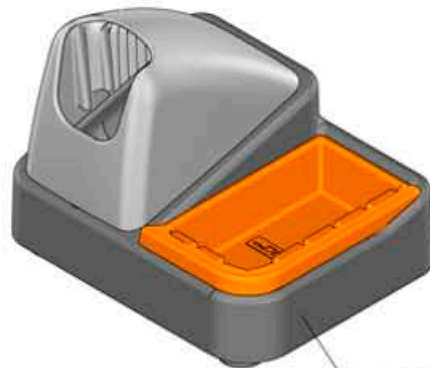

HDE-1B 120V
HDE-2B 230V
HDE-9B 100V
 HEAVY DUTY STATION

0013489
 BATTERY
 CR1220

0015120

SPARE PARTS	
HDE-1B / HDE-2B / HDE-9B:	
-REAR CIRCUIT	0015120
-ENCLOSURE	
· TOP	0011035
· BOTTOM	0014567
· FRONT+DISPLAY	0016127
· BACK	0013413

HDE-1B 120V FUSE T-4A
 HDE-2B 230V FUSE T-2A
 HDE-9B 100V FUSE T-5A

HDE-1B / HDE-2B / HDE-9B

0011283

HD-SD

CC3702

0010433

CL6210

S0354

CL9885

T470-A