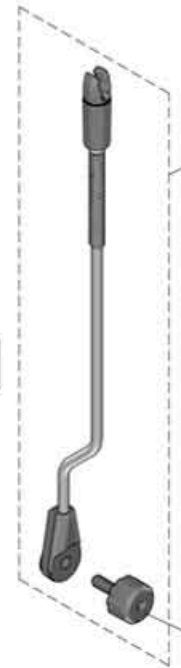

HDE-1B 120V
HDE-2B 230V
HDE-9B 100V
 HEAVY DUTY STATION

0013489
 BATTERY
 CR1220

0015120

SPARE PARTS	
HDE-1B / HDE-2B / HDE-9B:	
-REAR CIRCUIT	0015120
-ENCLOSURE	
· TOP	0011035
· BOTTOM	0014567
· FRONT+DISPLAY	0016127
· BACK	0013413

HDE-1B 120V FUSE T-4A
 HDE-2B 230V FUSE T-2A
 HDE-9B 100V FUSE T-5A

HDE-1B / HDE-2B / HDE-9B

0011283

HD-SD

CC3702

0010433

CL6210

S0354

CL9885

T470-A