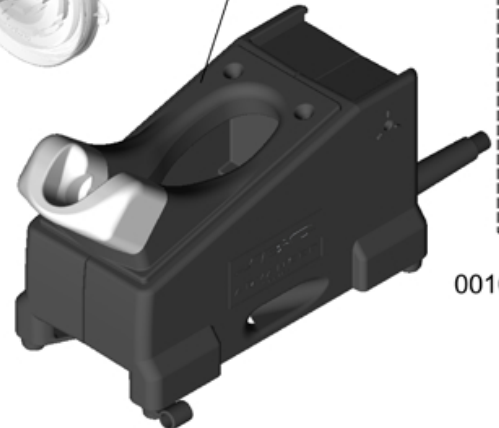

DIV-2B 230V
DIV-1B 120V
DIV-9B 100V
DESOLDERING STATION
FROM SERIE 142333

DI-2B / DI-1B / DI-9B

SPARE PARTS	
DI-2B / DI-1B / DI-9B:	
-CIRCUIT	0009644
-ENCLOSURES:	
· TOP	0010459
· BOTTOM	0007544
· FRONT	0009791
· BACK	0003506
MV-A:	
-CIRCUIT	0006811
-ENCLOSURES:	
· TOP	0008843
· BOTTOM	0008844
· FRONT	0008835
· BACK	0008845
-PUMP	0006813

DIV-2B 230V FUSE T-1A
DIV-1B 120V FUSE T-2A
DIV-9B 100V FUSE T-2,5A

0010207

0781046

DR-A

CL6210

0786640

0010211

CC8200

0821830

DR-SB

0010433

0010546

MV-A

0008446

0005965

CL6217

S0354

CL9885