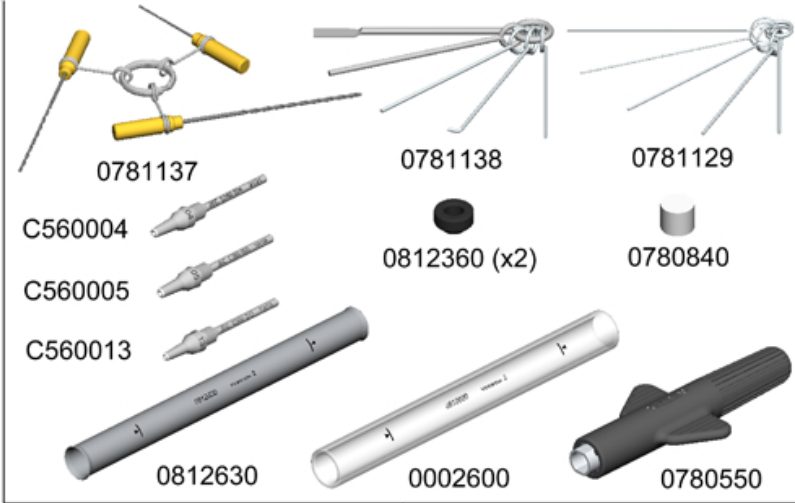

DIV-2B 230V
DIV-1B 120V
DIV-9B 100V
DESOLDERING STATION
 FROM SERIE 142333

DI-2B / DI-1B / DI-9B

SPARE PARTS	
DI-2B / DI-1B / DI-9B:	
-CIRCUIT	0009644
-ENCLOSURES:	
· TOP	0010459
· BOTTOM	0007544
· FRONT	0009791
· BACK	0003506
MV-A:	
-CIRCUIT	0006811
-ENCLOSURES:	
· TOP	0008843
· BOTTOM	0008844
· FRONT	0008835
· BACK	0008845
-PUMP	0006813

DIV-2B 230V FUSE T-1A
 DIV-1B 120V FUSE T-2A
 DIV-9B 100V FUSE T-2,5A

0010207

0781046

DR-A

CL6210

0786640

0010211

CC8200

0821830

DR-SB

0010433

0010546

MV-A

0008446

0005965

CL6217