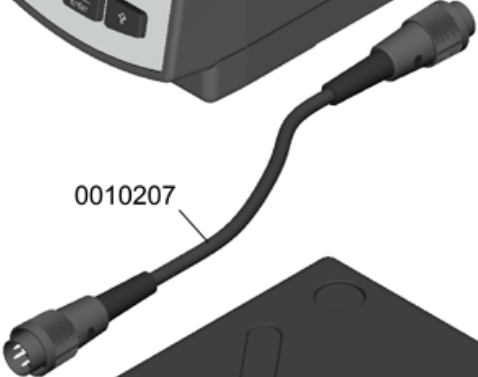

DIV-2B 230V
DIV-1B 120V
DIV-9B 100V
DESOLDERING STATION
 FROM SERIE 142333

DI-2B / DI-1B / DI-9B

SPARE PARTS	
DI-2B / DI-1B / DI-9B:	
-CIRCUIT	0009644
-ENCLOSURES:	
· TOP	0010459
· BOTTOM	0007544
· FRONT	0009791
· BACK	0003506
MV-A:	
-CIRCUIT	0006811
-ENCLOSURES:	
· TOP	0008843
· BOTTOM	0008844
· FRONT	0008835
· BACK	0008845
-PUMP	0006813

DIV-2B 230V FUSE T-1A
 DIV-1B 120V FUSE T-2A
 DIV-9B 100V FUSE T-2,5A

0010207

0781046

DR-A

CL6210

0786640

0010211

CC8200