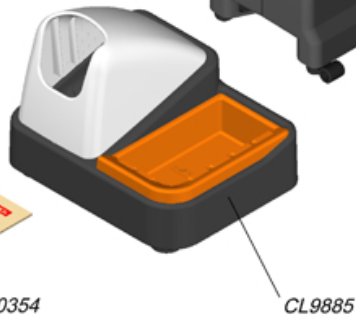

DIT-2B 230V
DIT-1B 120V
DIT-9B 100V
SOLDERING STATION

FROM SERIE 141372

SPARE PARTS	
DI-2B / DI-1B / DI-9B:	
-CIRCUIT:	0009644
-ENCLOSURES:	
· TOP	0010459
· BOTTOM	0007544
· FRONT	0009791
· BACK	0003506