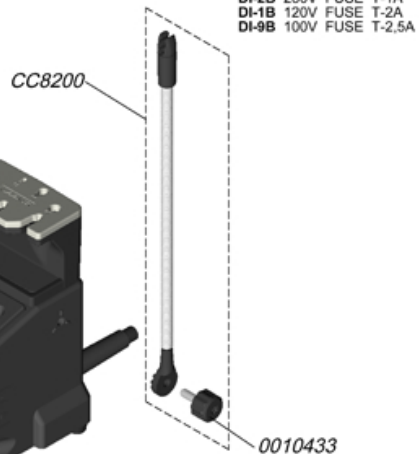

DIT-2B 230V
DIT-1B 120V
DIT-9B 100V
SOLDERING STATION

FROM SERIE 141372

SPARE PARTS	
DI-2B / DI-1B / DI-9B:	
-CIRCUIT:	0009644
-ENCLOSURES:	
· TOP	0010459
· BOTTOM	0007544
· FRONT	0009791
· BACK	0003506

DI-2B 230V FUSE T-1A
DI-1B 120V FUSE T-2A
DI-9B 100V FUSE T-2.5A