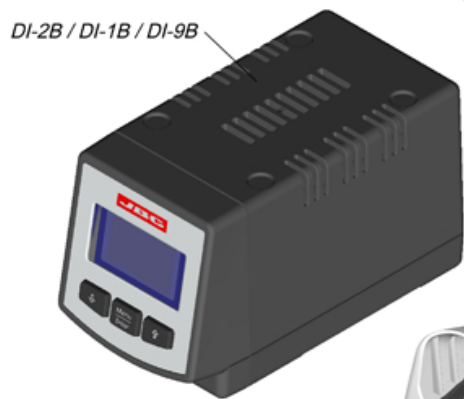

DIT-2B 230V
DIT-1B 120V
DIT-9B 100V
SOLDERING STATION

FROM SERIE 141372

SPARE PARTS	
DI-2B / DI-1B / DI-9B:	
-CIRCUIT:	0009644
-ENCLOSURES:	
· TOP	0010459
· BOTTOM	0007544
· FRONT	0009791
· BACK	0003506

DI-2B 230V FUSE T-1A
DI-1B 120V FUSE T-2A
DI-9B 100V FUSE T-2.5A