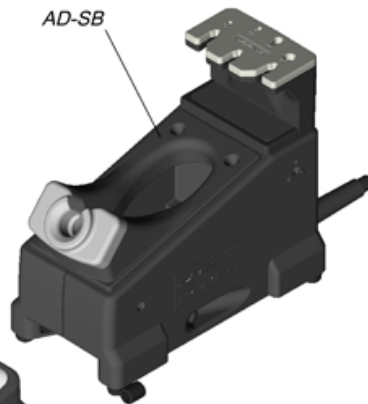

DIT-2B 230V
DIT-1B 120V
DIT-9B 100V
SOLDERING STATION

FROM SERIE 141372

SPARE PARTS	
DI-2B / DI-1B / DI-9B:	
-CIRCUIT:	0009644
-ENCLOSURES:	
· TOP	0010459
· BOTTOM	0007544
· FRONT	0009791
· BACK	0003506

DI-2B 230V FUSE T-1A
DI-1B 120V FUSE T-2A
DI-9B 100V FUSE T-2.5A