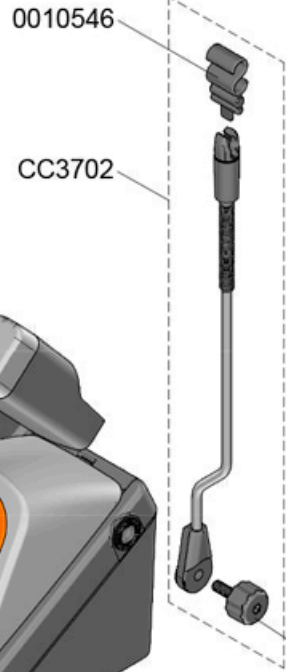

CS-1E 120V
CS-2E 230V
CS-9E 100V
DESOLDERING STATION WITH ELECTRIC PUMP

CSV-1E / CSV-2E / CSV-9E

SPARE PARTS	
CSV-1E / CSV-2E / CSV-9E:	
-CIRCUIT	0016271
-ENCLOSURE	0016248
-TOOL STAND	0014720
-SPLASHGUARD	0016953
-ANTISPLASH RUBBER	0016954
MS-A:	
-CIRCUIT	0006545
-ENCLOSURES:	
· TOP	0008197
· BOTTOM	0008198
· FRONT	0008835
· BACK	0008199
-PUMP	0005652

CS-1E 120V FUSE T-2A
CS-2E 230V FUSE T-1A
CS-9E 100V FUSE T-2A

CL0156

S0354

CL6210

MS-A

0016271

DS360-A

0010207