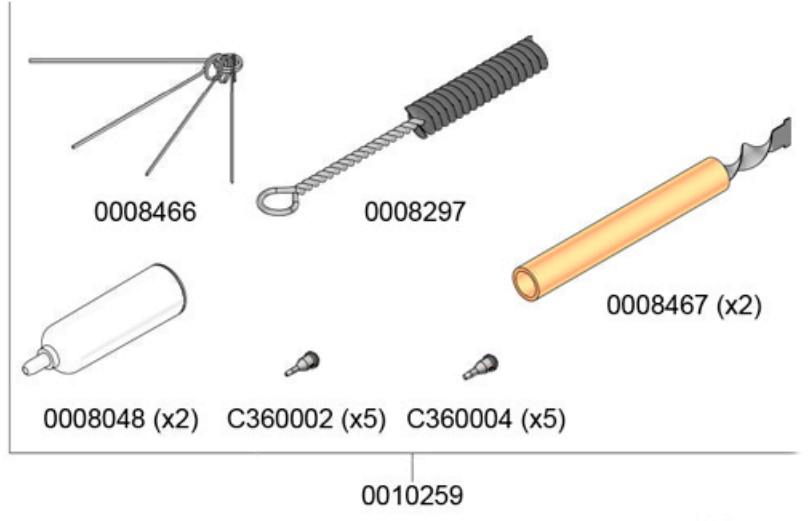

CS-1E 120V
CS-2E 230V
CS-9E 100V
DESOLDERING STATION WITH ELECTRIC PUMP

CSV-1E / CSV-2E / CSV-9E

SPARE PARTS	
CSV-1E / CSV-2E / CSV-9E:	
-CIRCUIT	0016271
-ENCLOSURE	0016248
-TOOL STAND	0014720
-SPLASHGUARD	0016953
-ANTISPLASH RUBBER	0016954
MS-A:	
-CIRCUIT	0006545
-ENCLOSURES:	
· TOP	0008197
· BOTTOM	0008198
· FRONT	0008835
· BACK	0008199
-PUMP	0005652

CS-1E 120V FUSE T-2A
CS-2E 230V FUSE T-1A
CS-9E 100V FUSE T-2A

CL0156

S0354

CL6210

MS-A

0016271

DS360-A

0010207