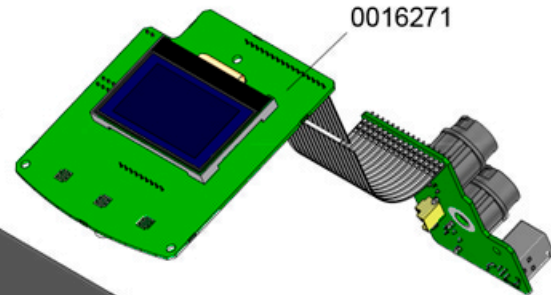

CS-1E 120V
CS-2E 230V
CS-9E 100V
DESOLDERING STATION WITH ELECTRIC PUMP

CSV-1E / CSV-2E / CSV-9E

SPARE PARTS	
CSV-1E / CSV-2E / CSV-9E:	
-CIRCUIT	0016271
-ENCLOSURE	0016248
-TOOL STAND	0014720
-SPLASHGUARD	0016953
-ANTISPLASH RUBBER	0016954
MS-A:	
-CIRCUIT	0006545
-ENCLOSURES:	
· TOP	0008197
· BOTTOM	0008198
· FRONT	0008835
· BACK	0008199
-PUMP	0005652

CS-1E 120V FUSE T-2A
CS-2E 230V FUSE T-1A
CS-9E 100V FUSE T-2A

CL0156

S0354

CL6210

MS-A

0016271

DS360-A

0010207