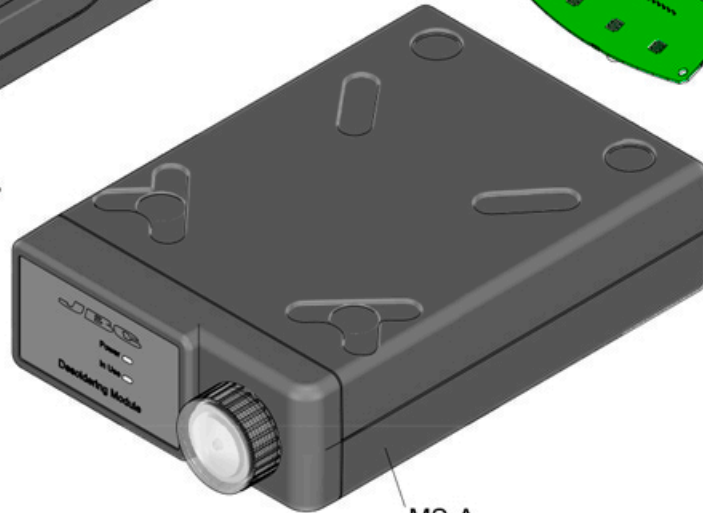

CS-1E 120V
CS-2E 230V
CS-9E 100V
DESOLDERING STATION WITH ELECTRIC PUMP

CSV-1E / CSV-2E / CSV-9E

SPARE PARTS	
CSV-1E / CSV-2E / CSV-9E:	
-CIRCUIT	0016271
-ENCLOSURE	0016248
-TOOL STAND	0014720
-SPLASHGUARD	0016953
-ANTISPLASH RUBBER	0016954
MS-A:	
-CIRCUIT	0006545
-ENCLOSURES:	
· TOP	0008197
· BOTTOM	0008198
· FRONT	0008835
· BACK	0008199
-PUMP	0005652

CS-1E 120V FUSE T-2A
CS-2E 230V FUSE T-1A
CS-9E 100V FUSE T-2A

CL0156

S0354

CL6210

MS-A

0016271

DS360-A

0010207