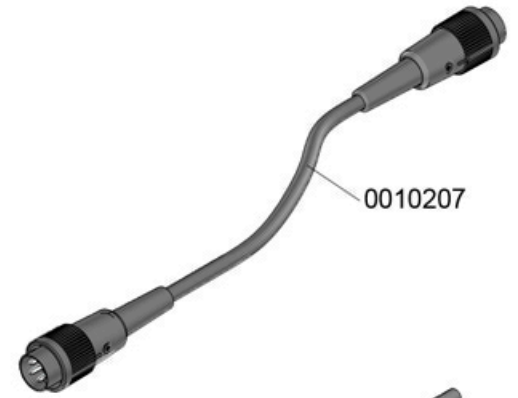

CS-1E 120V
CS-2E 230V
CS-9E 100V
DESOLDERING STATION WITH ELECTRIC PUMP

CSV-1E / CSV-2E / CSV-9E

SPARE PARTS	
CSV-1E / CSV-2E / CSV-9E:	
-CIRCUIT	0016271
-ENCLOSURE	0016248
-TOOL STAND	0014720
-SPLASHGUARD	0016953
-ANTISPLASH RUBBER	0016954
MS-A:	
-CIRCUIT	0006545
-ENCLOSURES:	
· TOP	0008197
· BOTTOM	0008198
· FRONT	0008835
· BACK	0008199
-PUMP	0005652

CS-1E 120V FUSE T-2A
CS-2E 230V FUSE T-1A
CS-9E 100V FUSE T-2A

CL0156

S0354

CL6210

MS-A

0016271

DS360-A

0010207