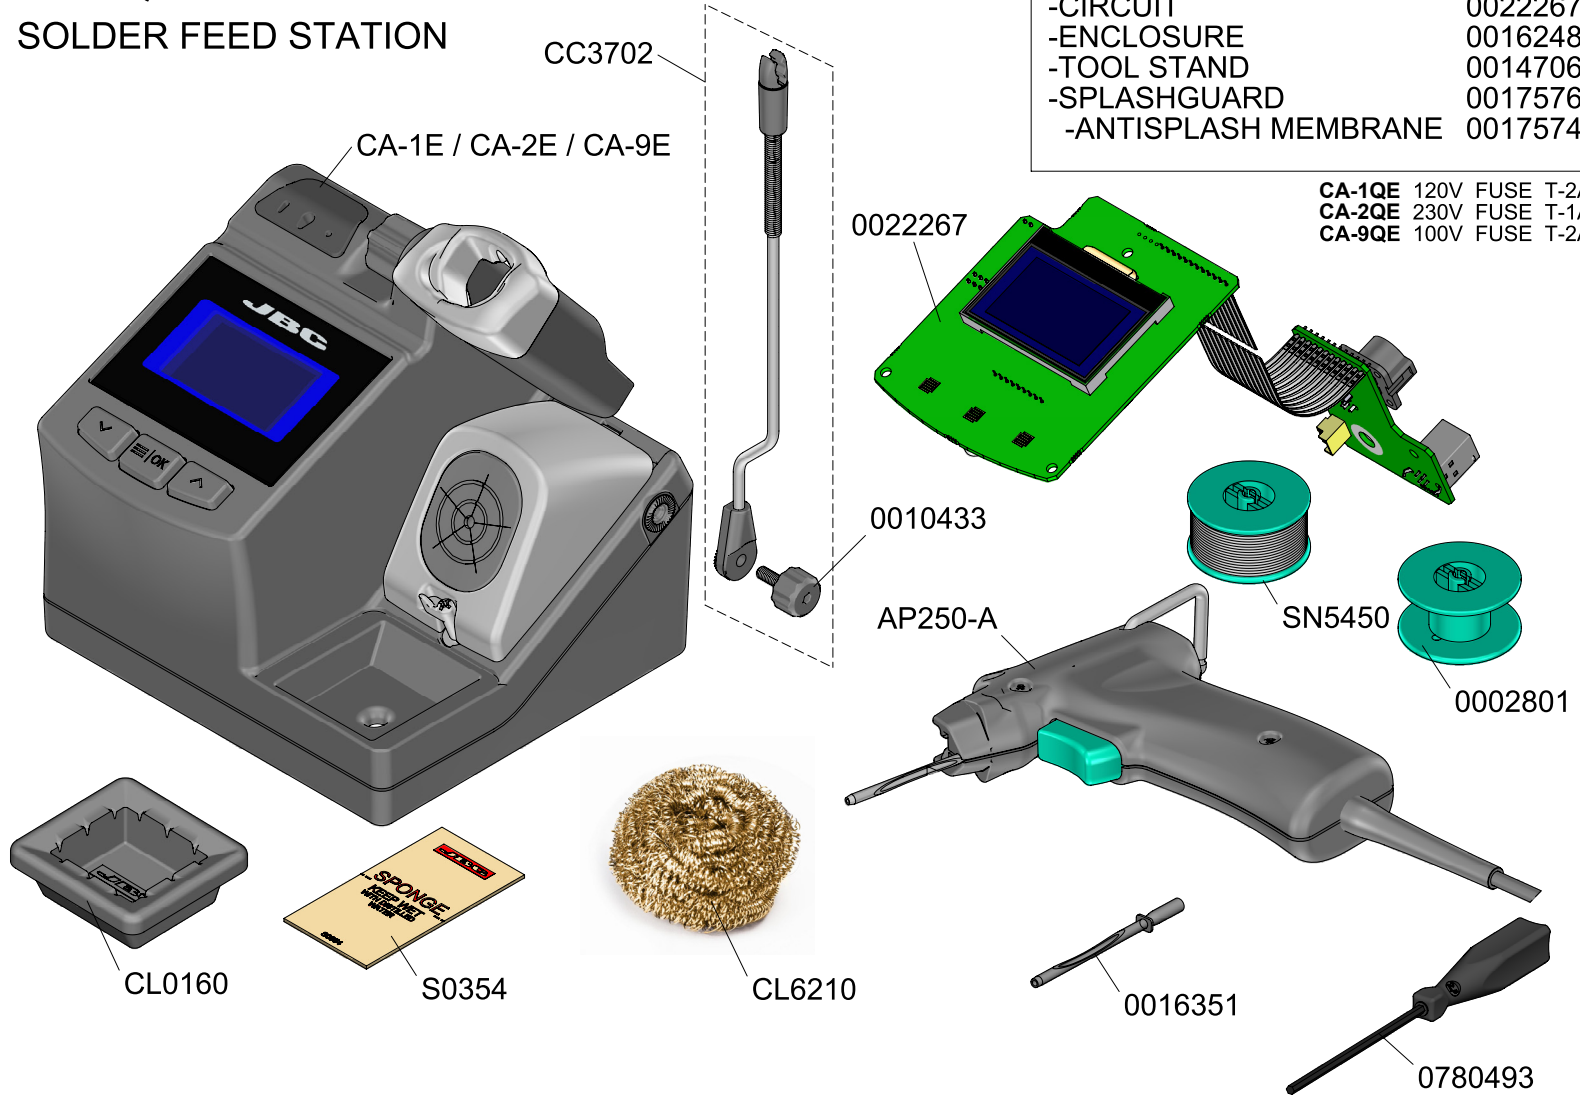

CA-1QE 120V
CA-2QE 230V
CA-9QE 100V

SOLDER FEED STATION

SPARE PARTS	
CA-1E / CA-2E / CA-9E:	
-CIRCUIT	0022267
-ENCLOSURE	0016248
-TOOL STAND	0014706
-SPLASHGUARD	0017576
-ANTISPLASH MEMBRANE	0017574

CA-1QE 120V FUSE T-2A
CA-2QE 230V FUSE T-1A
CA-9QE 100V FUSE T-2A

CC3702

CA-1E / CA-2E / CA-9E

0022267

0010433

AP250-A

SN5450

0002801

CL0160

S0354

CL6210

0016351

0780493