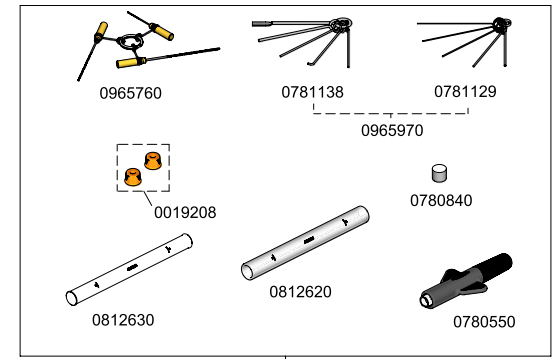

RMVE-1QE 120V
RMVE-2QE 230V
RMVE-9QE 100V
COMPLETE REWORK STATION
WITH PNEUMATIC PUMP

SPARE PARTS	
DDE-1C / DDE-2C / DDE-9C:	
-REAR CIRCUIT	0018129
-ENCLOSURE	
TOP	0019028
BOTTOM	0014567
-FRONT+DISPLAY	0019246
-BACK	0013413
MVE-A:	
-CIRCUIT	0018455
-ENCLOSURE	
TOP	0014860
BOTTOM	0014861
FRONT	0014688
BACK	0014862
-SOLENOID VALVE	0006813

SPARE PARTS	
JTSE-1A / JTSE-2A	
-ENCLOSURES:	
TOP	0019028
BOTTOM	0013486
FRONT+DISPLAY	0016862
BACK	0016812
JTSE-1A	
-CIRCUIT	0017185
-SUCTION PUMP	0008723
-HOT AIR PUMP	0015970
JTSE-2A	
-CIRCUIT	0019303
-SUCTION PUMP	0008722
-HOT AIR PUMP	0015970

JTSE-1A 120V FUSE T-8A
JTSE-2A 230V FUSE T-4A

DDE-1C / DDE-2C / DDE-9C