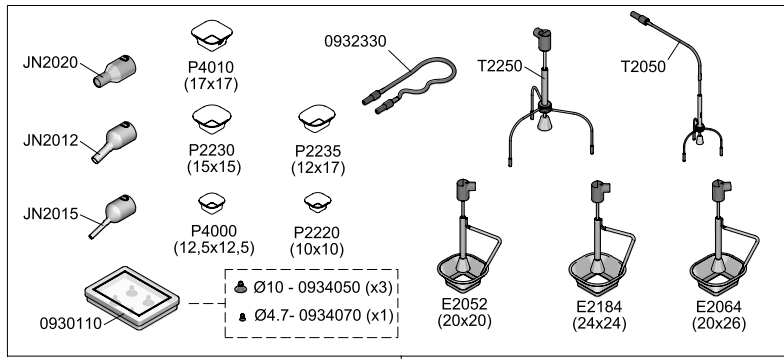

RMVE-1QE 120V
RMVE-2QE 230V
RMVE-9QE 100V
COMPLETE REWORK STATION
WITH PNEUMATIC PUMP

SPARE PARTS	
DDE-1C / DDE-2C / DDE-9C:	
-REAR CIRCUIT	0018129
-ENCLOSURE	
TOP	0019028
BOTTOM	0014567
-FRONT+DISPLAY	0019246
-BACK	0013413
MVE-A:	
-CIRCUIT	0018455
-ENCLOSURE	
TOP	0014860
BOTTOM	0014861
FRONT	0014688
BACK	0014862
-SOLENOID VALVE	0006813

SPARE PARTS	
JTSE-1A / JTSE-2A	
-ENCLOSURES:	
TOP	0019028
BOTTOM	0013486
FRONT+DISPLAY	0016862
BACK	0016812
JTSE-1A	
-CIRCUIT	0017185
-SUCTION PUMP	0008723
-HOT AIR PUMP	0015970
JTSE-2A	
-CIRCUIT	0019303
-SUCTION PUMP	0008722
-HOT AIR PUMP	0015970

JTSE-1A 120V FUSE T-8A
JTSE-2A 230V FUSE T-4A

DDE-1C / DDE-2C / DDE-9C