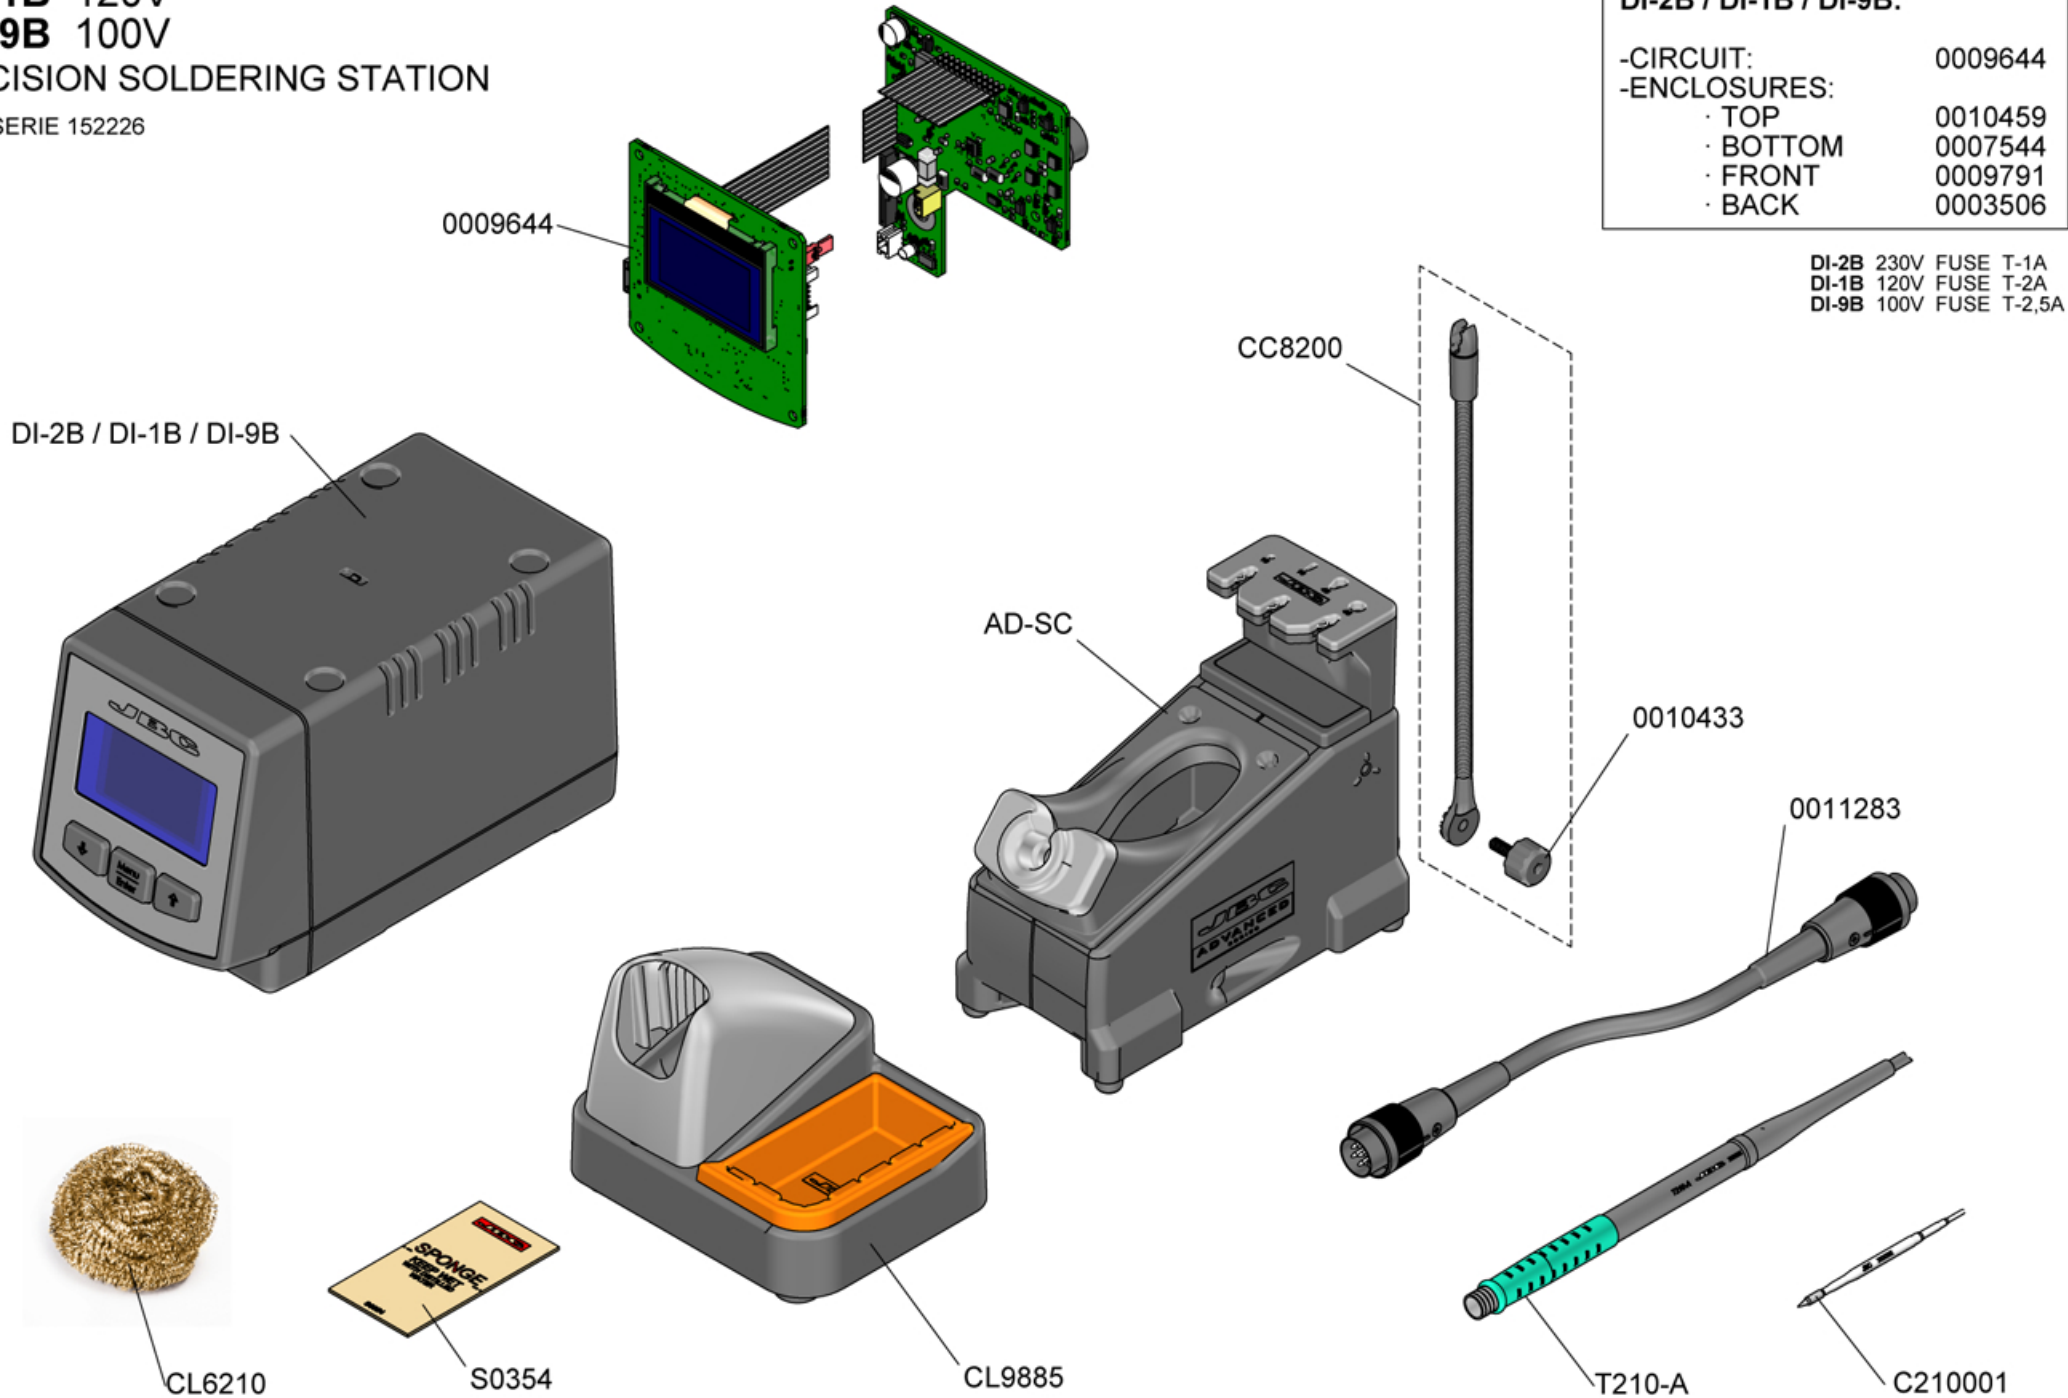

DIR-2B 230V
DIR-1B 120V
DIR-9B 100V
PRECISION SOLDERING STATION
 FROM SERIE 152226

| SPARE PARTS | |
|-------------------------------|---------|
| DI-2B / DI-1B / DI-9B: | |
| -CIRCUIT: | 0009644 |
| -ENCLOSURES: | |
| · TOP | 0010459 |
| · BOTTOM | 0007544 |
| · FRONT | 0009791 |
| · BACK | 0003506 |

DI-2B 230V FUSE T-1A
 DI-1B 120V FUSE T-2A
 DI-9B 100V FUSE T-2,5A