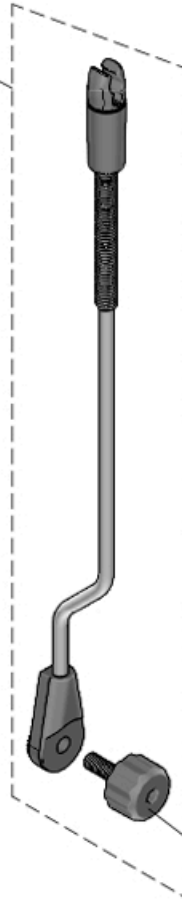

CP-1E 120V
CP-2E 230V
CP-9E 100V

MICRO TWEEZERS STATION

FROM SERIE 178187

CP-1E / CP-2E / CP-9E

CC3702

0010433

CL0160

S0354

CL6210

PA120-A

C120002 (x2)

0016270

SPARE PARTS

CP-1E / CP-2E / CP-9E:

-CIRCUIT	0016270
-ENCLOSURE	0016248
-TOOL STAND	0014719
-SPLASHGUARD	0017576
- ANTISPLASH RUBBER	0017574

CP-1E 120V FUSE T-2A
 CP-2E 230V FUSE T-1A
 CP-9E 100V FUSE T-2A