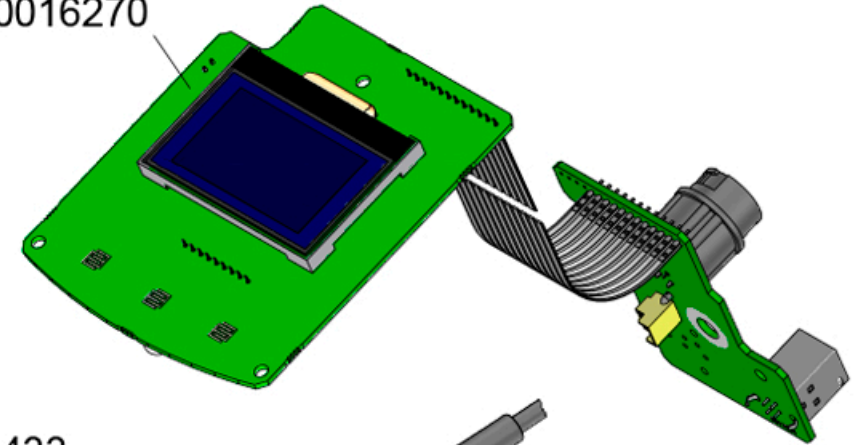

CP-1E 120V
CP-2E 230V
CP-9E 100V

MICRO TWEEZERS STATION

FROM SERIE 178187

CP-1E / CP-2E / CP-9E

CC3702

0010433

CL0160

S0354

CL6210

PA120-A

C120002 (x2)

0016270

SPARE PARTS

CP-1E / CP-2E / CP-9E:

-CIRCUIT	0016270
-ENCLOSURE	0016248
-TOOL STAND	0014719
-SPLASHGUARD	0017576
- ANTISPLASH RUBBER	0017574

CP-1E 120V FUSE T-2A
 CP-2E 230V FUSE T-1A
 CP-9E 100V FUSE T-2A