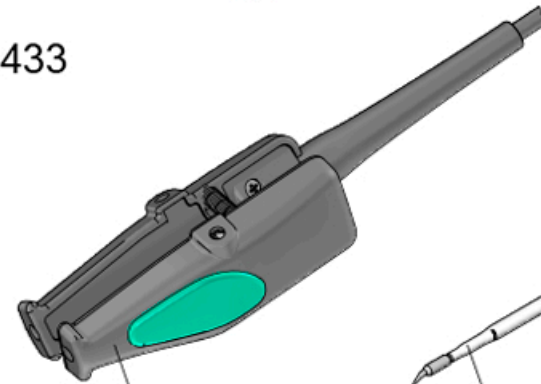

CP-1E 120V
CP-2E 230V
CP-9E 100V

MICRO TWEEZERS STATION

FROM SERIE 178187

CP-1E / CP-2E / CP-9E

CC3702

0010433

CL0160

S0354

CL6210

PA120-A

C120002 (x2)

0016270

SPARE PARTS

CP-1E / CP-2E / CP-9E:

-CIRCUIT	0016270
-ENCLOSURE	0016248
-TOOL STAND	0014719
-SPLASHGUARD	0017576
- ANTISPLASH RUBBER	0017574

CP-1E 120V FUSE T-2A
 CP-2E 230V FUSE T-1A
 CP-9E 100V FUSE T-2A