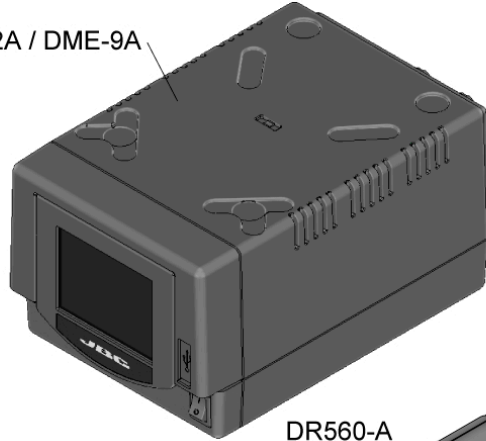

DMSE-1A 120V
DMSE-2A 230V
DMSE-9A 100V

4 TOOLS REWORK STATION
 WITH ELECTRIC PUMP

DME-1A / DME-2A / DME-9A

| SPARE PARTS | |
|----------------------------------|---------|
| DME-1A / DME-2A / DME-9A: | |
| -CIRCUIT | 0017456 |
| -ENCLOSURE | |
| · TOP | 0011035 |
| · BOTTOM | 0014567 |
| · FRONT+DISPLAY | 0011014 |
| · BACK | 0011861 |
| MSE-A: | |
| -CIRCUIT | 0017464 |
| -ENCLOSURE | |
| · TOP | 0015266 |
| · BOTTOM | 0014010 |
| · FRONT | 0014688 |
| · BACK | 0015261 |
| -PUMP | 0005652 |

DMSE-1A 120V FUSE T-6A
 DMSE-2A 230V FUSE T-3,15A
 DMSE-9A 100V FUSE T-8A