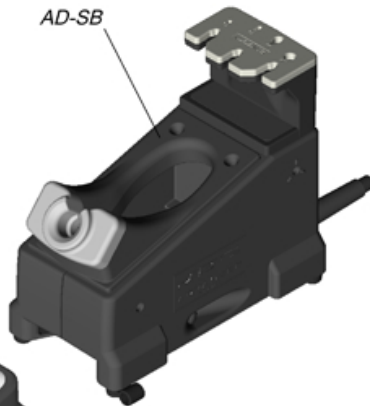

DIR-2B 230V
DIR-1B 120V
DIR-9B 100V
SOLDERING STATION

FROM SERIE 141372

SPARE PARTS	
DI-2B / DI-1B / DI-9B:	
-CIRCUIT:	0009644
-ENCLOSURES:	
· TOP	0010459
· BOTTOM	0007544
· FRONT	0009791
· BACK	0003506

AD-SB

DI-2B 230V FUSE T-1A
DI-1B 120V FUSE T-2A
DI-9B 100V FUSE T-2,5A

0010433