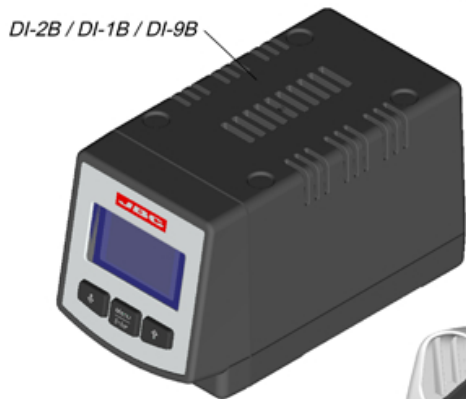

DIR-2B 230V
DIR-1B 120V
DIR-9B 100V
SOLDERING STATION

FROM SERIE 141372

SPARE PARTS	
DI-2B / DI-1B / DI-9B:	
-CIRCUIT:	0009644
-ENCLOSURES:	
· TOP	0010459
· BOTTOM	0007544
· FRONT	0009791
· BACK	0003506

AD-SB

DI-2B 230V FUSE T-1A
DI-1B 120V FUSE T-2A
DI-9B 100V FUSE T-2,5A

0010433