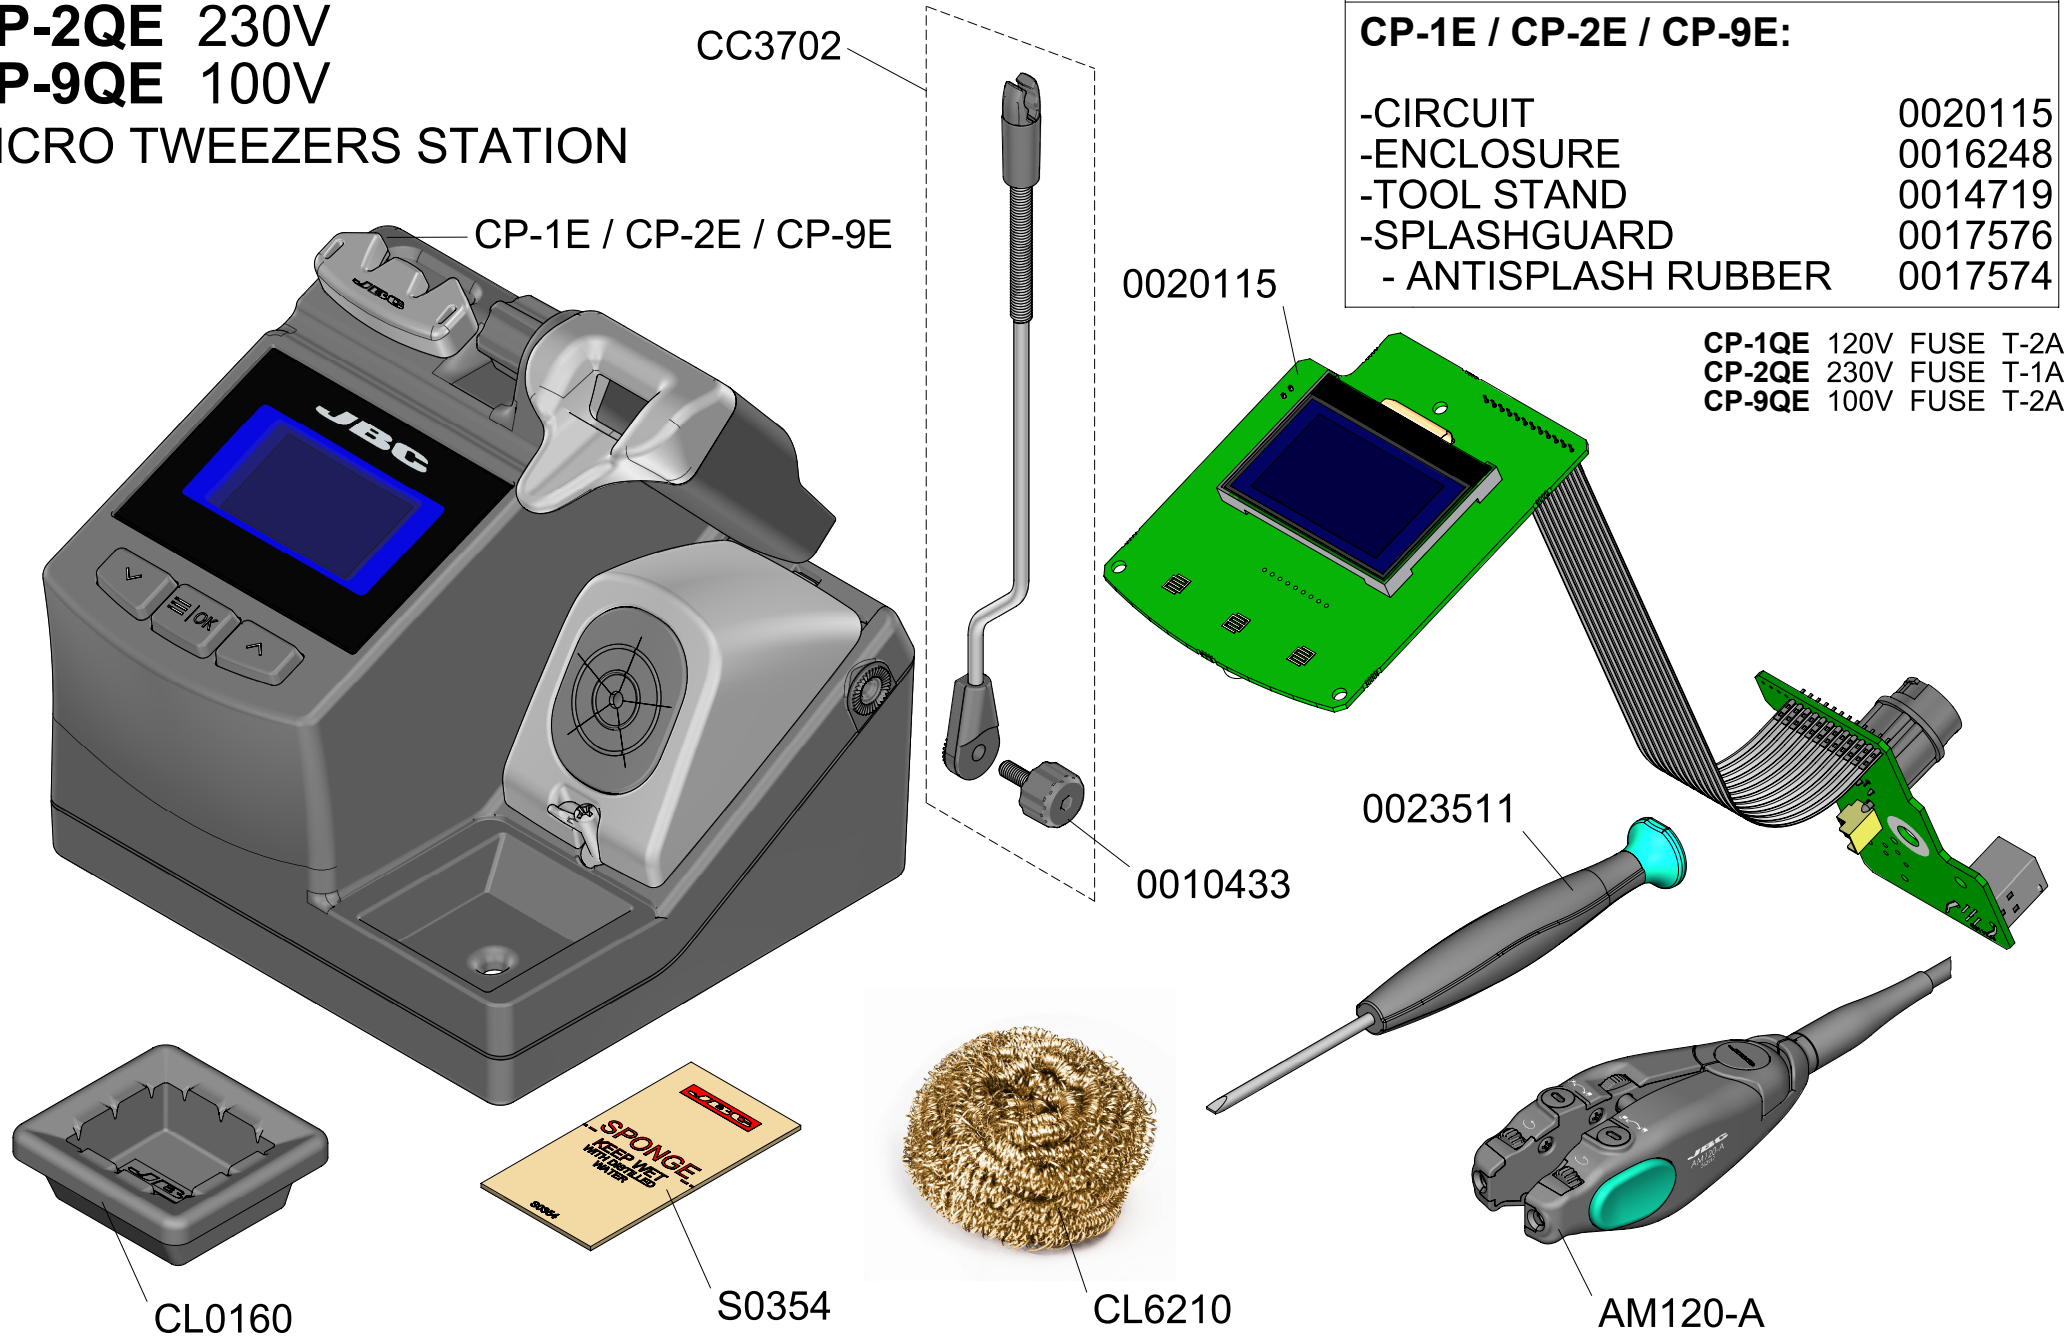

CP-1QE 120V
CP-2QE 230V
CP-9QE 100V

MICRO TWEEZERS STATION

SPARE PARTS	
CP-1E / CP-2E / CP-9E:	
-CIRCUIT	0020115
-ENCLOSURE	0016248
-TOOL STAND	0014719
-SPLASHGUARD	0017576
- ANTISPLASH RUBBER	0017574

CP-1QE 120V FUSE T-2A
CP-2QE 230V FUSE T-1A
CP-9QE 100V FUSE T-2A

CL0160

S0354

CL6210

AM120-A

CC3702

CP-1E / CP-2E / CP-9E

0020115

0023511