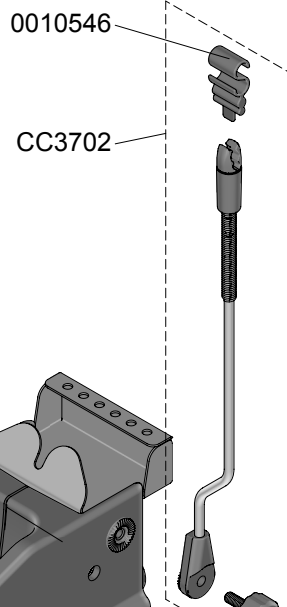

CL6210

S0354

CL6166

0011356

0011283

0821830

DS-SD

0010433

0010546

CC3702

SPARE PARTS	
DI-1D / DI-2D / DI-9D:	
-CIRCUIT	0015109
-ENCLOSURE	
· TOP	0011435
· BOTTOM	0007544
· FRONT	0013830
· BACK	0003506
MS-A:	
-CIRCUIT	0006545
-ENCLOSURE	
· TOP	0008197
· BOTTOM	0008198
· FRONT	0008835
· BACK	0008199
-PUMP	0005652