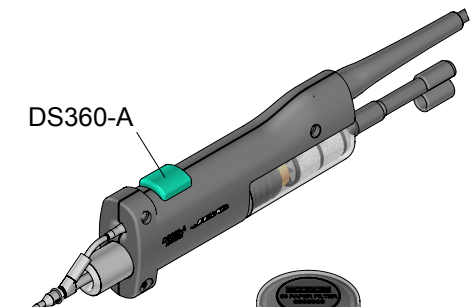

DSS-1D 120V
DSS-2D 230V
DSS-9D 100V

PREMIUM MICRO DESOLDERING STATION

DI-1D / DI-2D / DI-9D

MS-A

DS360-A

0781046

0005966

CL6217

CL6210

S0354

CL6166

0011356

0011283

0821830

DS-SD

0010433

0010546

CC3702

SPARE PARTS	
DI-1D / DI-2D / DI-9D:	
-CIRCUIT	0015109
-ENCLOSURE	
· TOP	0011435
· BOTTOM	0007544
· FRONT	0013830
· BACK	0003506
MS-A:	
-CIRCUIT	0006545
-ENCLOSURE	
· TOP	0008197
· BOTTOM	0008198
· FRONT	0008835
· BACK	0008199
-PUMP	0005652