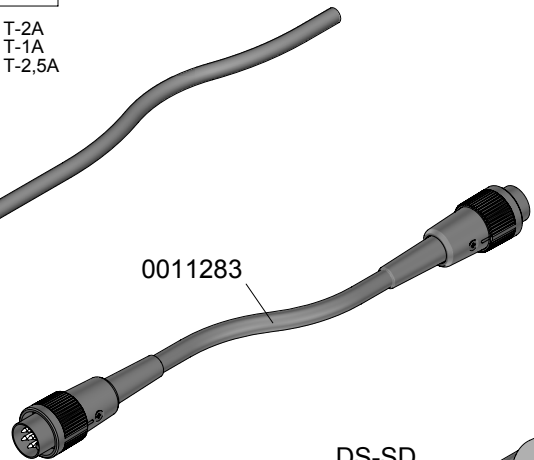

DSS-1D 120V
DSS-2D 230V
DSS-9D 100V

PREMIUM MICRO DESOLDERING STATION

DI-1D / DI-2D / DI-9D

MS-A

DS360-A

0781046

0005966

CL6217

CL6210

S0354

CL6166

0011356

0011283

0821830

DS-SD

0010433

0010546

CC3702

SPARE PARTS	
DI-1D / DI-2D / DI-9D:	
-CIRCUIT	0015109
-ENCLOSURE	
· TOP	0011435
· BOTTOM	0007544
· FRONT	0013830
· BACK	0003506
MS-A:	
-CIRCUIT	0006545
-ENCLOSURE	
· TOP	0008197
· BOTTOM	0008198
· FRONT	0008835
· BACK	0008199
-PUMP	0005652

DSS-1D 120V FUSE T-2A
 DSS-2D 230V FUSE T-1A
 DSS-9D 100V FUSE T-2,5A

0008466

0008297

0008473 (x2)

0008467 (x2)

C360002 (x5)

C360004 (x5)

0010259