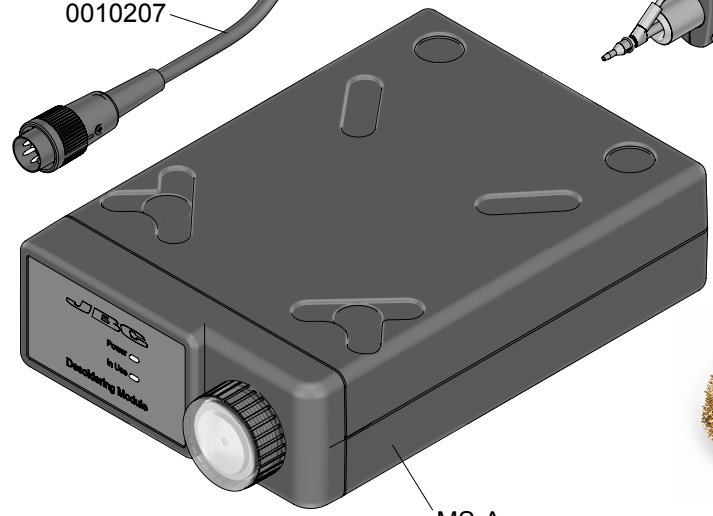

DSS-1D 120V
DSS-2D 230V
DSS-9D 100V

PREMIUM MICRO DESOLDERING STATION

DI-1D / DI-2D / DI-9D

MS-A

DS360-A

0781046

0005966

CL6217

CL6210

S0354

CL6166

0011356

0011283

0821830

DS-SD

0010433

0010546

CC3702

SPARE PARTS	
DI-1D / DI-2D / DI-9D:	
-CIRCUIT	0015109
-ENCLOSURE	
· TOP	0011435
· BOTTOM	0007544
· FRONT	0013830
· BACK	0003506
MS-A:	
-CIRCUIT	0006545
-ENCLOSURE	
· TOP	0008197
· BOTTOM	0008198
· FRONT	0008835
· BACK	0008199
-PUMP	0005652