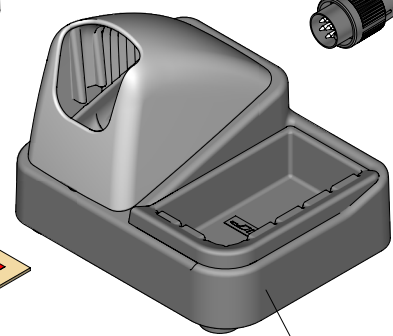

DSS-1D 120V
DSS-2D 230V
DSS-9D 100V

PREMIUM MICRO DESOLDERING STATION

DI-1D / DI-2D / DI-9D

MS-A

DS360-A

0781046

0005966

CL6217

CL6210

S0354

CL6166

0011356

0011283

0821830

DS-SD

0010433

0010546

CC3702

SPARE PARTS	
DI-1D / DI-2D / DI-9D:	
-CIRCUIT	0015109
-ENCLOSURE	
· TOP	0011435
· BOTTOM	0007544
· FRONT	0013830
· BACK	0003506
MS-A:	
-CIRCUIT	0006545
-ENCLOSURE	
· TOP	0008197
· BOTTOM	0008198
· FRONT	0008835
· BACK	0008199
-PUMP	0005652