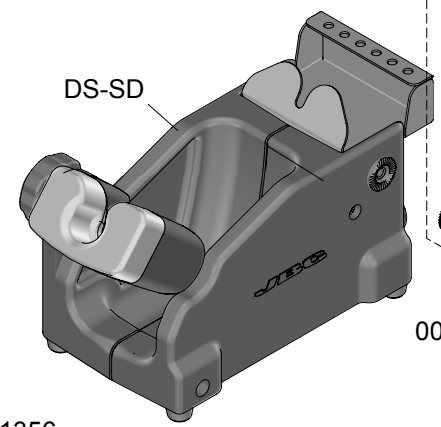

DSS-1D 120V
DSS-2D 230V
DSS-9D 100V

PREMIUM MICRO DESOLDERING STATION

DI-1D / DI-2D / DI-9D

MS-A

DS360-A

0781046

0005966

CL6217

CL6210

S0354

CL6166

0011356

0011283

0821830

DS-SD

0010433

0010546

CC3702

SPARE PARTS	
DI-1D / DI-2D / DI-9D:	
-CIRCUIT	0015109
-ENCLOSURE	
· TOP	0011435
· BOTTOM	0007544
· FRONT	0013830
· BACK	0003506
MS-A:	
-CIRCUIT	0006545
-ENCLOSURE	
· TOP	0008197
· BOTTOM	0008198
· FRONT	0008835
· BACK	0008199
-PUMP	0005652