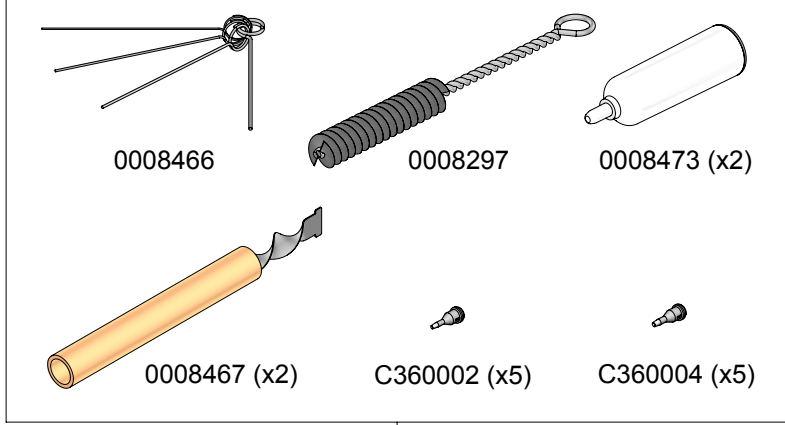

0008467 (x2)

0010259

0008297

0008473 (x2)