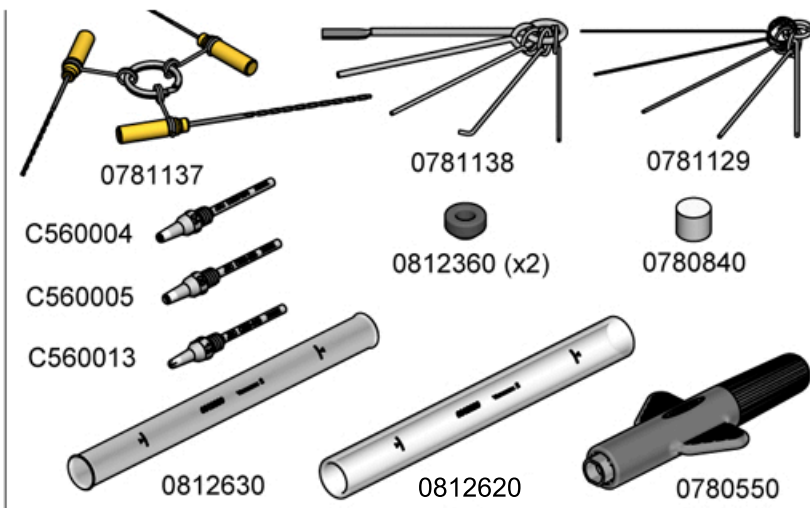

**DIS-2B** 230V  
**DIS-1B** 120V  
**DIS-9B** 100V

**DESOLDERING STATION WITH ELECTRIC PUMP**

FROM SERIE 154271

DI-2B / DI-1B / DI-9B

SPARE PARTS	
<b>DI-2B / DI-1B / DI-9B:</b>	
-CIRCUIT	0011183
-ENCLOSURES:	
· TOP	0011435
· BOTTOM	0007544
· FRONT	0009791
· BACK	0003506
<b>MS-A:</b>	
-CIRCUIT	0006545
-ENCLOSURES:	
· TOP	0008197
· BOTTOM	0008198
· FRONT	0008835
· BACK	0008199
-PUMP	0005652

DIS-2B 230V FUSE T-1A  
 DIS-1B 120V FUSE T-2A  
 DIS-9B 100V FUSE T-2,5A

0781137

0781138

0781129

C560004

0812360 (x2)

0780840

C560005

DR560-A

0010207

0781046

CL6210

0005965

0821830

DR-SD

0010433