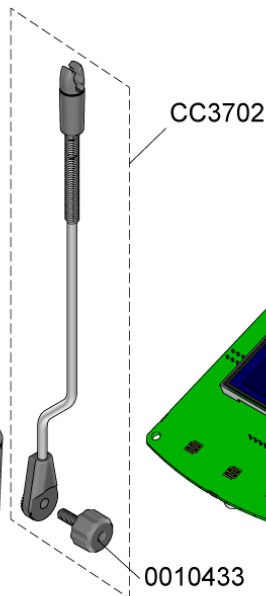

**CD-1SE** 120V  
**CD-2SE** 230V  
**CD-9SE** 100V

**PRECISION SOLDERING STATION**

FROM SERIE 186802

CD-1E / CD-2E / CD-9E

CL0160

S0354

CL6210

T210-A

C210001

C210008

CC3702

0010433

0018963

**SPARE PARTS**

**CD-1E / CD-2E / CD-9E:**

-CIRCUIT	0018963
-ENCLOSURE	0016248
-TOOL STAND	0012994
-SPLASHGUARD	0017576
-ANTISPLASH RUBBER	0017574

CD-1SE	120V	FUSE	T-2A
CD-2SE	230V	FUSE	T-1A
CD-9SE	100V	FUSE	T-2A