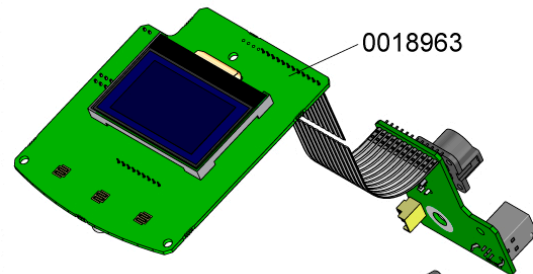

**CD-1SE** 120V  
**CD-2SE** 230V  
**CD-9SE** 100V

**PRECISION SOLDERING STATION**

FROM SERIE 186802

CD-1E / CD-2E / CD-9E

CL0160

S0354

CL6210

T210-A

C210001

C210008

CC3702

0010433

0018963

**SPARE PARTS**

**CD-1E / CD-2E / CD-9E:**

-CIRCUIT	0018963
-ENCLOSURE	0016248
-TOOL STAND	0012994
-SPLASHGUARD	0017576
-ANTISPLASH RUBBER	0017574

CD-1SE	120V	FUSE	T-2A
CD-2SE	230V	FUSE	T-1A
CD-9SE	100V	FUSE	T-2A