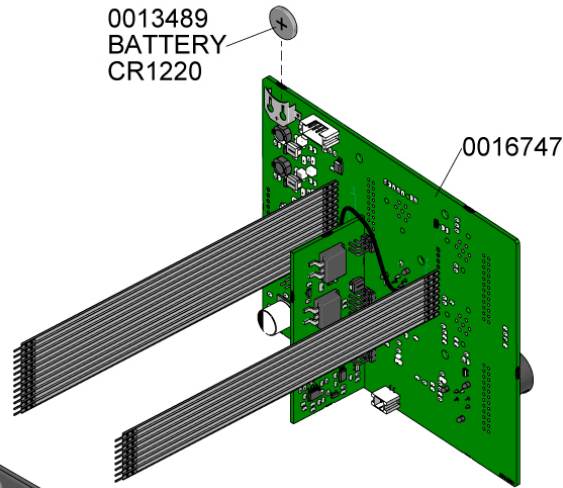

**HDE-1B** 120V  
**HDE-2B** 230V  
**HDE-9B** 100V

HEAVY DUTY STATION  
 FROM SERIE 174252

0013489  
 BATTERY  
 CR1220

SPARE PARTS	
<b>HDE-1B / HDE-2B / HDE-9B:</b>	
-REAR CIRCUIT	0016747
-ENCLOSURE	
· TOP	0011035
· BOTTOM	0014567
· FRONT+DISPLAY	0016313
· BACK	0013413

HDE-1B 120V FUSE T-4A  
 HDE-2B 230V FUSE T-2A  
 HDE-9B 100V FUSE T-5A

0011283

HD-SD

CC3702

0010433

CL6210

S0354

CL6166