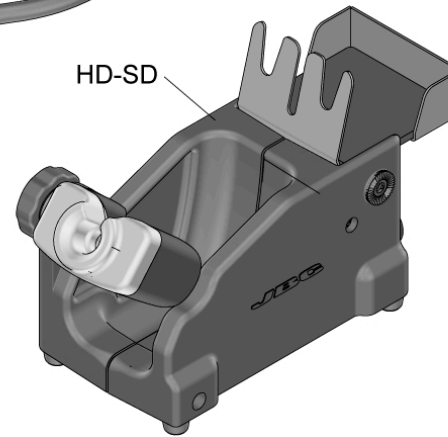

**HDE-1B** 120V  
**HDE-2B** 230V  
**HDE-9B** 100V

HEAVY DUTY STATION  
 FROM SERIE 174252

0013489  
 BATTERY  
 CR1220

SPARE PARTS	
<b>HDE-1B / HDE-2B / HDE-9B:</b>	
-REAR CIRCUIT	0016747
-ENCLOSURE	
· TOP	0011035
· BOTTOM	0014567
· FRONT+DISPLAY	0016313
· BACK	0013413

HDE-1B 120V FUSE T-4A  
 HDE-2B 230V FUSE T-2A  
 HDE-9B 100V FUSE T-5A

0011283

HD-SD

CC3702

0010433

CL6210

S0354

CL6166