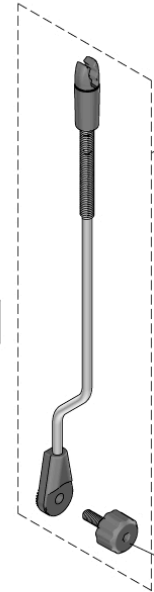

**HDE-1B** 120V  
**HDE-2B** 230V  
**HDE-9B** 100V

HEAVY DUTY STATION  
 FROM SERIE 174252

0013489  
 BATTERY  
 CR1220

SPARE PARTS	
<b>HDE-1B / HDE-2B / HDE-9B:</b>	
-REAR CIRCUIT	0016747
-ENCLOSURE	
· TOP	0011035
· BOTTOM	0014567
· FRONT+DISPLAY	0016313
· BACK	0013413

HDE-1B 120V FUSE T-4A  
 HDE-2B 230V FUSE T-2A  
 HDE-9B 100V FUSE T-5A

0011283

HD-SD

CC3702

0010433

CL6210

S0354

CL6166