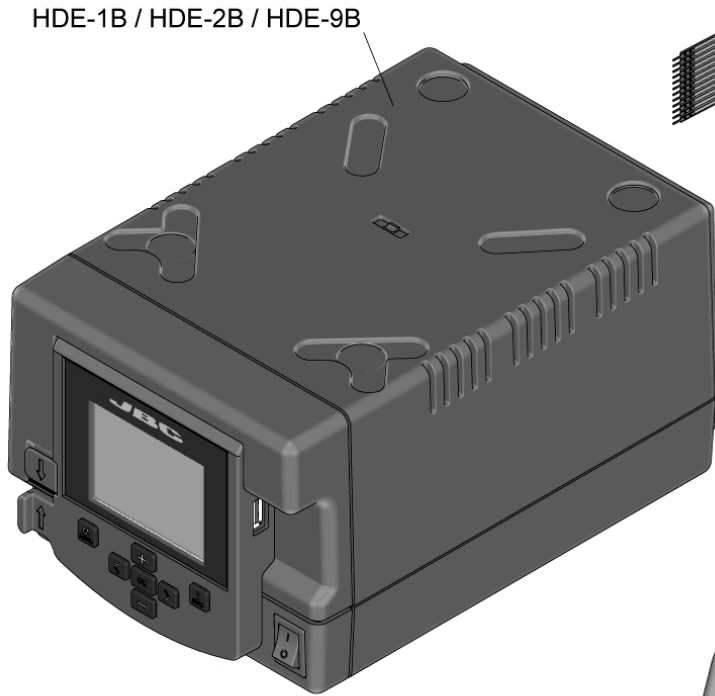

**HDE-1B** 120V  
**HDE-2B** 230V  
**HDE-9B** 100V

HEAVY DUTY STATION  
 FROM SERIE 174252

0013489  
 BATTERY  
 CR1220

SPARE PARTS	
<b>HDE-1B / HDE-2B / HDE-9B:</b>	
-REAR CIRCUIT	0016747
-ENCLOSURE	
· TOP	0011035
· BOTTOM	0014567
· FRONT+DISPLAY	0016313
· BACK	0013413

HDE-1B 120V FUSE T-4A  
 HDE-2B 230V FUSE T-2A  
 HDE-9B 100V FUSE T-5A

0011283

HD-SD

CC3702

0010433

CL6210

S0354

CL6166