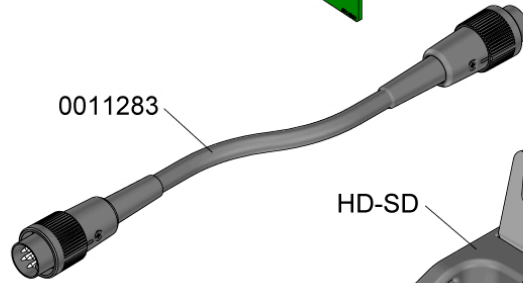

**HDE-1B** 120V  
**HDE-2B** 230V  
**HDE-9B** 100V

HEAVY DUTY STATION  
 FROM SERIE 174252

0013489  
 BATTERY  
 CR1220

SPARE PARTS	
<b>HDE-1B / HDE-2B / HDE-9B:</b>	
-REAR CIRCUIT	0016747
-ENCLOSURE	
· TOP	0011035
· BOTTOM	0014567
· FRONT+DISPLAY	0016313
· BACK	0013413

HDE-1B 120V FUSE T-4A  
 HDE-2B 230V FUSE T-2A  
 HDE-9B 100V FUSE T-5A

0011283

HD-SD

CC3702

0010433

CL6210

S0354

CL6166