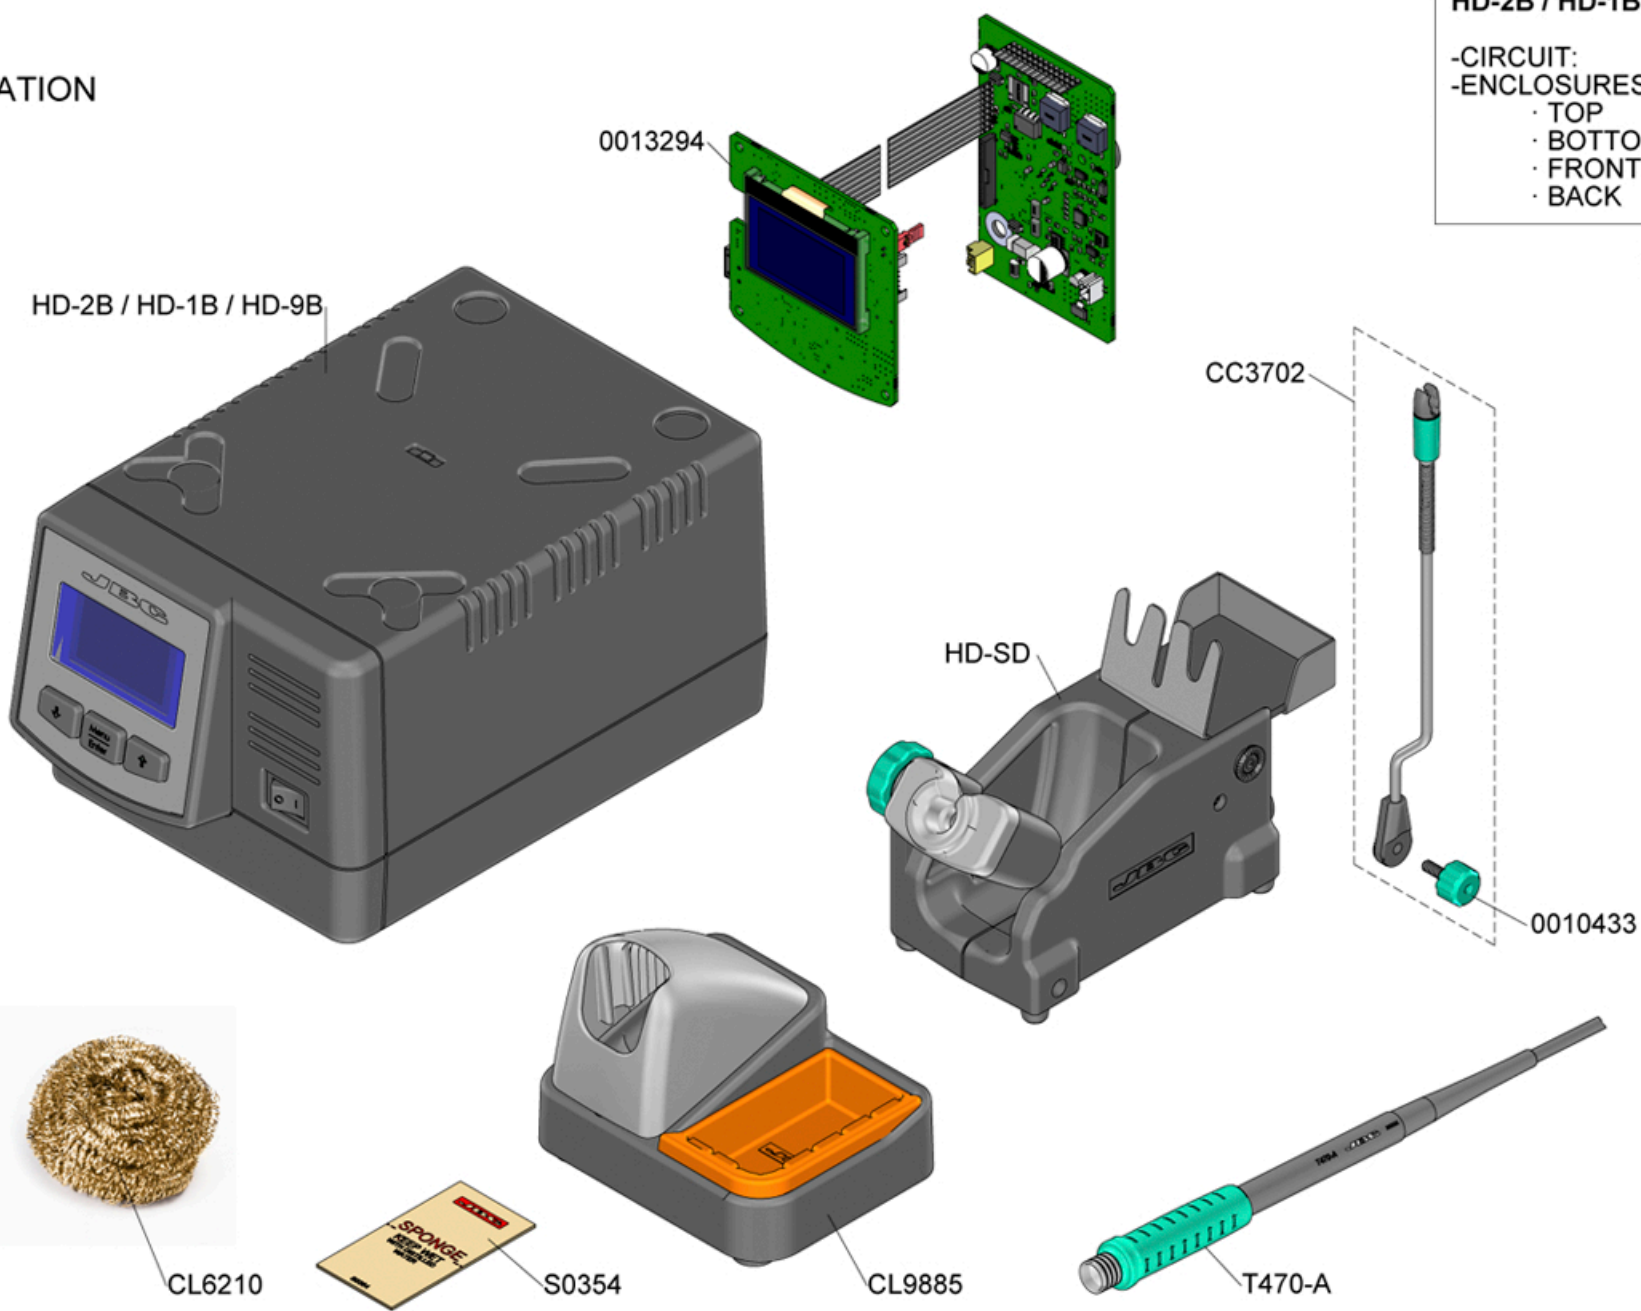

HD-2B 230V
HD-1B 120V
HD-9B 100V

HEAVY DUTY STATION

FROM SERIE 159724

SPARE PARTS	
HD-2B / HD-1B / HD-9B:	
-CIRCUIT:	0013294
-ENCLOSURES:	
· TOP	0011035
· BOTTOM	0009771
· FRONT	0010064
· BACK	0012672

HD-2B 230V FUSE T-2A
 HD-1B 120V FUSE T-4A
 HD-9B 100V FUSE T-4A