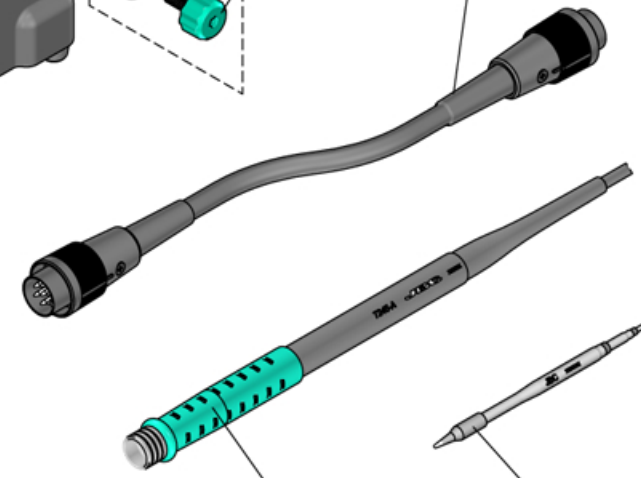

DIT-2B 230V
DIT-1B 120V
DIT-9B 100V
PRECISION SOLDERING STATION
 FROM SERIE 154458

SPARE PARTS	
DI-2B / DI-1B / DI-9B:	
-CIRCUIT:	0011183
-ENCLOSURES:	
· TOP	0011435
· BOTTOM	0007544
· FRONT	0009791
· BACK	0003506

DI-2B 230V FUSE T-1A
 DI-1B 120V FUSE T-2A
 DI-9B 100V FUSE T-2,5A

0011183

CC2056

DI-2B / DI-1B / DI-9B

AD-SD

0012369

0011283

CL6210

S0354

CL9885

T245-A

C245903