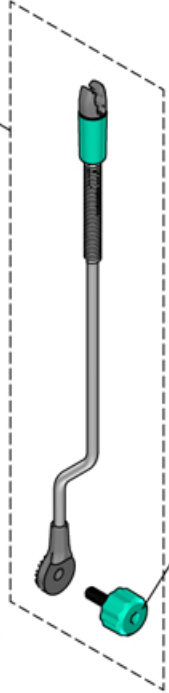

DIT-2B 230V
DIT-1B 120V
DIT-9B 100V
PRECISION SOLDERING STATION
 FROM SERIE 154458

SPARE PARTS	
DI-2B / DI-1B / DI-9B:	
-CIRCUIT:	0011183
-ENCLOSURES:	
· TOP	0011435
· BOTTOM	0007544
· FRONT	0009791
· BACK	0003506

DI-2B 230V FUSE T-1A
 DI-1B 120V FUSE T-2A
 DI-9B 100V FUSE T-2,5A

0011183

CC2056

DI-2B / DI-1B / DI-9B

AD-SD

0012369

0011283

CL6210

S0354

CL9885

T245-A

C245903