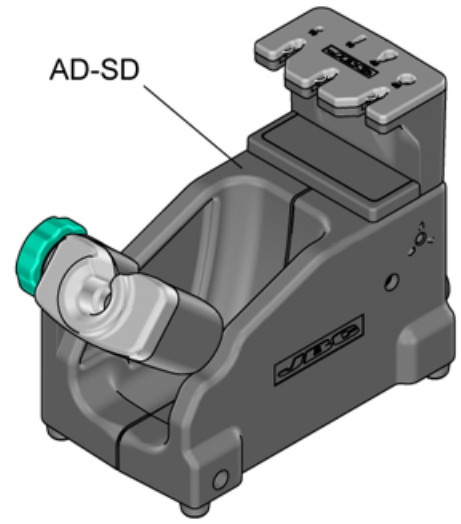

DIT-2B 230V
DIT-1B 120V
DIT-9B 100V
PRECISION SOLDERING STATION
 FROM SERIE 154458

SPARE PARTS	
DI-2B / DI-1B / DI-9B:	
-CIRCUIT:	0011183
-ENCLOSURES:	
· TOP	0011435
· BOTTOM	0007544
· FRONT	0009791
· BACK	0003506

DI-2B 230V FUSE T-1A
 DI-1B 120V FUSE T-2A
 DI-9B 100V FUSE T-2,5A

0011183

CC2056

DI-2B / DI-1B / DI-9B

AD-SD

0012369

0011283

CL6210

S0354

CL9885

T245-A

C245903