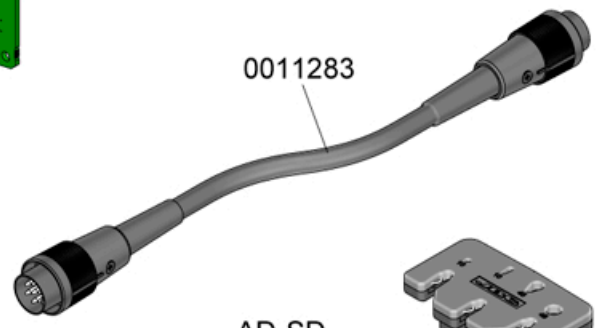

DIR-1D 120V
 DIR-2D 230V
 DIR-9D 100V
 PREMIUM PRECISION
 SOLDERING STATION

| SPARE PARTS | |
|-------------------------------|---------|
| DI-1D / DI-2D / DI-9D: | |
| -CIRCUIT | 0013287 |
| -ENCLOSURE | |
| · TOP | 0011435 |
| · BOTTOM | 0014032 |
| · FRONT | 0013830 |
| · BACK | 0003506 |

DIR-1D 120V FUSE T-2A
 DIR-2D 230V FUSE T-1A
 DIR-9D 100V FUSE T-2,5A

CL6210

S0354

CL9885

T210-A

C210001