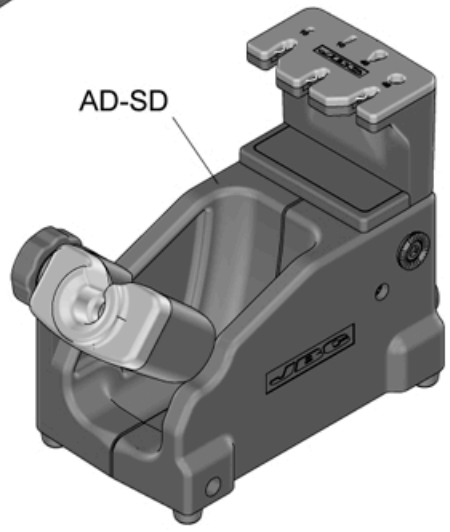

DIR-1D 120V
 DIR-2D 230V
 DIR-9D 100V
 PREMIUM PRECISION
 SOLDERING STATION

| SPARE PARTS | |
|-------------------------------|---------|
| DI-1D / DI-2D / DI-9D: | |
| -CIRCUIT | 0013287 |
| -ENCLOSURE | |
| · TOP | 0011435 |
| · BOTTOM | 0014032 |
| · FRONT | 0013830 |
| · BACK | 0003506 |

DIR-1D 120V FUSE T-2A
 DIR-2D 230V FUSE T-1A
 DIR-9D 100V FUSE T-2,5A

CL6210

S0354

CL9885

T210-A

C210001