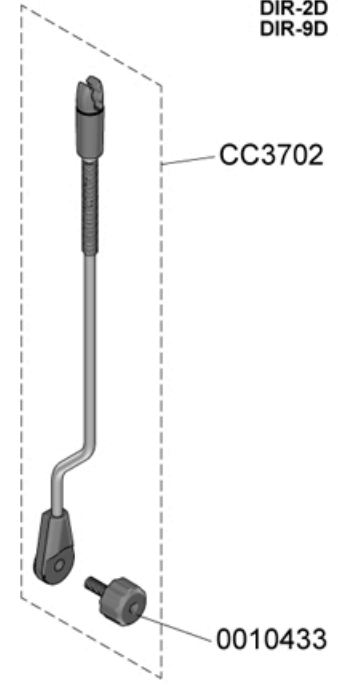

DIR-1D 120V
 DIR-2D 230V
 DIR-9D 100V
 PREMIUM PRECISION
 SOLDERING STATION

| SPARE PARTS | |
|-------------------------------|---------|
| DI-1D / DI-2D / DI-9D: | |
| -CIRCUIT | 0013287 |
| -ENCLOSURE | |
| · TOP | 0011435 |
| · BOTTOM | 0014032 |
| · FRONT | 0013830 |
| · BACK | 0003506 |

DIR-1D 120V FUSE T-2A
 DIR-2D 230V FUSE T-1A
 DIR-9D 100V FUSE T-2,5A

CL6210

S0354

CL9885

T210-A

C210001