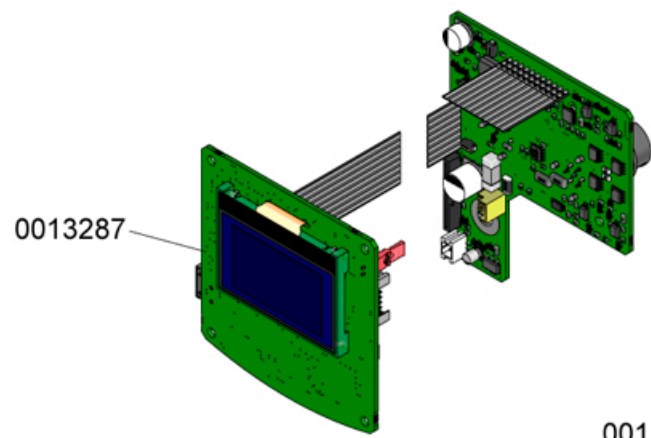

DIR-1D 120V
 DIR-2D 230V
 DIR-9D 100V
 PREMIUM PRECISION
 SOLDERING STATION

| SPARE PARTS | |
|-------------------------------|---------|
| DI-1D / DI-2D / DI-9D: | |
| -CIRCUIT | 0013287 |
| -ENCLOSURE | |
| · TOP | 0011435 |
| · BOTTOM | 0014032 |
| · FRONT | 0013830 |
| · BACK | 0003506 |

DIR-1D 120V FUSE T-2A
 DIR-2D 230V FUSE T-1A
 DIR-9D 100V FUSE T-2,5A

CL6210

S0354

CL9885

T210-A

C210001