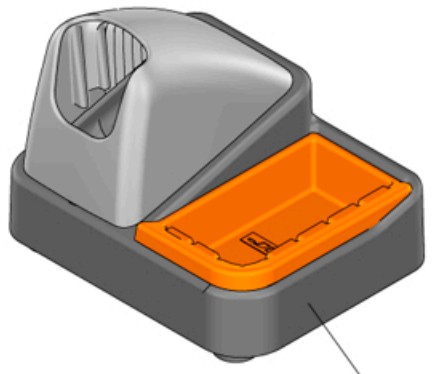

DIR-1D 120V
 DIR-2D 230V
 DIR-9D 100V
 PREMIUM PRECISION
 SOLDERING STATION

| SPARE PARTS | |
|-------------------------------|---------|
| DI-1D / DI-2D / DI-9D: | |
| -CIRCUIT | 0013287 |
| -ENCLOSURE | |
| · TOP | 0011435 |
| · BOTTOM | 0014032 |
| · FRONT | 0013830 |
| · BACK | 0003506 |

DIR-1D 120V FUSE T-2A
 DIR-2D 230V FUSE T-1A
 DIR-9D 100V FUSE T-2,5A

CL6210

S0354

CL9885

T210-A

C210001