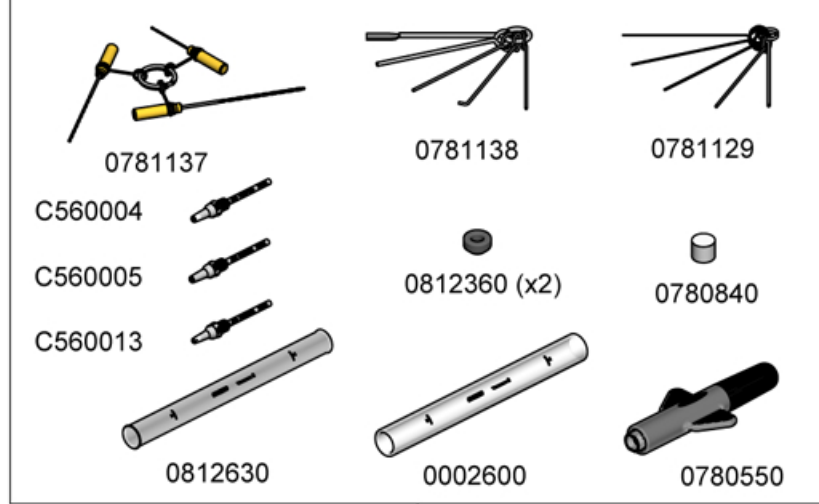

DDST-2B 230V
DDST-1B 120V
DDST-9B 100V

SOLDERING / DESOLDERING STATION

FROM SERIE 149164

SPARE PARTS	
DD-2B / DD-1B / DD-9B:	
-CIRCUIT	0011198
-ENCLOSURES:	
· TOP	0011035
· BOTTOM	0009771
· FRONT	0010064
· BACK	0010366
MS-A:	
-CIRCUIT	0006545
-ENCLOSURES:	
· TOP	0008197
· BOTTOM	0008198
· FRONT	0008835
· BACK	0008199
-PUMP	0005652

DD-2B / DD-1B / DD-9B

DR560-A

0010207

T245-A

C245903

C245906

DR-SC

CC8200