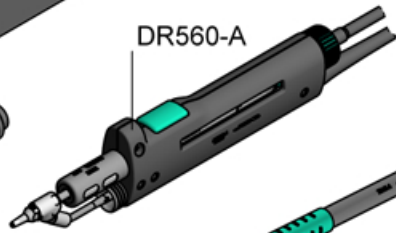

DDST-2B 230V
DDST-1B 120V
DDST-9B 100V

SOLDERING / DESOLDERING STATION

FROM SERIE 149164

SPARE PARTS	
DD-2B / DD-1B / DD-9B:	
-CIRCUIT	0011198
-ENCLOSURES:	
· TOP	0011035
· BOTTOM	0009771
· FRONT	0010064
· BACK	0010366
MS-A:	
-CIRCUIT	0006545
-ENCLOSURES:	
· TOP	0008197
· BOTTOM	0008198
· FRONT	0008835
· BACK	0008199
-PUMP	0005652

DD-2B / DD-1B / DD-9B

DR560-A

0010207

T245-A

C245903

C245906

DR-SC

CC8200