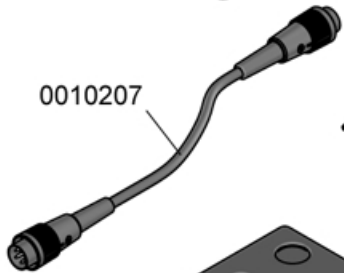

DDST-2B 230V
DDST-1B 120V
DDST-9B 100V

SOLDERING / DESOLDERING STATION

FROM SERIE 149164

SPARE PARTS	
DD-2B / DD-1B / DD-9B:	
-CIRCUIT	0011198
-ENCLOSURES:	
· TOP	0011035
· BOTTOM	0009771
· FRONT	0010064
· BACK	0010366
MS-A:	
-CIRCUIT	0006545
-ENCLOSURES:	
· TOP	0008197
· BOTTOM	0008198
· FRONT	0008835
· BACK	0008199
-PUMP	0005652

DD-2B / DD-1B / DD-9B

DR560-A

0010207

T245-A

C245903

C245906

DR-SC

CC8200