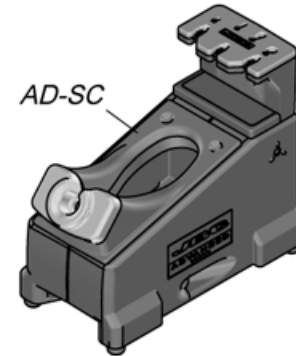

CC8200

0010546

0010211

AD-SC