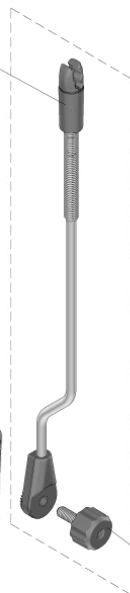

CD-1BE 120V
CD-2BE 230V
CD-9BE 100V
SOLDERING STATION

FROM SERIE 186802

CD-1E / CD-2E / CD-9E

CC3702

CL0160

S0354

CL6210

0010433

T245-A

0016057

C245741

C245903

SPARE PARTS

CD-1E / CD-2E / CD-9E:

-CIRCUIT	0018963
-ENCLOSURE	0016248
-TOOL STAND	0012994
-SPLASHGUARD	0017576
-ANTISPLASH RUBBER	0017574

CD-1BE 120V	FUSE T-2A
CD-2BE 230V	FUSE T-1A
CD-9BE 100V	FUSE T-2A