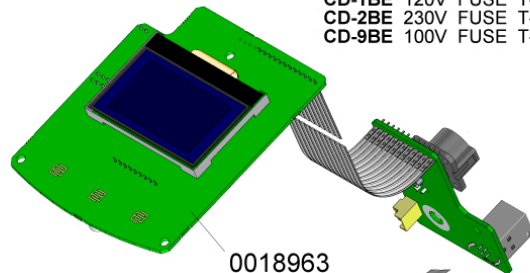

CD-1BE 120V
CD-2BE 230V
CD-9BE 100V
SOLDERING STATION

FROM SERIE 186802

CD-1E / CD-2E / CD-9E

CC3702

CL0160

S0354

CL6210

0010433

T245-A

0016057

C245741

C245903

SPARE PARTS

CD-1E / CD-2E / CD-9E:

-CIRCUIT	0018963
-ENCLOSURE	0016248
-TOOL STAND	0012994
-SPLASHGUARD	0017576
-ANTISPLASH RUBBER	0017574

CD-1BE 120V	FUSE T-2A
CD-2BE 230V	FUSE T-1A
CD-9BE 100V	FUSE T-2A