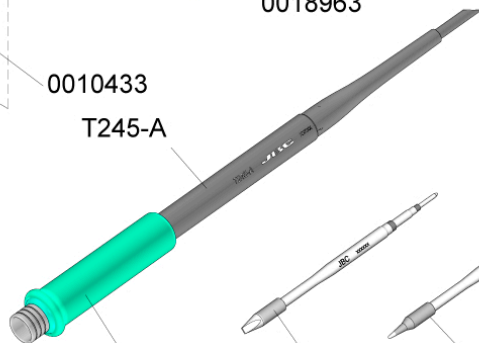

CD-1BE 120V
CD-2BE 230V
CD-9BE 100V
SOLDERING STATION

FROM SERIE 186802

CD-1E / CD-2E / CD-9E

CC3702

CL0160

S0354

CL6210

0010433

T245-A

0016057

C245741

C245903

SPARE PARTS

CD-1E / CD-2E / CD-9E:

-CIRCUIT	0018963
-ENCLOSURE	0016248
-TOOL STAND	0012994
-SPLASHGUARD	0017576
-ANTISPLASH RUBBER	0017574

CD-1BE 120V	FUSE T-2A
CD-2BE 230V	FUSE T-1A
CD-9BE 100V	FUSE T-2A