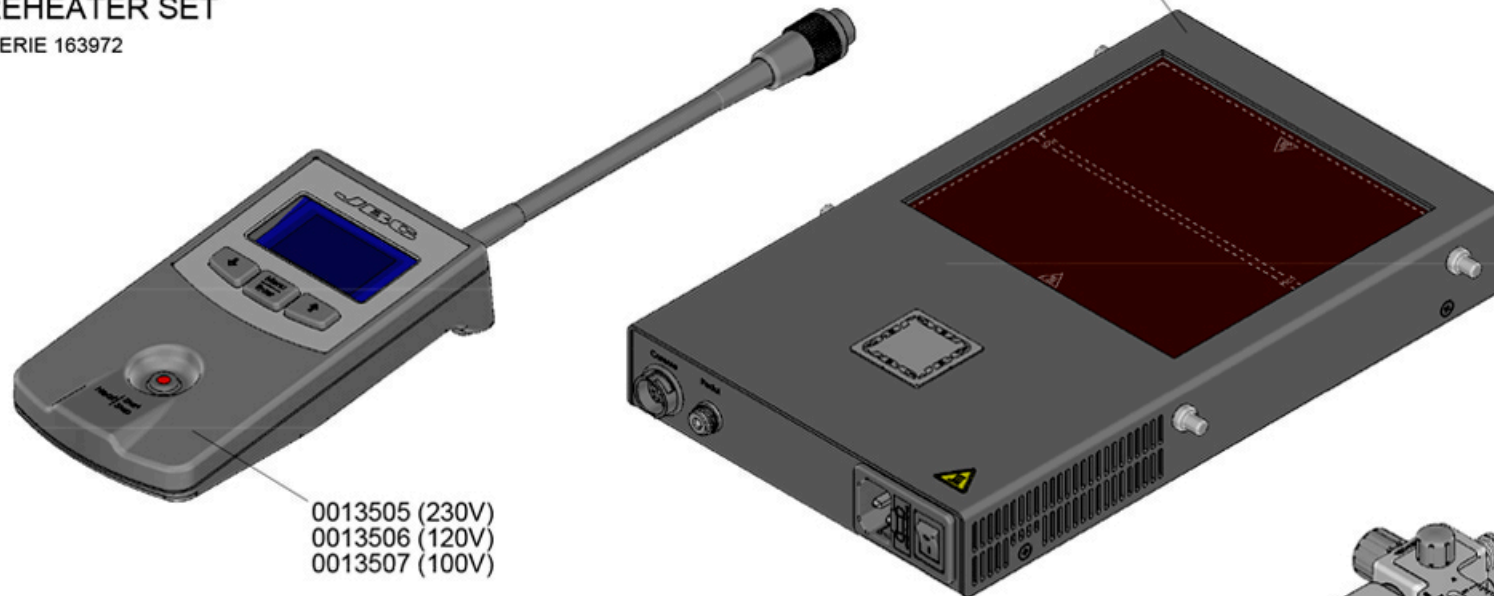

PHS-1KB 120V  
 PHS-2KB 230V  
 PHS-9KB 100V

IR PREHEATER SET  
 FROM SERIE 163972

PH217

PH218

**SPARE PARTS**

**HEATER UNIT:**

-CIRCUIT (230V):	0012978
-CIRCUIT (100V, 120V):	0013225
-LAMP (230V):	0016585
-LAMP (100V, 120V):	0016586
-GLASS:	0016609
-ENCLOSURES:	
· TOP	0013449
· BOTTOM	0013274

PHS-1KB 120V FUSE T-8A  
 PHS-2KB 230V FUSE T-4A  
 PHS-9KB 100V FUSE T-8A