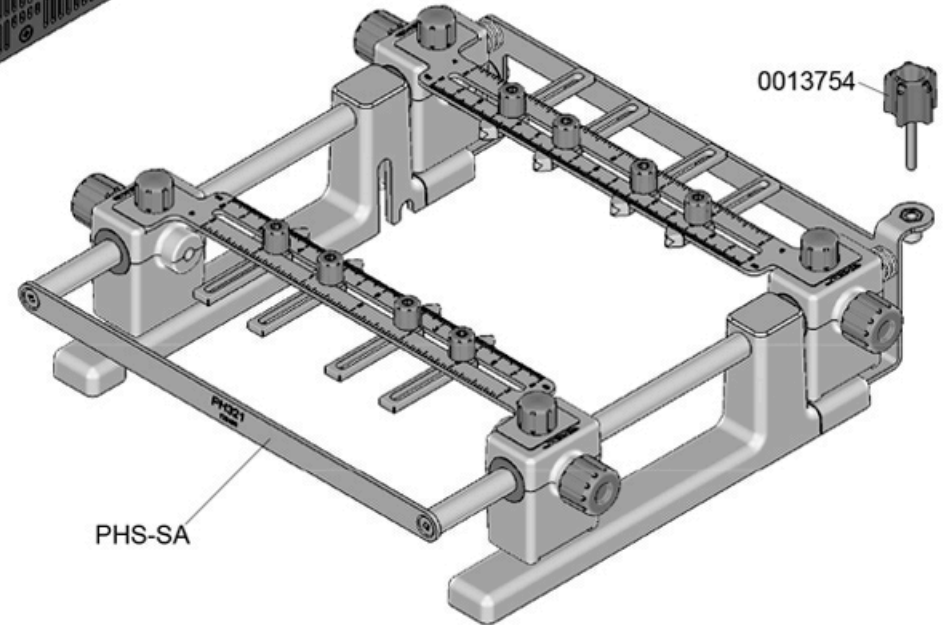

PHS-1KB 120V  
 PHS-2KB 230V  
 PHS-9KB 100V

IR PREHEATER SET  
 FROM SERIE 163972

PH217

PH218

**SPARE PARTS**

**HEATER UNIT:**

-CIRCUIT (230V):	0012978
-CIRCUIT (100V, 120V):	0013225
-LAMP (230V):	0016585
-LAMP (100V, 120V):	0016586
-GLASS:	0016609
-ENCLOSURES:	
· TOP	0013449
· BOTTOM	0013274

PHS-1KB 120V FUSE T-8A  
 PHS-2KB 230V FUSE T-4A  
 PHS-9KB 100V FUSE T-8A