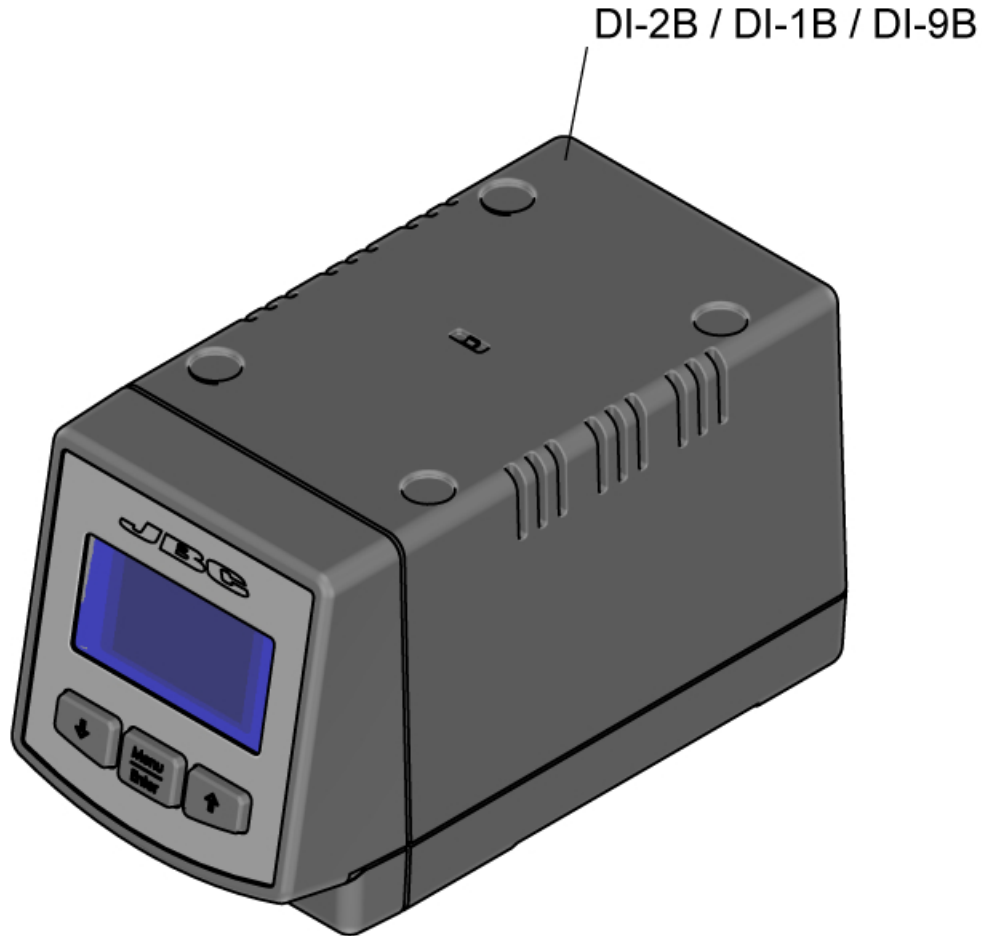

DI-2B 230V
DI-1B 120V
DI-9B 100V

1 TOOL CONTROL UNIT

FROM SERIE 149464

SPARE PARTS	
DI-2B / DI-1B / DI-9B:	
-CIRCUIT	0011183
-ENCLOSURE	
· TOP	0011435
· BOTTOM	0007544
· FRONT	0009791
· BACK	0003506

DI-2B 230V FUSE T-1A
DI-1B 120V FUSE T-2A
DI-9B 100V FUSE T-2,5A