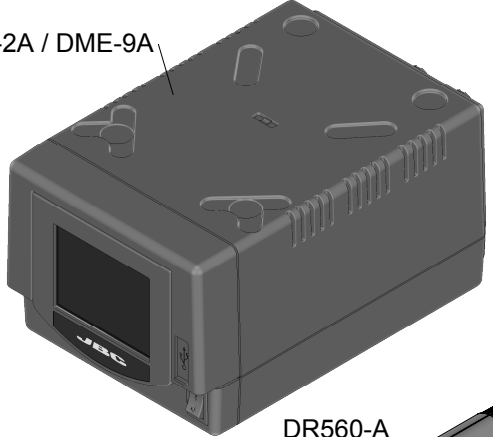

DMVE-1A 120V
DMVE-2A 230V
DMVE-9A 100V

REWORK STATION 4 TOOLS
 WITH PNEUMATIC PUMP
 FROM SERIE 195375

DME-1A / DME-2A / DME-9A

SPARE PARTS	
DME-1A / DME-2A / DME-9A:	
-CIRCUIT	0018696
-ENCLOSURE	
· TOP	0019028
· BOTTOM	0014567
· FRONT+DISPLAY	0011014
· BACK	0011861
MVE-A:	
-CIRCUIT	0014059
-ENCLOSURE	
· TOP	0014860
· BOTTOM	0014861
· FRONT	0014688
· BACK	0014862
-SOLENOID VALVE	0006813

DMVE-1A 120V FUSE T-6A
 DMVE-2A 230V FUSE T-3,15A
 DMVE-9A 100V FUSE T-8A