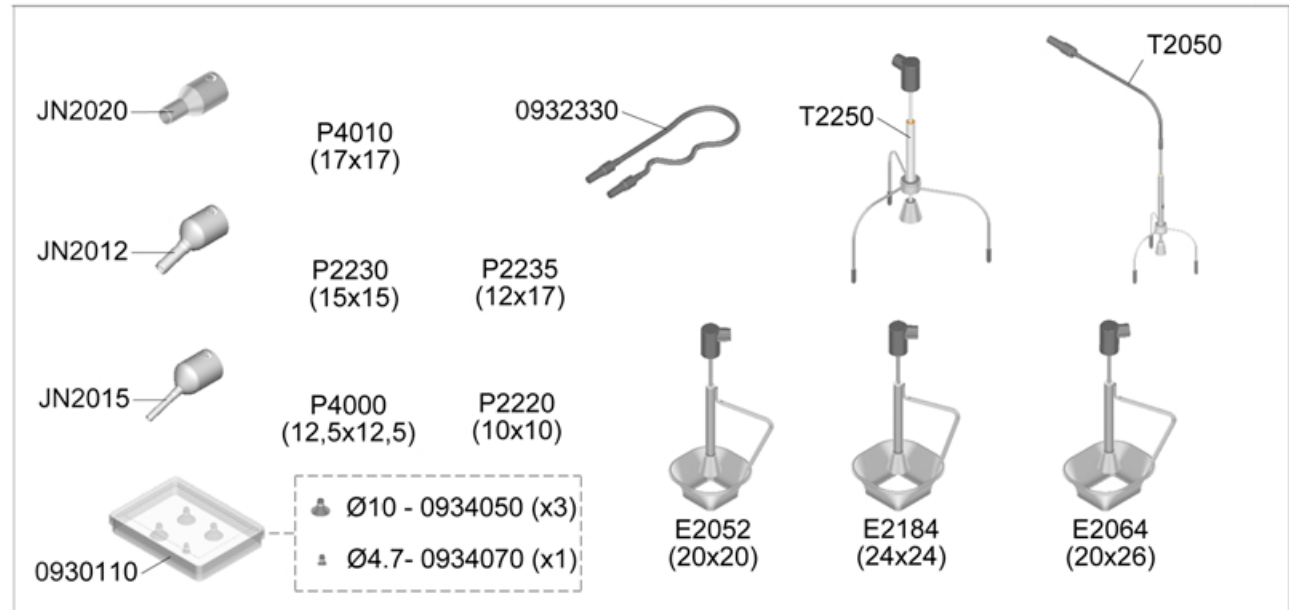

JT-1C 120V
JT-2C 230V
JT-9C 100V

HIGH POWER HOT-AIR STATION

FROM SERIE - 167341

SPARE PARTS	
JTE-1C / JTE-2C / JTE-9C:	
-ENCLOSURES:	
·TOP	0011035
·BOTTOM	0014882
·FRONT	0010064
·BACK	0014982
JTE-1C / JTE-9C:	
-CIRCUIT	0015000
-SUCTION PUMP	0008940
-HOT AIR PUMP	0014867
JTE-2C:	
-CIRCUIT	0015023
-SUCTION PUMP	0008938
-HOT AIR PUMP	0014867

JTE-1C 120V FUSE T-8A
 JTE-2C 230V FUSE T-4A
 JTE-9C 100V FUSE T-8A

JTE-1C / JTE-2C / JTE-9C