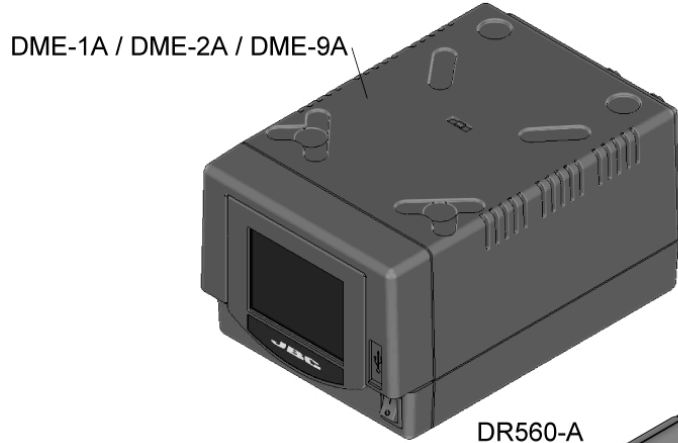

**DMVE-1A** 120V  
**DMVE-2A** 230V  
**DMVE-9A** 100V

REWORK STATION 4 TOOLS  
 WITH PNEUMATIC PUMP

DME-1A / DME-2A / DME-9A

SPARE PARTS	
<b>DME-1A / DME-2A / DME-9A:</b>	
-CIRCUIT	0017456
-ENCLOSURE	
· TOP	0011035
· BOTTOM	0014567
· FRONT+DISPLAY	0011014
· BACK	0011861
<b>MVE-A:</b>	
-CIRCUIT	0014059
-ENCLOSURE	
· TOP	0014860
· BOTTOM	0014861
· FRONT	0014688
· BACK	0014862
-SOLENOID VALVE	0006813

DMVE-1A 120V FUSE T-6A  
 DMVE-2A 230V FUSE T-3,15A  
 DMVE-9A 100V FUSE T-8A

0965760

0781138

0781129

0965970

C560004

C560005

C560013