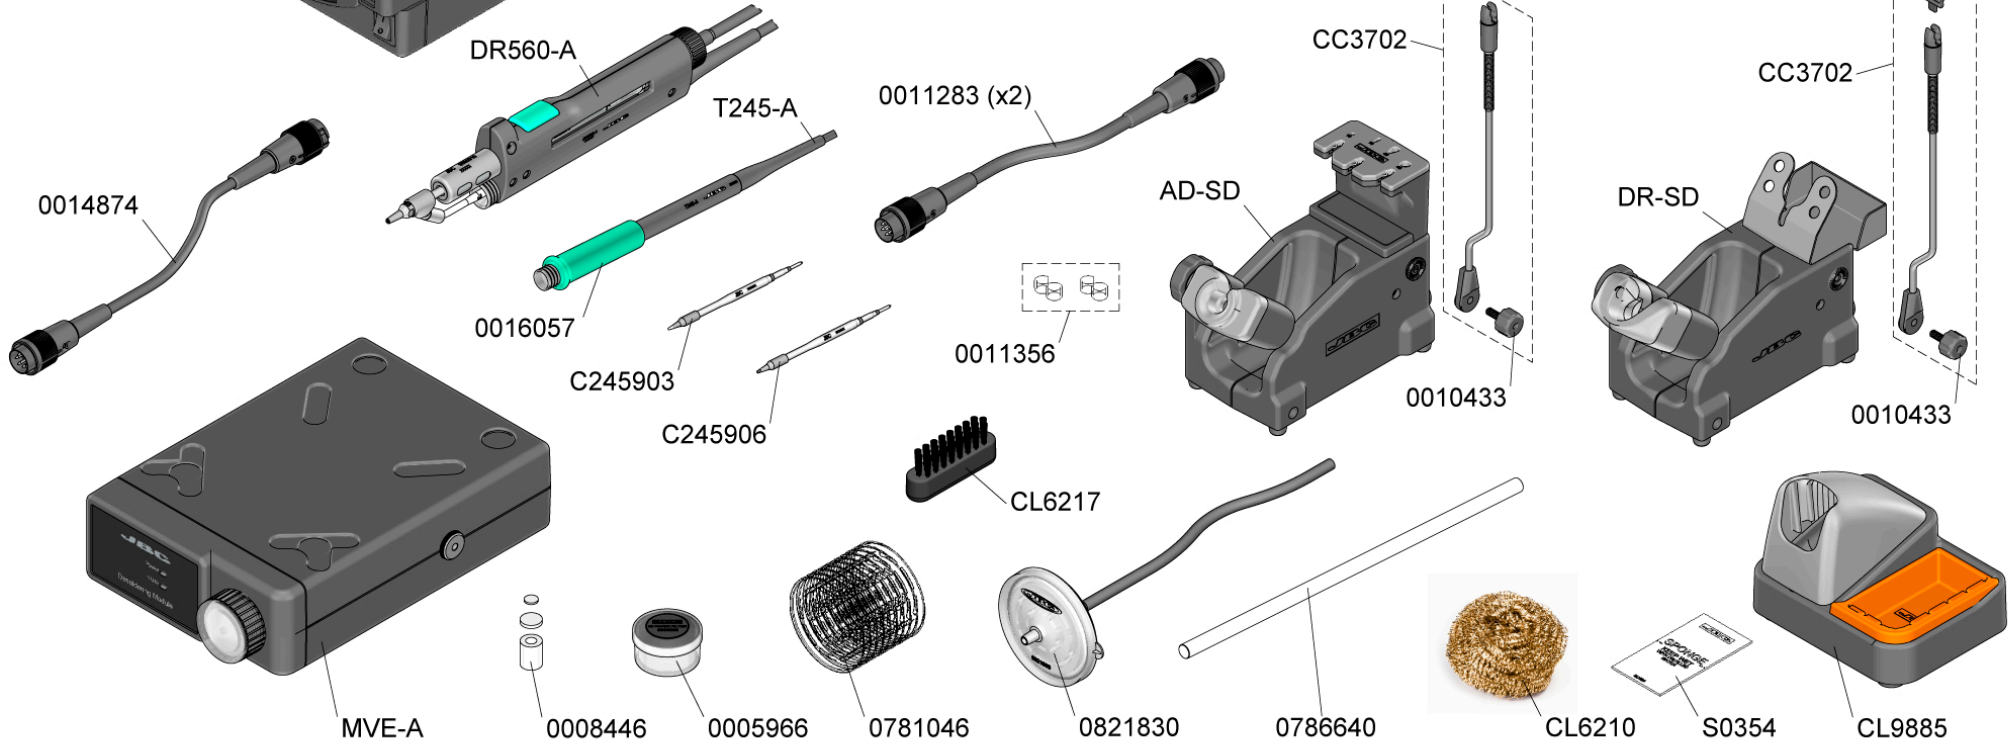

**DMVE-1A** 120V  
**DMVE-2A** 230V  
**DMVE-9A** 100V

REWORK STATION 4 TOOLS  
 WITH PNEUMATIC PUMP

DME-1A / DME-2A / DME-9A

SPARE PARTS	
<b>DME-1A / DME-2A / DME-9A:</b>	
-CIRCUIT	0017456
-ENCLOSURE	
· TOP	0011035
· BOTTOM	0014567
· FRONT+DISPLAY	0011014
· BACK	0011861
<b>MVE-A:</b>	
-CIRCUIT	0014059
-ENCLOSURE	
· TOP	0014860
· BOTTOM	0014861
· FRONT	0014688
· BACK	0014862
-SOLENOID VALVE	0006813

DMVE-1A 120V FUSE T-6A  
 DMVE-2A 230V FUSE T-3,15A  
 DMVE-9A 100V FUSE T-8A

0965760

0781138

0781129

0965970

C560004

C560005

C560013

0812360 (x2)

0780840

0812630

0812620

0780550

DR560-A

T245-A

0011283 (x2)