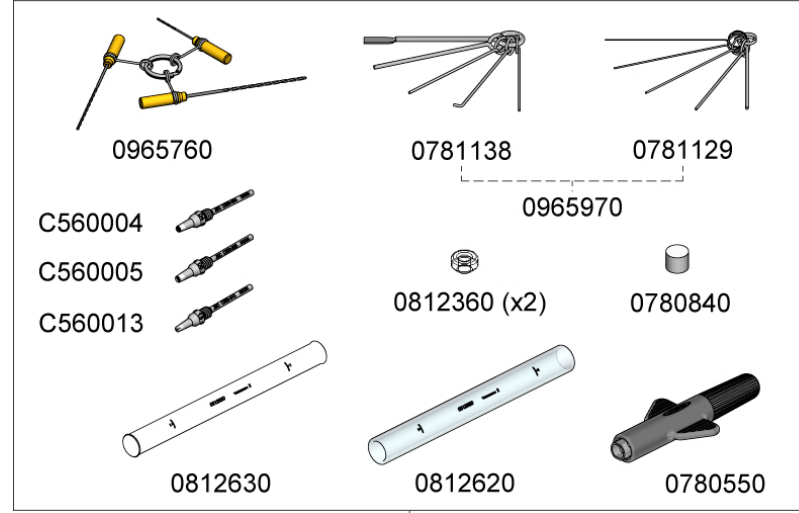

**DMVE-1A** 120V  
**DMVE-2A** 230V  
**DMVE-9A** 100V

REWORK STATION 4 TOOLS  
 WITH PNEUMATIC PUMP

DME-1A / DME-2A / DME-9A

SPARE PARTS	
<b>DME-1A / DME-2A / DME-9A:</b>	
-CIRCUIT	0017456
-ENCLOSURE	
· TOP	0011035
· BOTTOM	0014567
· FRONT+DISPLAY	0011014
· BACK	0011861
<b>MVE-A:</b>	
-CIRCUIT	0014059
-ENCLOSURE	
· TOP	0014860
· BOTTOM	0014861
· FRONT	0014688
· BACK	0014862
-SOLENOID VALVE	0006813

DMVE-1A 120V FUSE T-6A  
 DMVE-2A 230V FUSE T-3,15A  
 DMVE-9A 100V FUSE T-8A

0965760

0781138

0781129

0965970

C560004

C560005

C560013