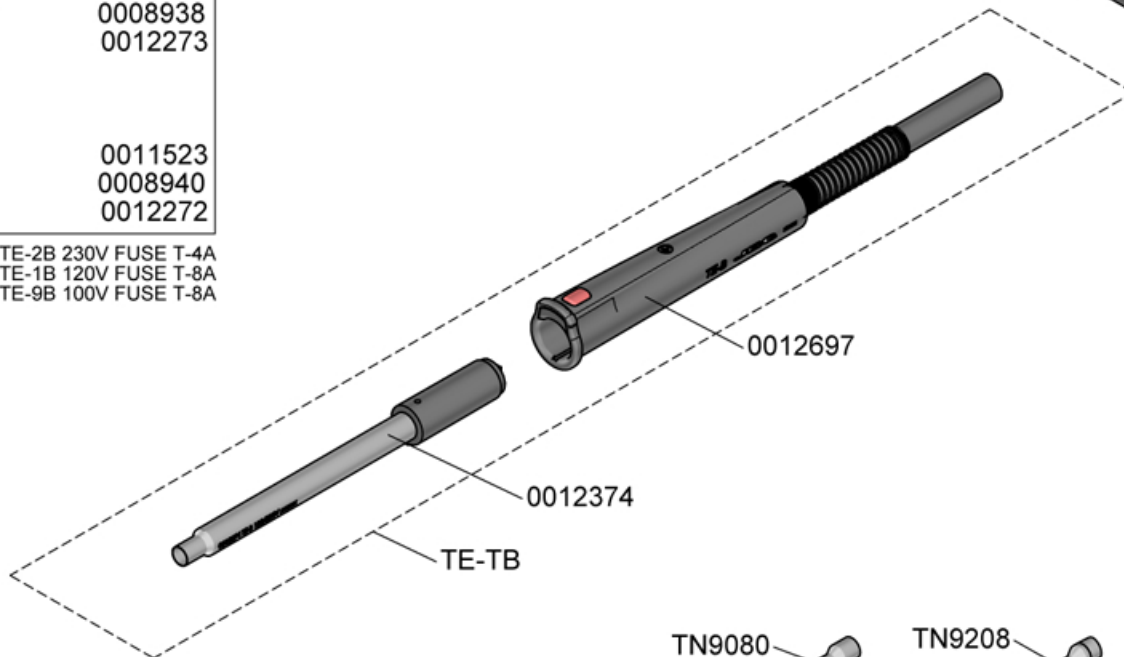

TE-2QB 230V
 TE-1QB 120V
 TE-9QB 100V

PRECISION HOT-AIR STATION

FROM SERIE -

SPARE PARTS	
TE-2B / TE-1B / TE-9B:	
-ENCLOSURES:	
·TOP	0011035
·BOTTOM	0009772
·FRONT	0010064
·BACK	0012672
-FRONT CIRCUIT	0011524
TE-2B:	
-TOP CIRCUIT	0011521
-SUCTION PUMP	0008938
-HOT AIR PUMP	0012273
TE-1B / TE-9B:	
-TOP CIRCUIT	0011523
-SUCTION PUMP	0008940
-HOT AIR PUMP	0012272

TE-2B 230V FUSE T-4A
 TE-1B 120V FUSE T-8A
 TE-9B 100V FUSE T-8A

TE-2B / TE-1B / TE-9B

TE-SA

TE-TB

0012697

0012374