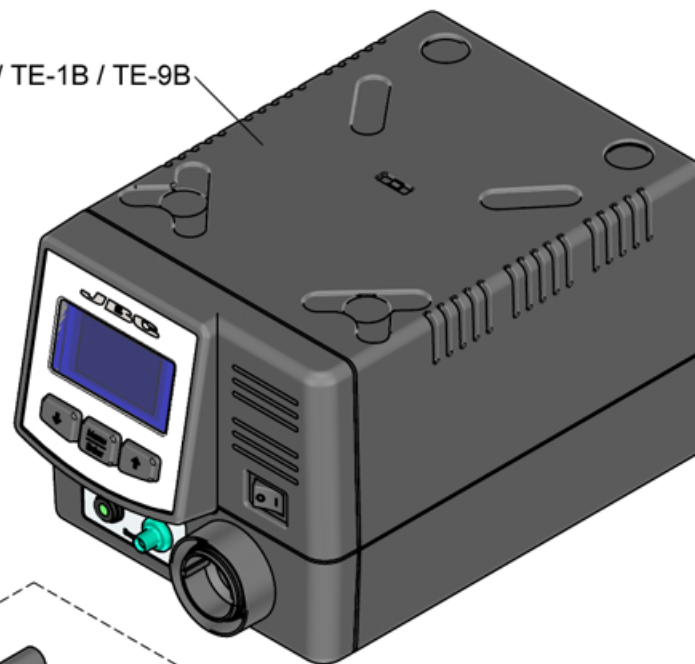

TE-2QB 230V
 TE-1QB 120V
 TE-9QB 100V

PRECISION HOT-AIR STATION

FROM SERIE -

SPARE PARTS	
TE-2B / TE-1B / TE-9B:	
-ENCLOSURES:	
·TOP	0011035
·BOTTOM	0009772
·FRONT	0010064
·BACK	0012672
-FRONT CIRCUIT	0011524
TE-2B:	
-TOP CIRCUIT	0011521
-SUCTION PUMP	0008938
-HOT AIR PUMP	0012273
TE-1B / TE-9B:	
-TOP CIRCUIT	0011523
-SUCTION PUMP	0008940
-HOT AIR PUMP	0012272

TE-2B 230V FUSE T-4A
 TE-1B 120V FUSE T-8A
 TE-9B 100V FUSE T-8A

TE-2B / TE-1B / TE-9B

TE-SA

TE-TB

0012697

0012374