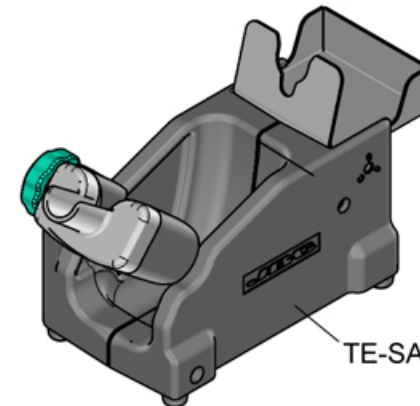

TE-2QB 230V
 TE-1QB 120V
 TE-9QB 100V

PRECISION HOT-AIR STATION

FROM SERIE -

SPARE PARTS	
TE-2B / TE-1B / TE-9B:	
-ENCLOSURES:	
·TOP	0011035
·BOTTOM	0009772
·FRONT	0010064
·BACK	0012672
-FRONT CIRCUIT	0011524
TE-2B:	
-TOP CIRCUIT	0011521
-SUCTION PUMP	0008938
-HOT AIR PUMP	0012273
TE-1B / TE-9B:	
-TOP CIRCUIT	0011523
-SUCTION PUMP	0008940
-HOT AIR PUMP	0012272

TE-2B 230V FUSE T-4A
 TE-1B 120V FUSE T-8A
 TE-9B 100V FUSE T-8A

TE-2B / TE-1B / TE-9B

TE-SA

TE-TB

0012697

0012374